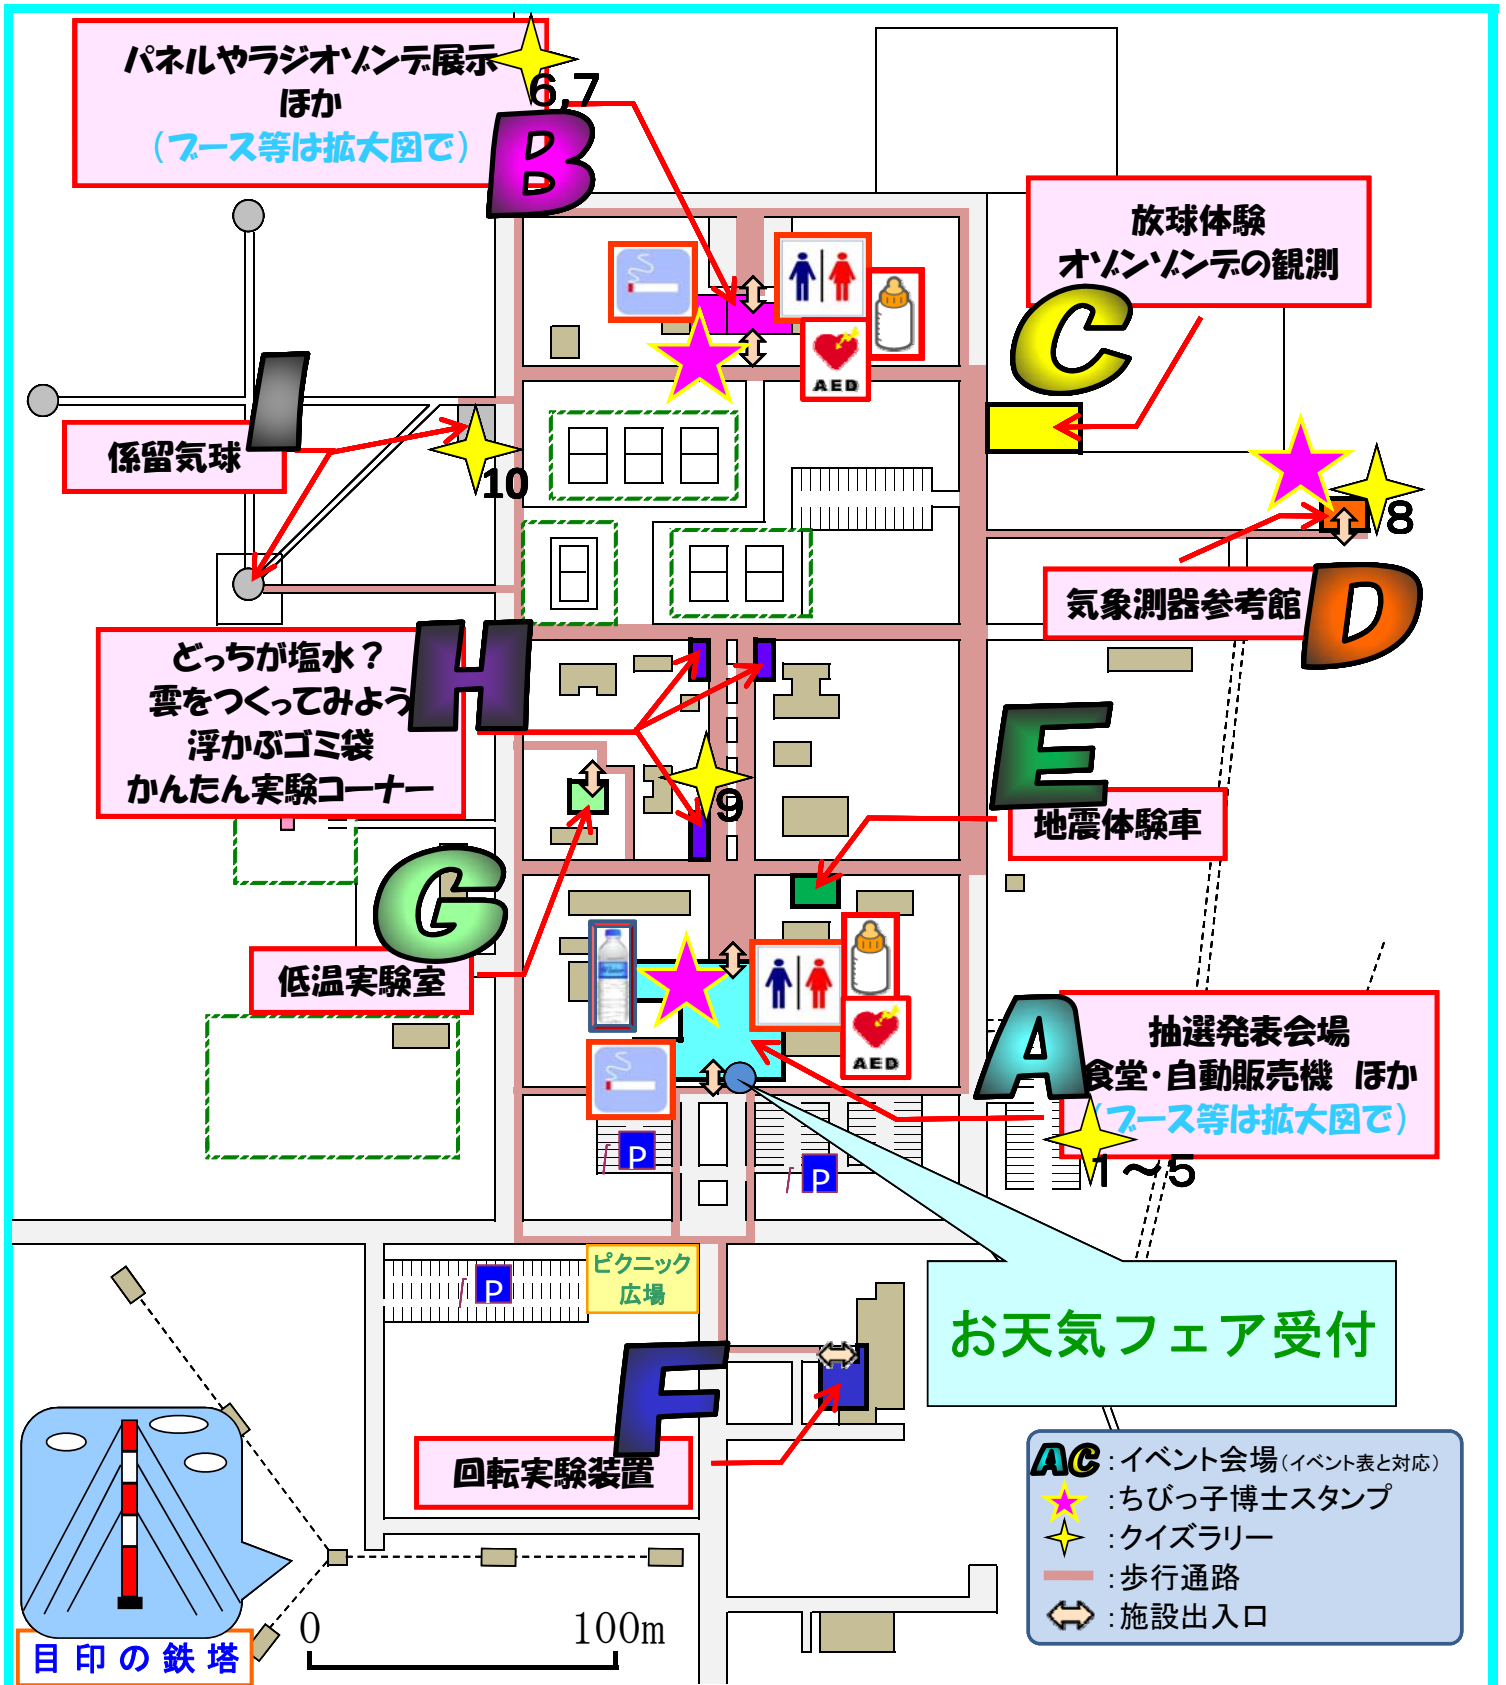

お天気フェア2009つくば 全体マップ

通行の注意・案内

- ご来場の皆様の交通安全のため、指定された通路(上記地図の"—"部分)をご利用ください。
- わからないことがある時は「黄色バッチ」を着けた職員にお尋ね下さい
- 案内板を設置していますので、参考に移動してください

食堂・喫煙

- 食堂が営業しております 11:00 ~ 14:00
- 休憩・お弁当は所内の木陰をご利用できますが、ゴミはお持ち帰り下さい