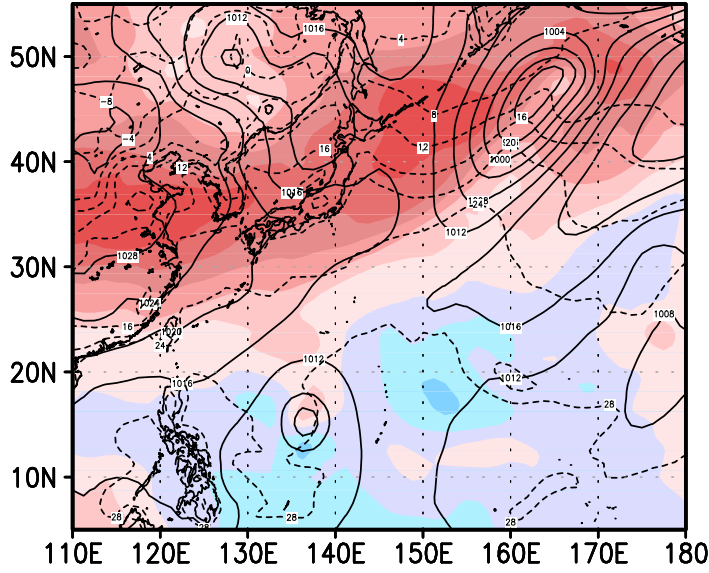

00z21oct2004

12z21oct2004

00z22oct2004

12z22oct2004

00z23oct2004

12z23oct2004

Psurf Tsurf Shear(U200-U850)