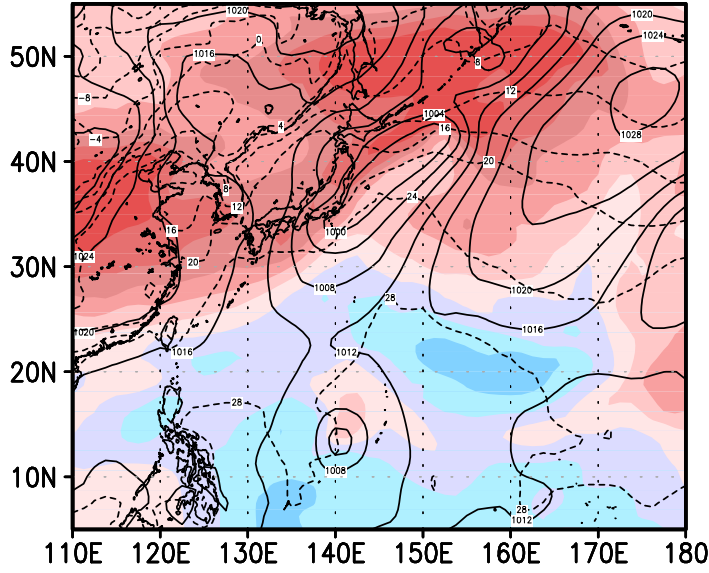

00z21oct2004

12z21oct2004

00z22oct2004

12z22oct2004

00z23oct2004

12z23oct2004

Psurf Tsurf Shear(U200-U850)