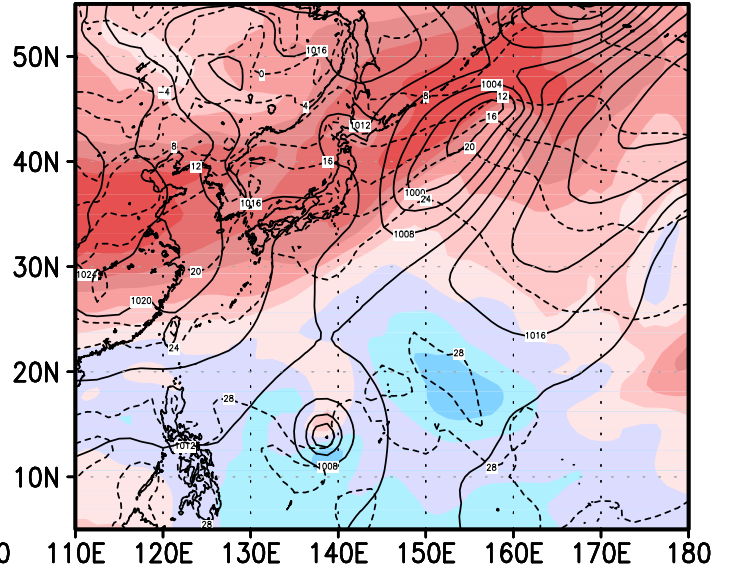

00z21oct2004

12z21oct2004

00z22oct2004

12z22oct2004

00z23oct2004

12z23oct2004

Psurf Tsurf Shear(U200-U850)