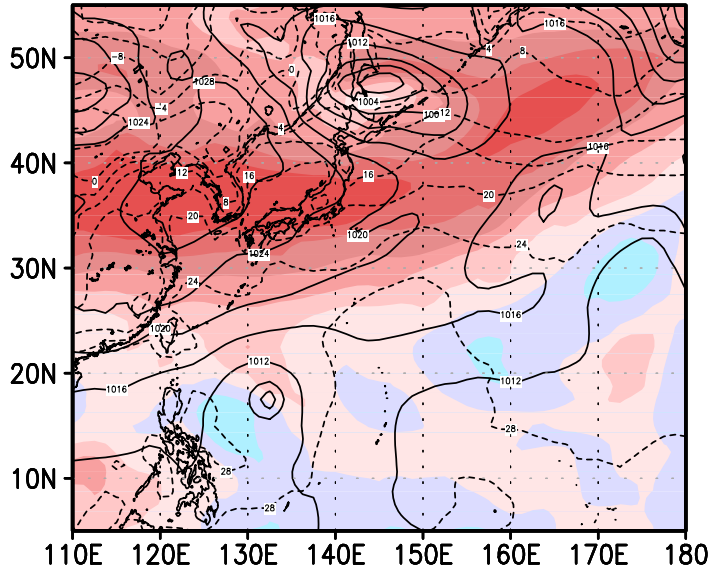

00z21oct2004

12z21oct2004

00z22oct2004

12z22oct2004

00z23oct2004

12z23oct2004

Psurf Tsurf Shear(U200-U850)