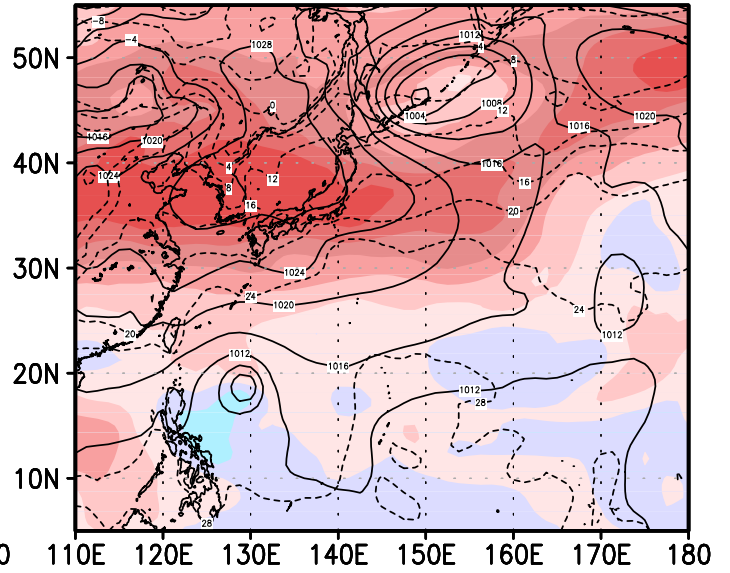

00z21oct2004

12z21oct2004

00z22oct2004

12z22oct2004

00z23oct2004

12z23oct2004

Psurf Tsurf Shear(U200-U850)