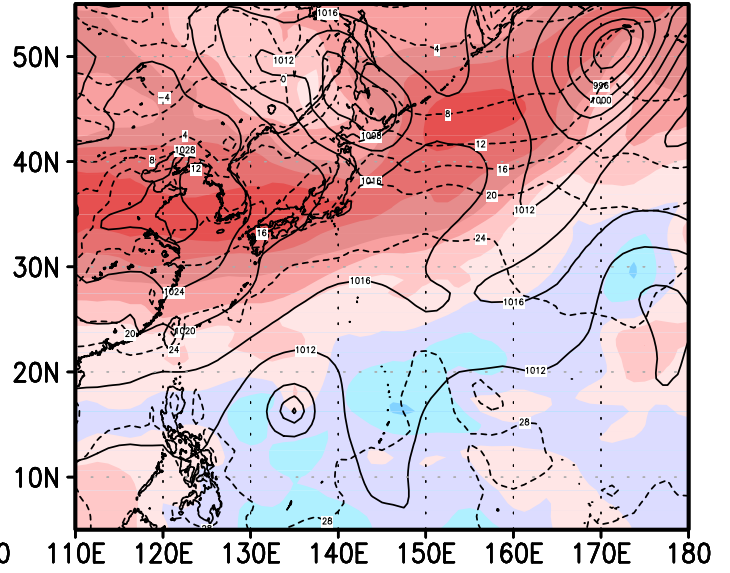

00z21oct2004

12z21oct2004

00z22oct2004

12z22oct2004

00z23oct2004

12z23oct2004

Psurf Tsurf Shear(U200-U850)