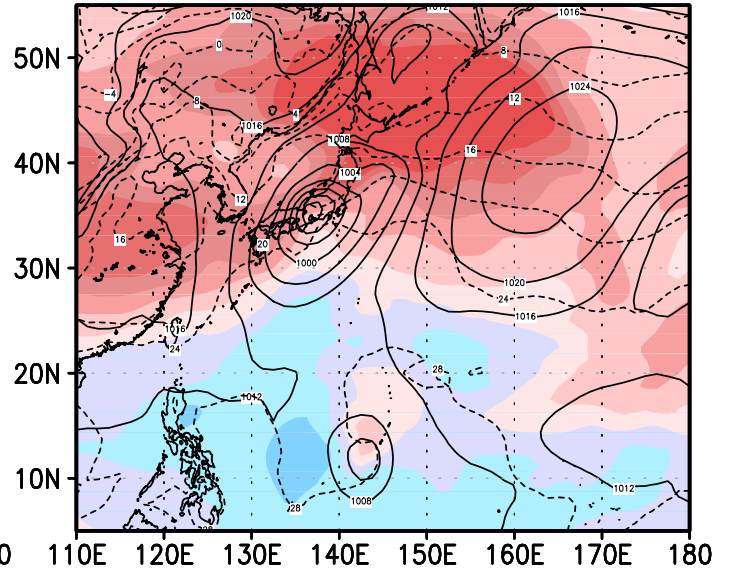

00z18oct2004

12z18oct2004

00z19oct2004

12z19oct2004

00z20oct2004

12z20oct2004

Psurf Tsurf Shear(U200-U850)