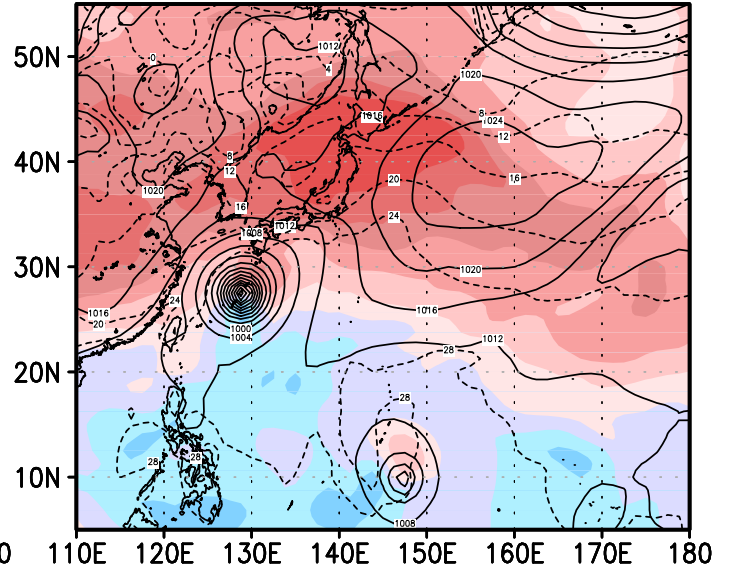

00z18oct2004

12z18oct2004

00z19oct2004

12z19oct2004

00z20oct2004

12z20oct2004

Psurf Tsurf Shear(U200-U850)