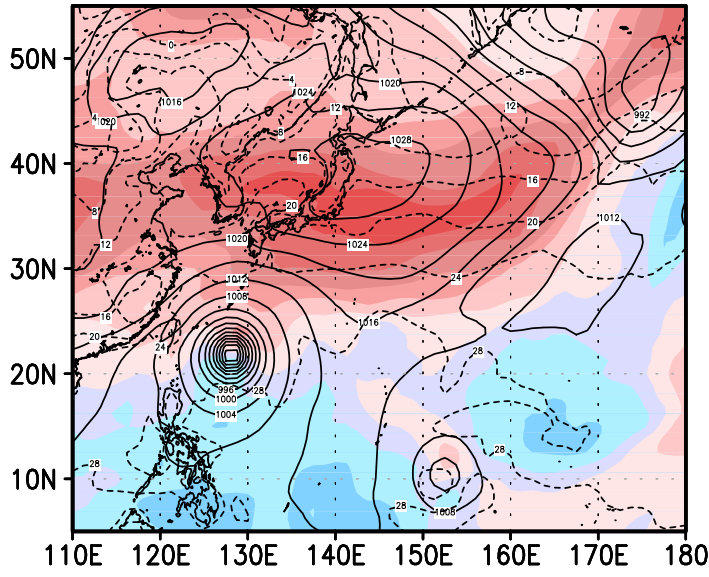

00z18oct2004

12z18oct2004

00z19oct2004

12z19oct2004

00z20oct2004

12z20oct2004

Psurf Tsurf Shear(U200-U850)