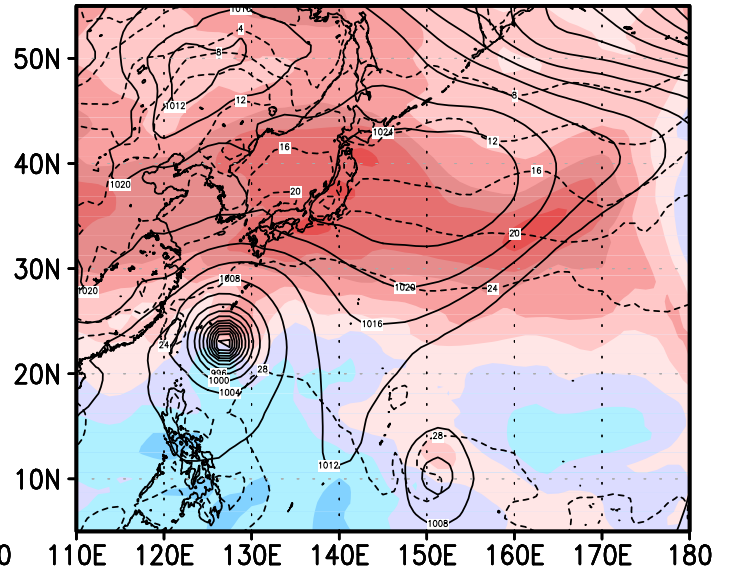

00z18oct2004

12z18oct2004

00z19oct2004

12z19oct2004

00z20oct2004

12z20oct2004

Psurf Tsurf Shear(U200-U850)