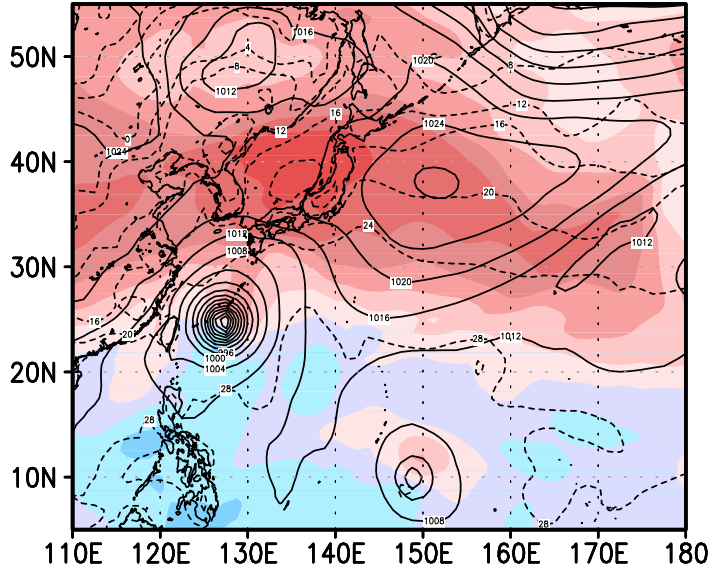

00z18oct2004

12z18oct2004

00z19oct2004

12z19oct2004

00z20oct2004

12z20oct2004

Psurf Tsurf Shear(U200-U850)