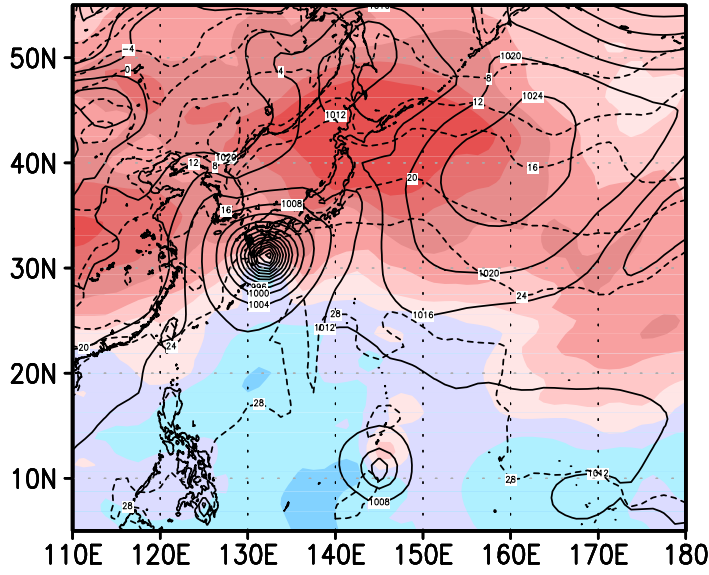

00z18oct2004

12z18oct2004

00z19oct2004

12z19oct2004

00z20oct2004

12z20oct2004

Psurf Tsurf Shear(U200-U850)