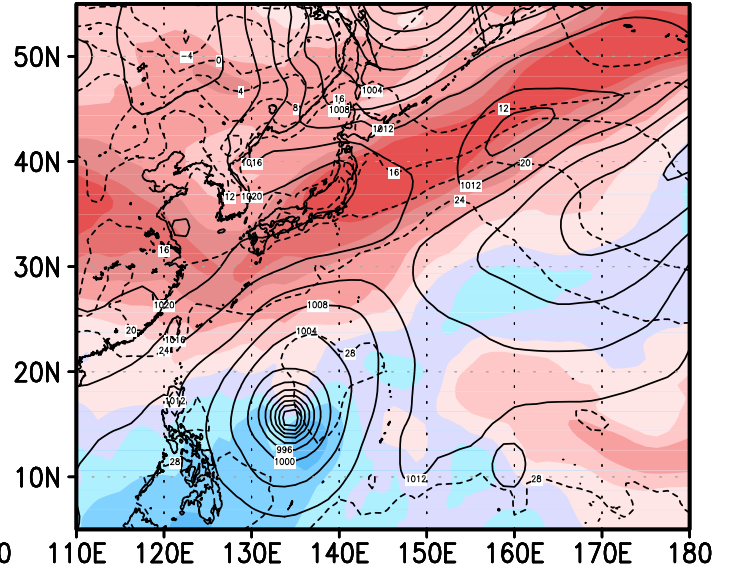

00z15oct2004

12z15oct2004

00z16oct2004

12z16oct2004

00z17oct2004

12z17oct2004

Psurf Tsurf Shear(U200-U850)