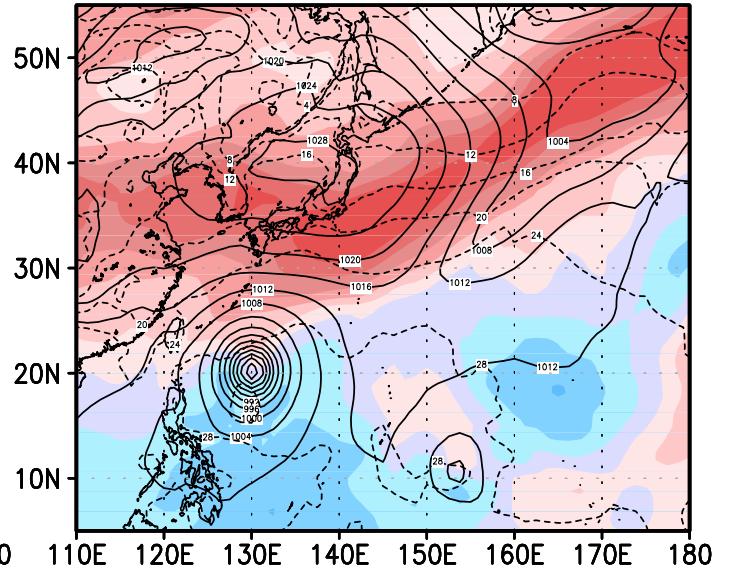

00z15oct2004

12z15oct2004

00z16oct2004

12z16oct2004

00z17oct2004

12z17oct2004

Psurf Tsurf Shear(U200-U850)