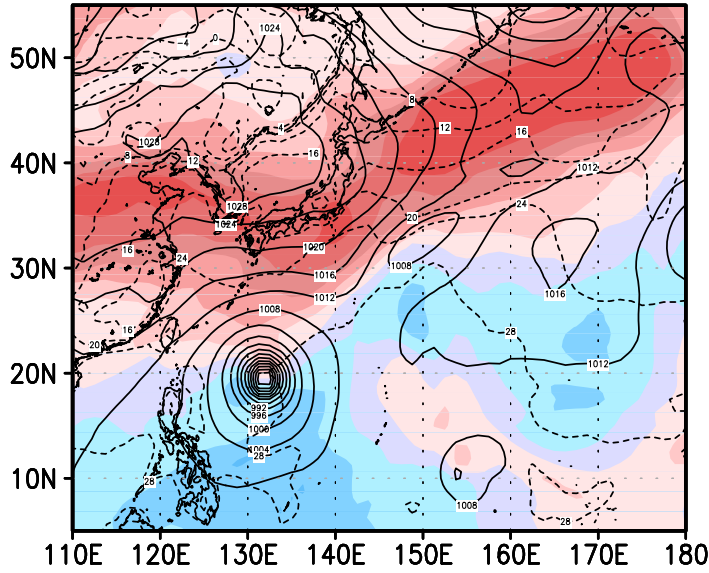

00z15oct2004

12z15oct2004

00z16oct2004

12z16oct2004

00z17oct2004

12z17oct2004

Psurf Tsurf Shear(U200-U850)