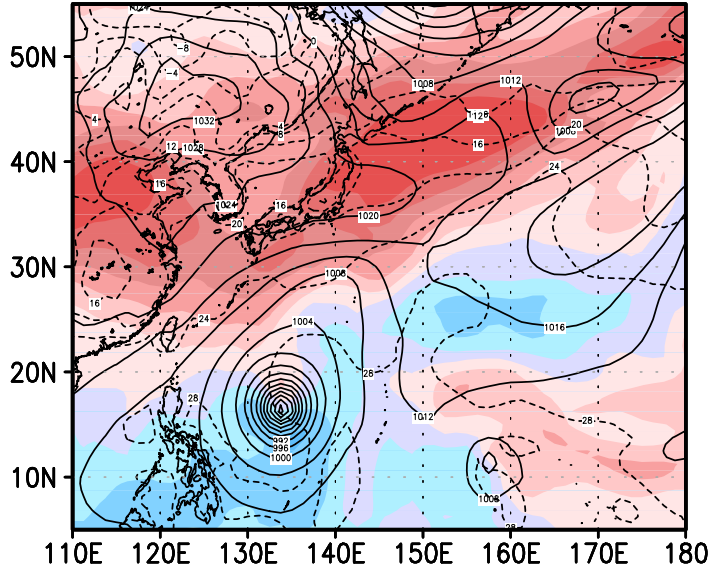

00z15oct2004

12z15oct2004

00z16oct2004

12z16oct2004

00z17oct2004

12z17oct2004

Psurf Tsurf Shear(U200-U850)