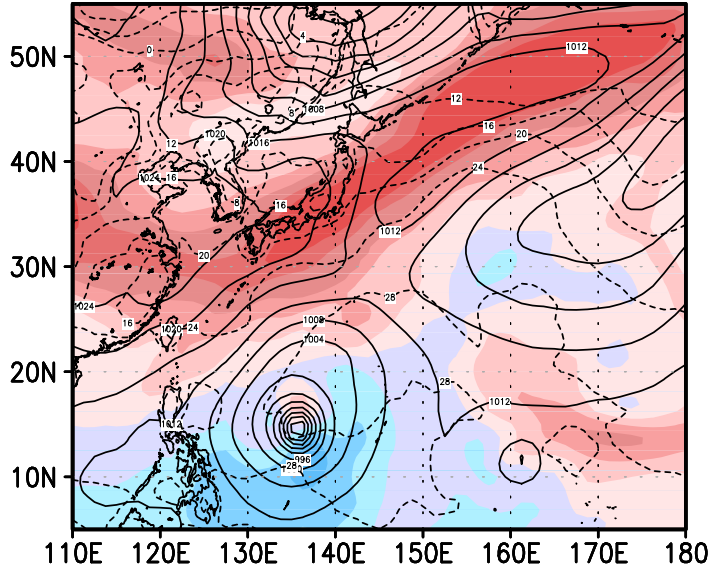

00z15oct2004

12z15oct2004

00z16oct2004

12z16oct2004

00z17oct2004

12z17oct2004

Psurf Tsurf Shear(U200-U850)