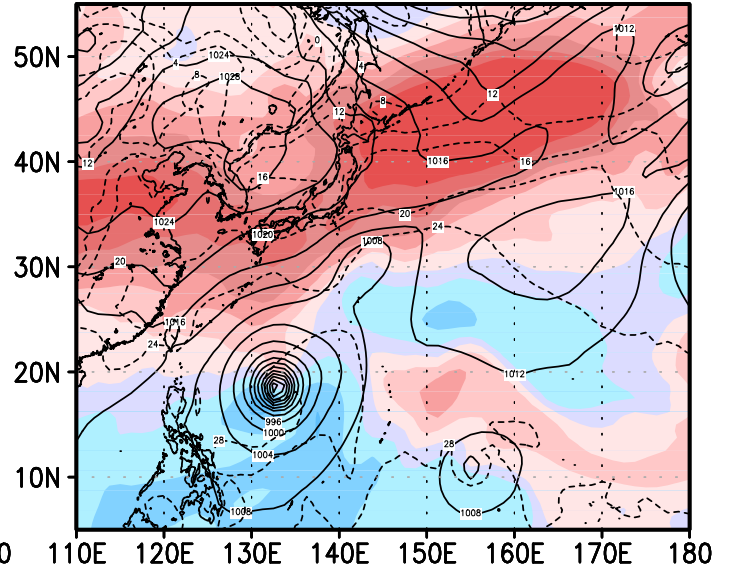

00z15oct2004

12z15oct2004

00z16oct2004

12z16oct2004

00z17oct2004

12z17oct2004

Psurf Tsurf Shear(U200-U850)