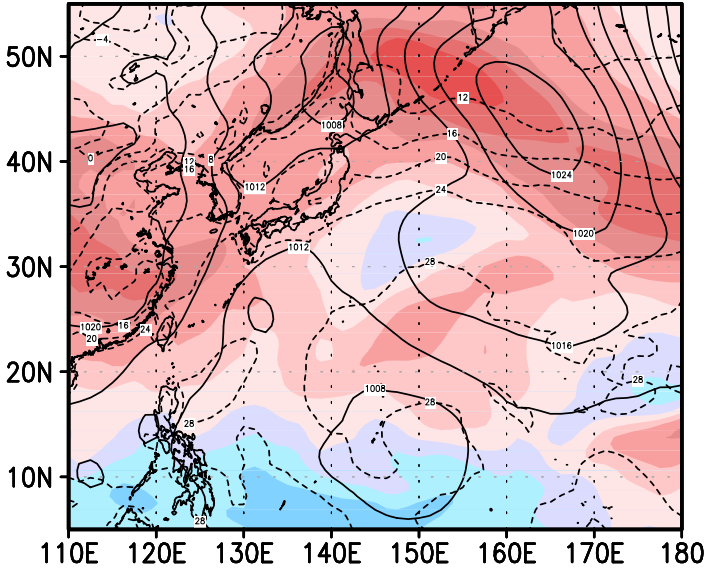

00z12oct2004

12z12oct2004

00z13oct2004

12z13oct2004

00z14oct2004

12z14oct2004

Psurf Tsurf Shear(U200-U850)