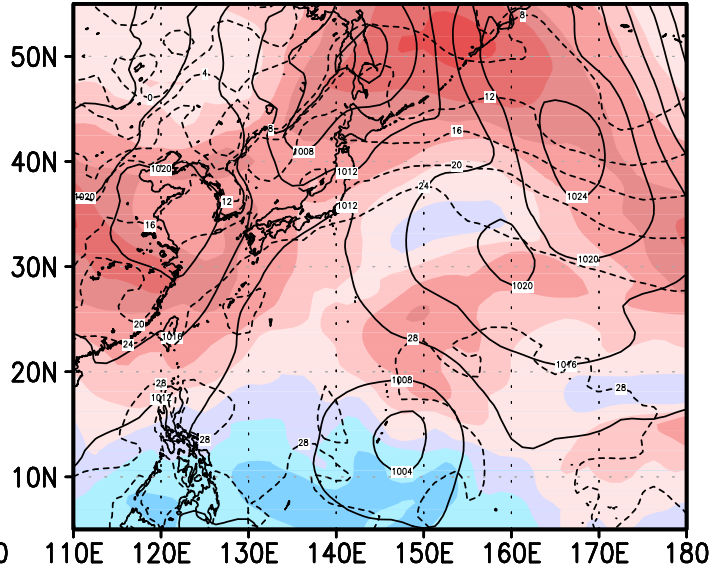

00z12oct2004

12z12oct2004

00z13oct2004

12z13oct2004

00z14oct2004

12z14oct2004

Psurf Tsurf Shear(U200-U850)