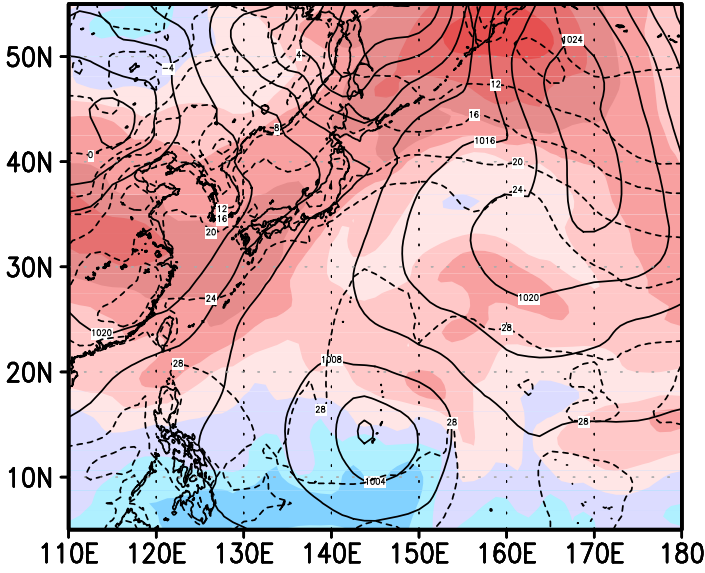

00z12oct2004

12z12oct2004

00z13oct2004

12z13oct2004

00z14oct2004

12z14oct2004

Psurf Tsurf Shear(U200-U850)