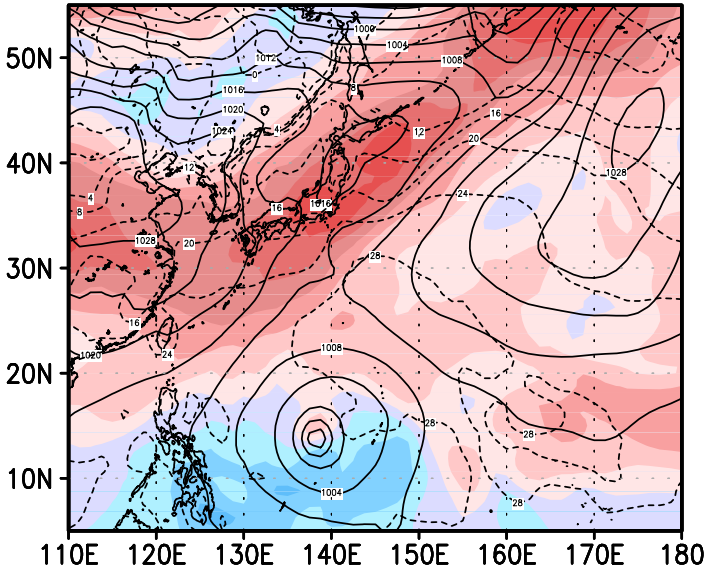

00z12oct2004

12z12oct2004

00z13oct2004

12z13oct2004

00z14oct2004

12z14oct2004

Psurf Tsurf Shear(U200-U850)