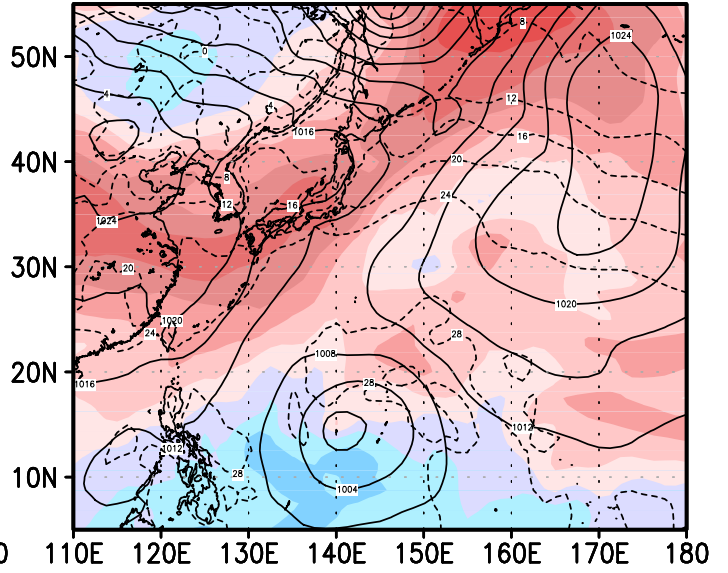

00z12oct2004

12z12oct2004

00z13oct2004

12z13oct2004

00z14oct2004

12z14oct2004

Psurf Tsurf Shear(U200-U850)