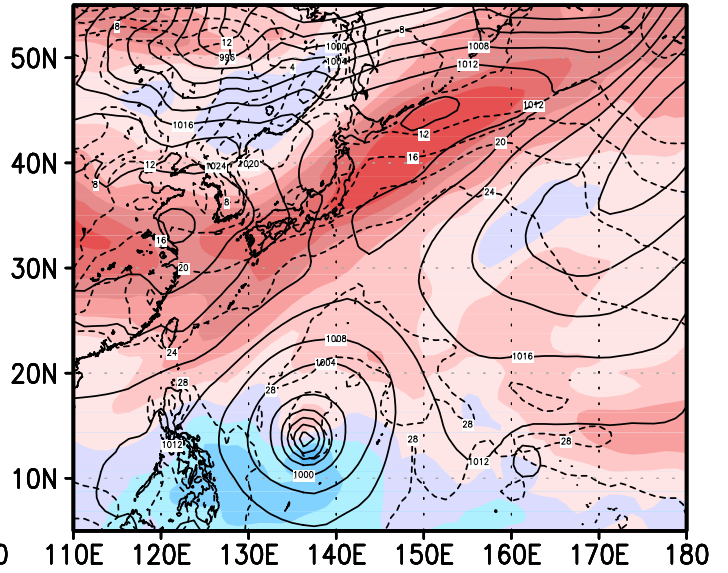

00z12oct2004

12z12oct2004

00z13oct2004

12z13oct2004

00z14oct2004

12z14oct2004

Psurf Tsurf Shear(U200-U850)