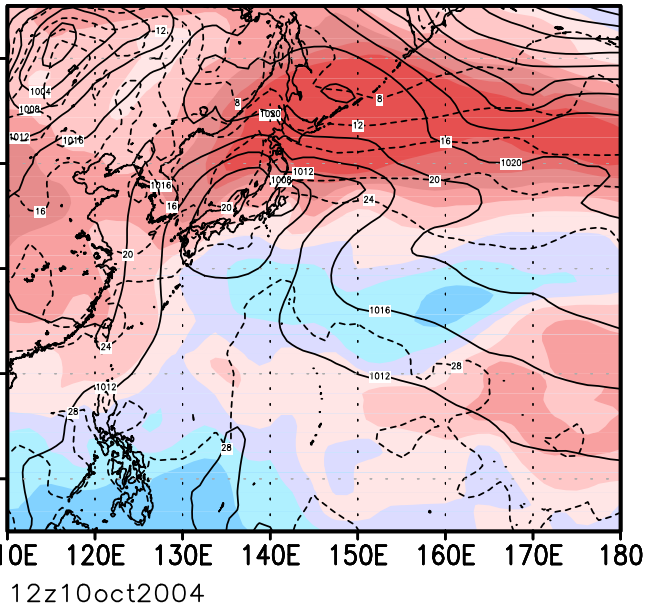

00z09oct2004

12z09oct2004

00z10oct2004

12z10oct2004

Psurf Tsurf Shear(U200-U850)