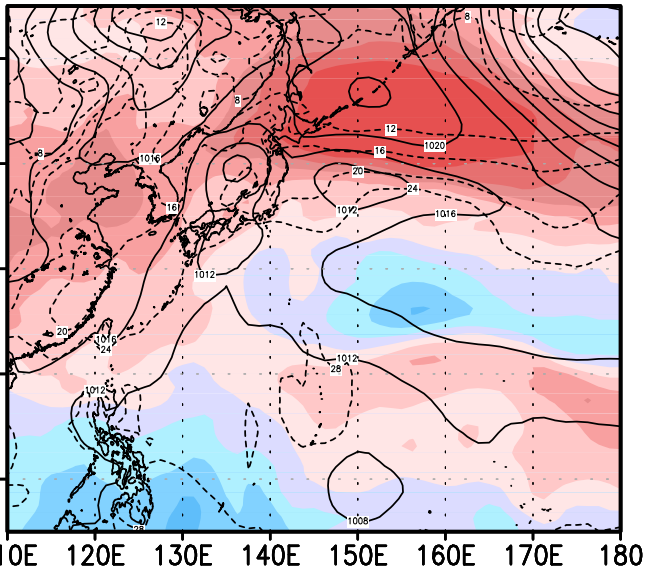

00z09oct2004

12z09oct2004

00z10oct2004

12z10oct2004

Psurf Tsurf Shear(U200-U850)