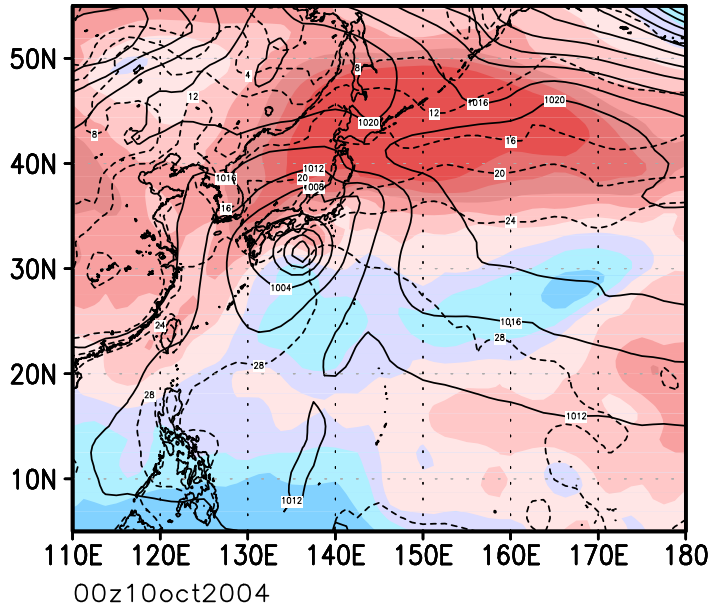

00z09oct2004

12z09oct2004

00z10oct2004

12z10oct2004

Psurf Tsurf Shear(U200-U850)