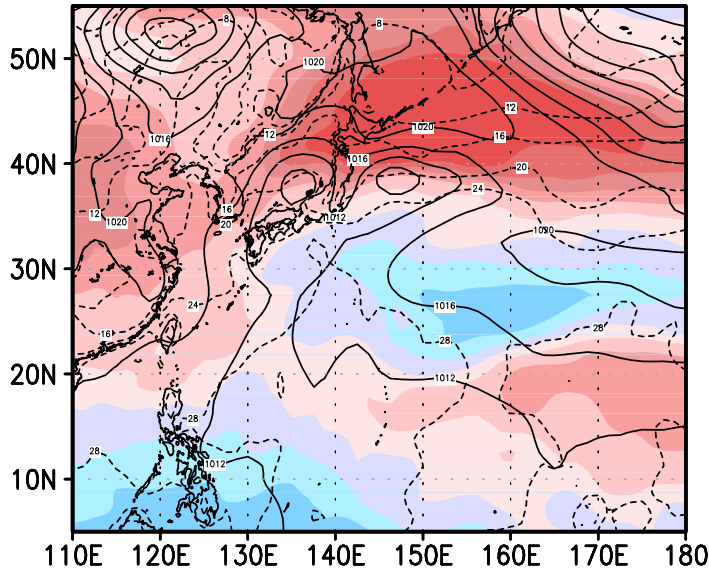

00z09oct2004

12z09oct2004

00z10oct2004

12z10oct2004

Psurf Tsurf Shear(U200-U850)