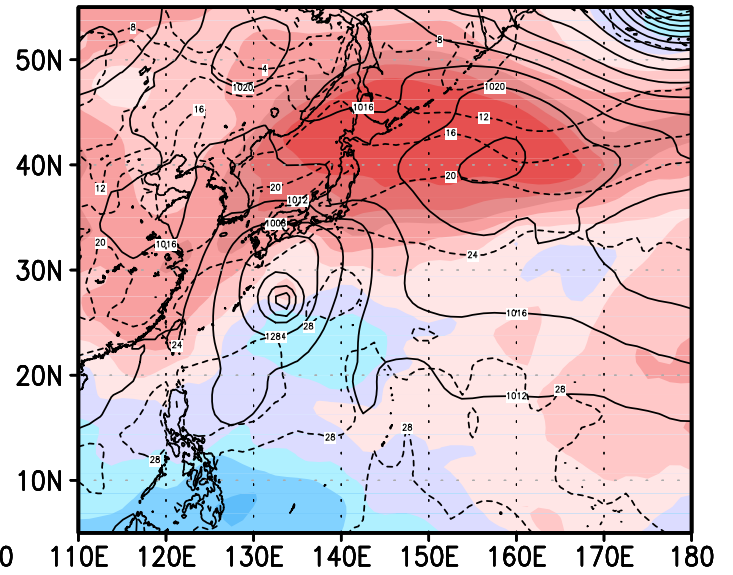

00z06oct2004

12z06oct2004

00z07oct2004

12z07oct2004

00z08oct2004

12z08oct2004

Psurf Tsurf Shear(U200-U850)