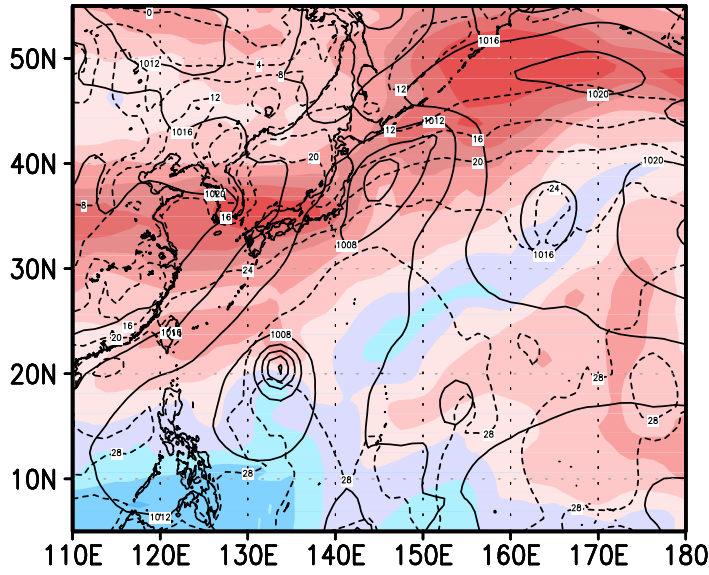

00z06oct2004

12z06oct2004

00z07oct2004

12z07oct2004

00z08oct2004

12z08oct2004

Psurf Tsurf Shear(U200-U850)