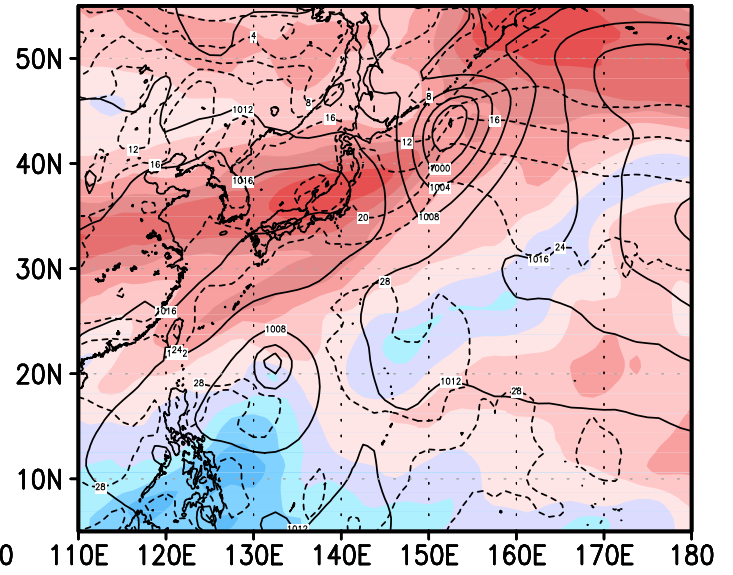

00z06oct2004

12z06oct2004

00z07oct2004

12z07oct2004

00z08oct2004

12z08oct2004

Psurf Tsurf Shear(U200-U850)