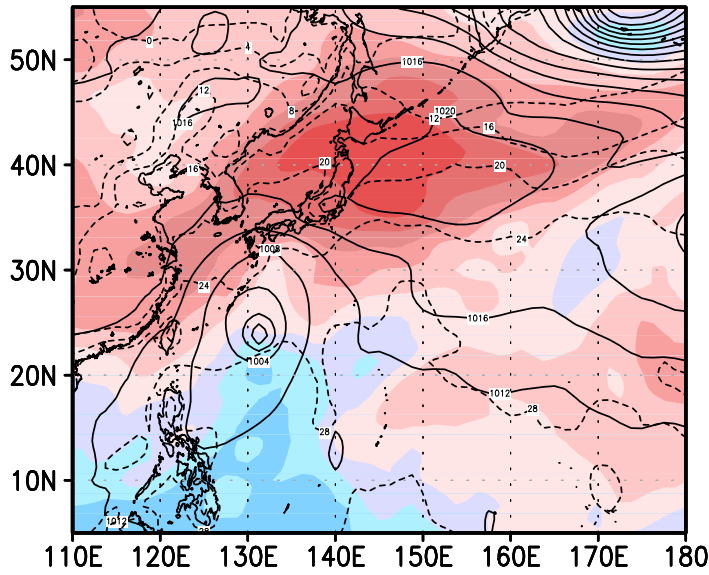

00z06oct2004

12z06oct2004

00z07oct2004

12z07oct2004

00z08oct2004

12z08oct2004

Psurf Tsurf Shear(U200-U850)