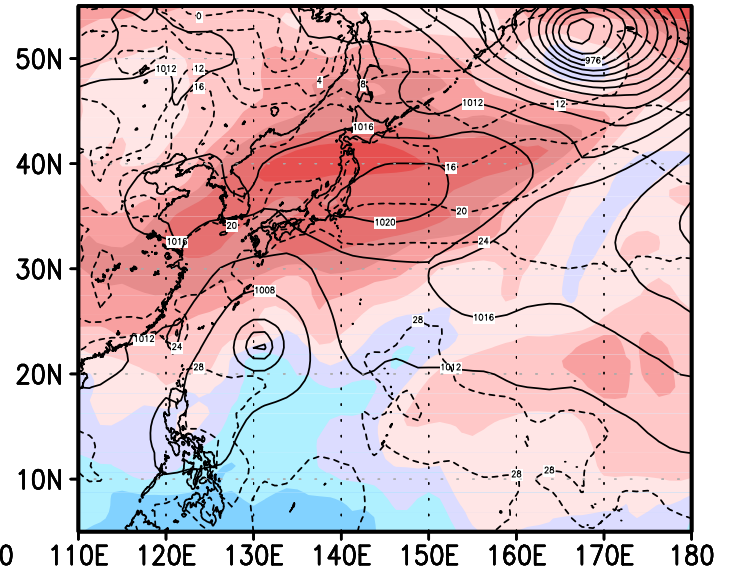

00z06oct2004

12z06oct2004

00z07oct2004

12z07oct2004

00z08oct2004

12z08oct2004

Psurf Tsurf Shear(U200-U850)