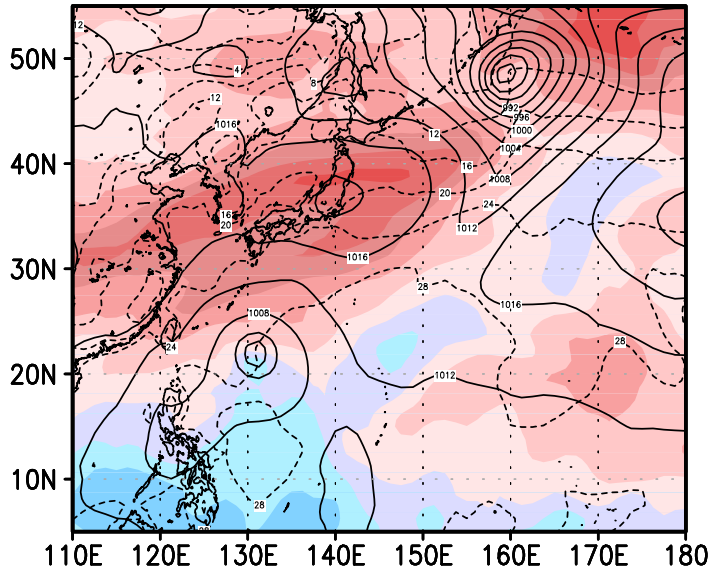

00z06oct2004

12z06oct2004

00z07oct2004

12z07oct2004

00z08oct2004

12z08oct2004

Psurf Tsurf Shear(U200-U850)