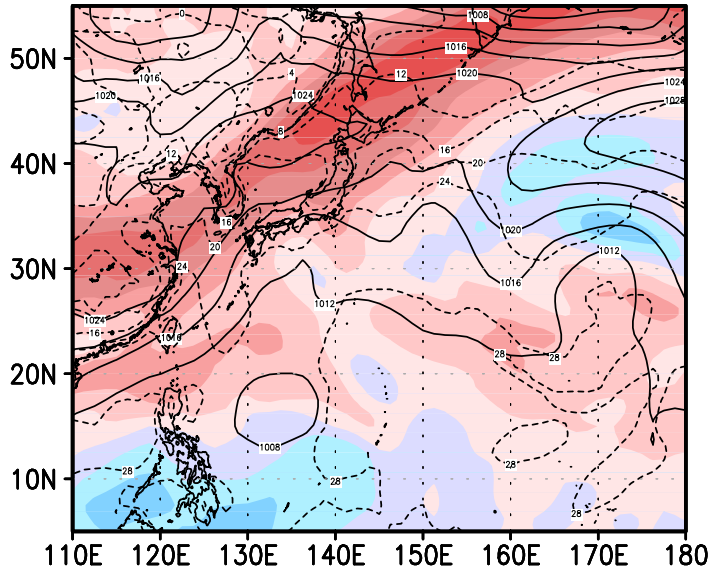

00z03oct2004

12z03oct2004

00z04oct2004

12z04oct2004

00z05oct2004

12z05oct2004

Psurf Tsurf Shear(U200-U850)