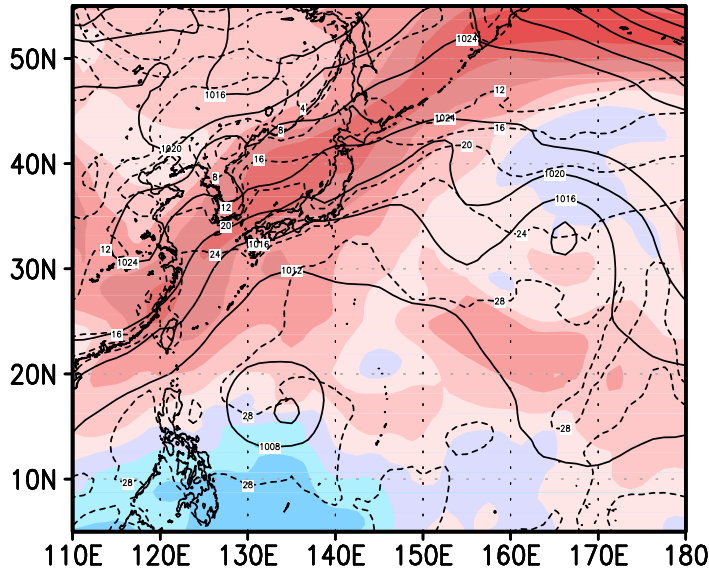

00z03oct2004

12z03oct2004

00z04oct2004

12z04oct2004

00z05oct2004

12z05oct2004

Psurf Tsurf Shear(U200-U850)