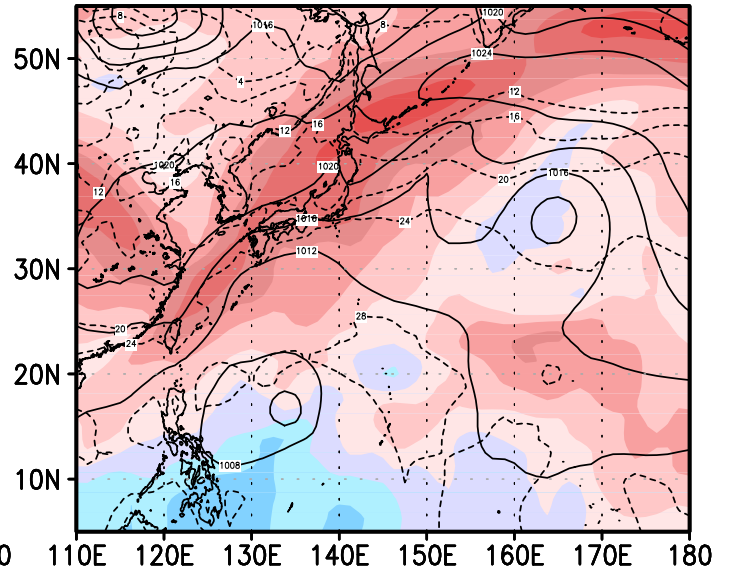

00z03oct2004

12z03oct2004

00z04oct2004

12z04oct2004

00z05oct2004

12z05oct2004

Psurf Tsurf Shear(U200-U850)