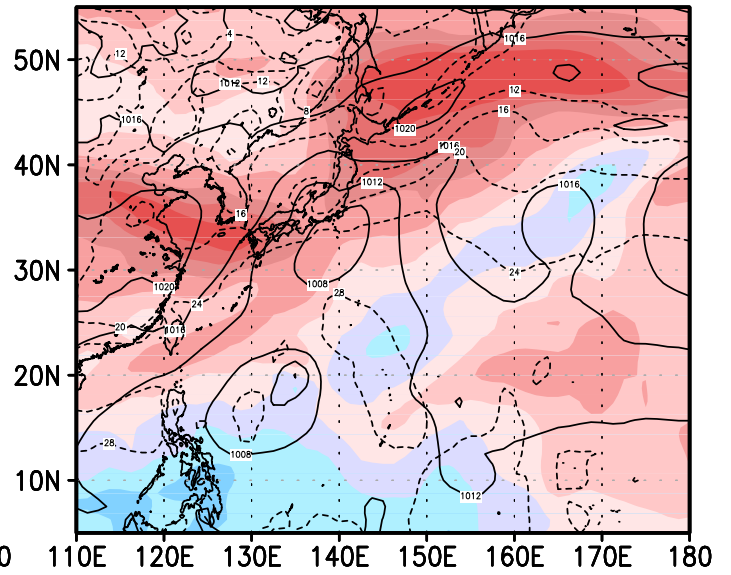

00z03oct2004

12z03oct2004

00z04oct2004

12z04oct2004

00z05oct2004

12z05oct2004

Psurf Tsurf Shear(U200-U850)