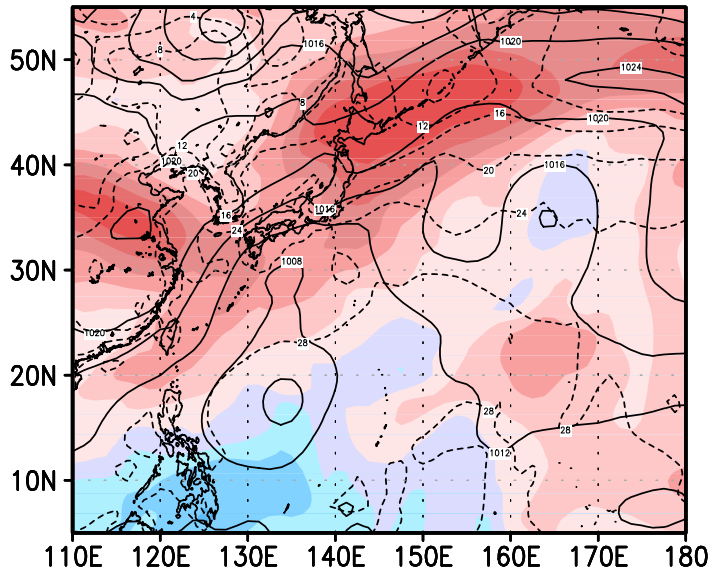

00z03oct2004

12z03oct2004

00z04oct2004

12z04oct2004

00z05oct2004

12z05oct2004

Psurf Tsurf Shear(U200-U850)