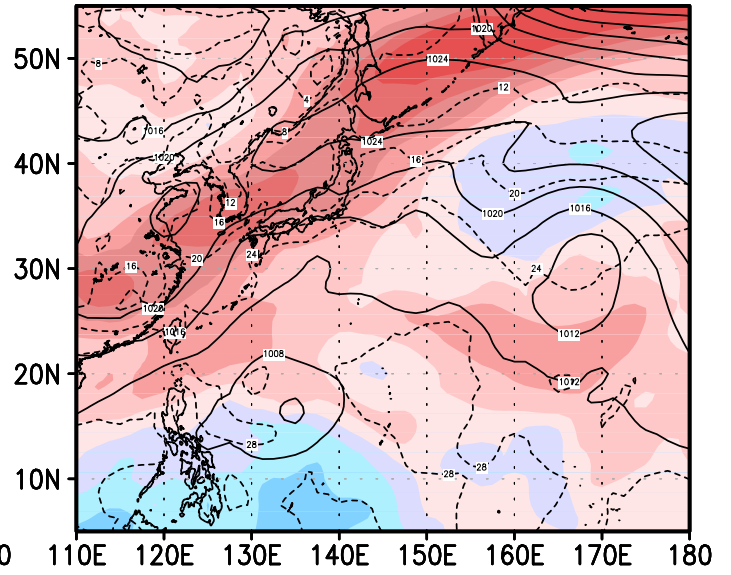

00z03oct2004

12z03oct2004

00z04oct2004

12z04oct2004

00z05oct2004

12z05oct2004

Psurf Tsurf Shear(U200-U850)