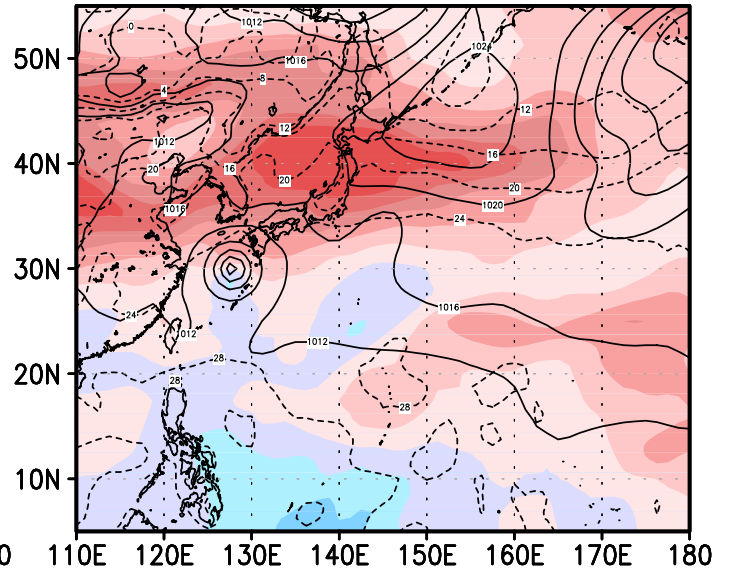

00z28sep2004

12z28sep2004

00z29sep2004

12z29sep2004

00z30sep2004

12z30sep2004

Psurf Tsurf Shear(U200-U850)