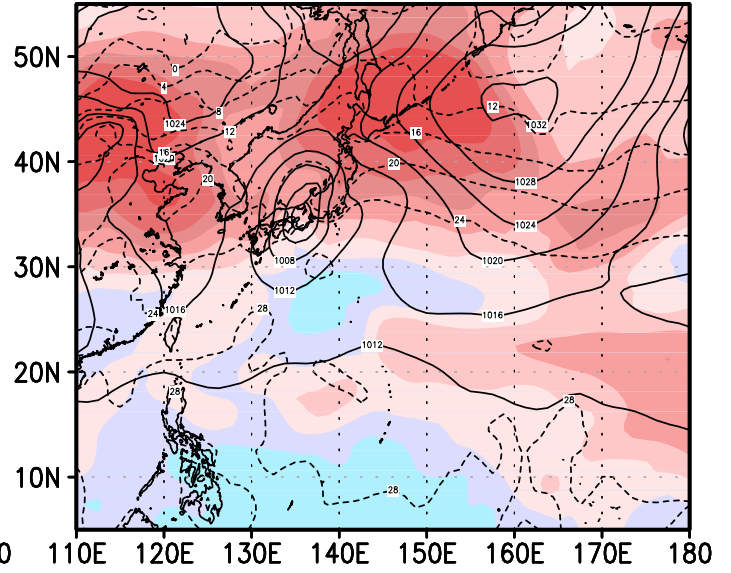

00z28sep2004

12z28sep2004

00z29sep2004

12z29sep2004

00z30sep2004

12z30sep2004

Psurf Tsurf Shear(U200-U850)