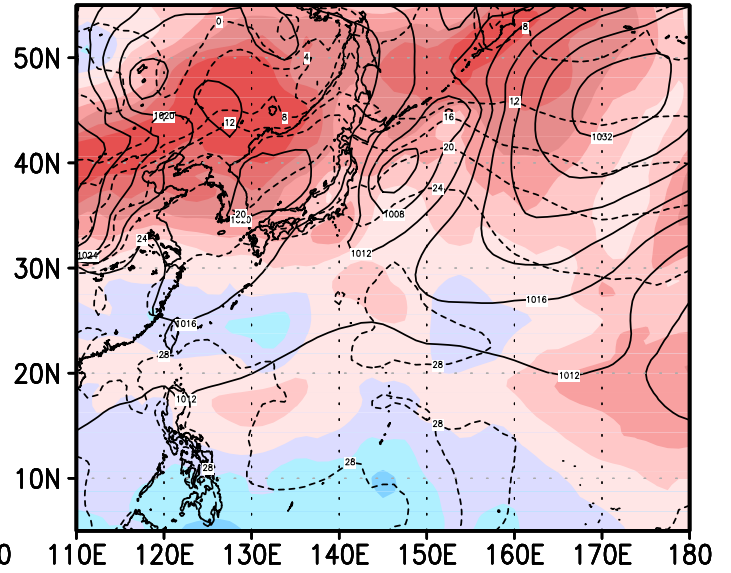

00z28sep2004

12z28sep2004

00z29sep2004

12z29sep2004

00z30sep2004

12z30sep2004

Psurf Tsurf Shear(U200-U850)