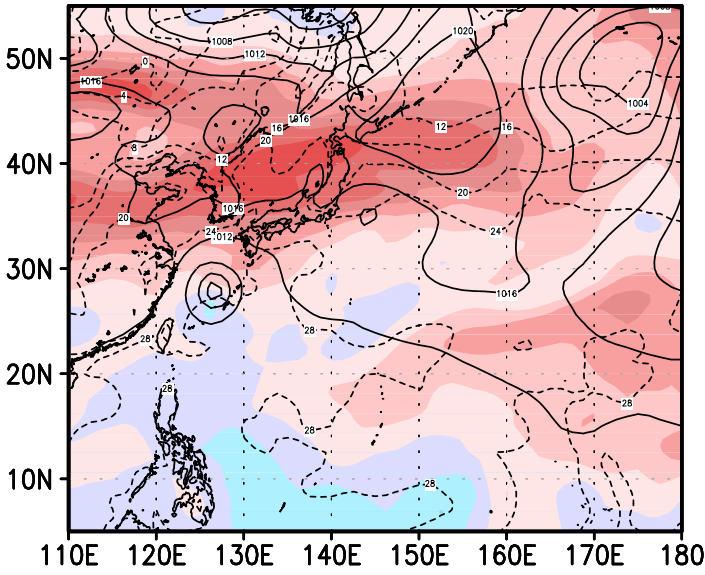

00z28sep2004

12z28sep2004

00z29sep2004

12z29sep2004

00z30sep2004

12z30sep2004

Psurf Tsurf Shear(U200-U850)