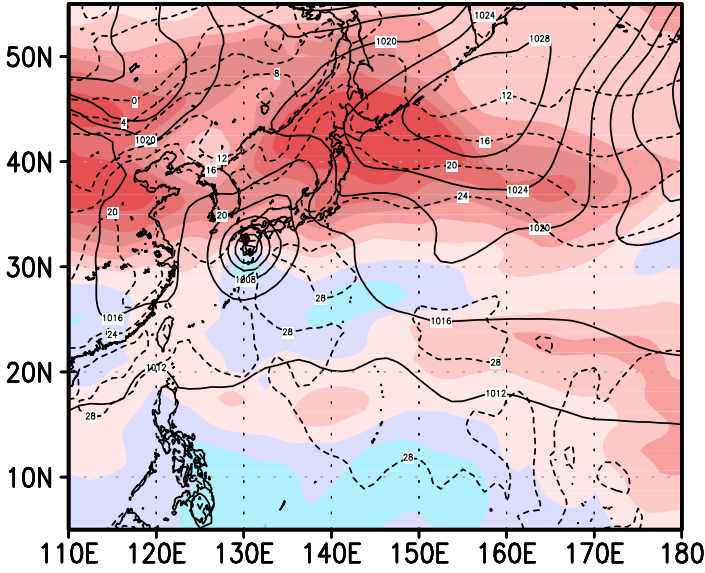

00z28sep2004

12z28sep2004

00z29sep2004

12z29sep2004

00z30sep2004

12z30sep2004

Psurf Tsurf Shear(U200-U850)