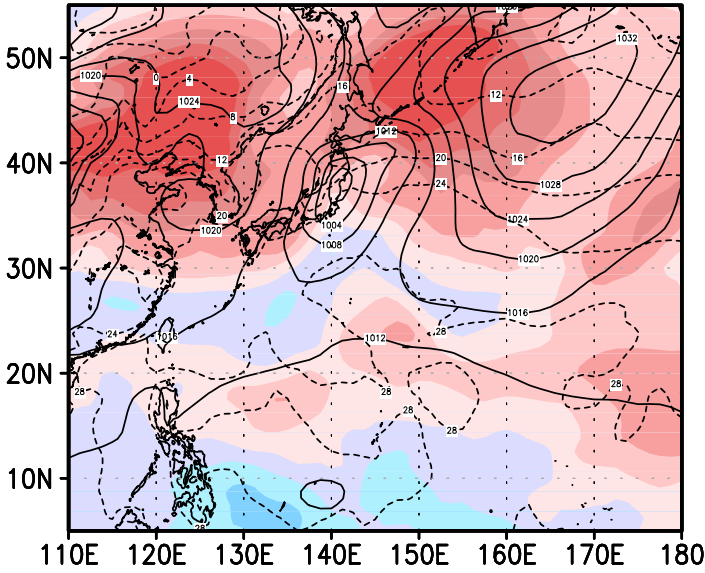

00z28sep2004

12z28sep2004

00z29sep2004

12z29sep2004

00z30sep2004

12z30sep2004

Psurf Tsurf Shear(U200-U850)