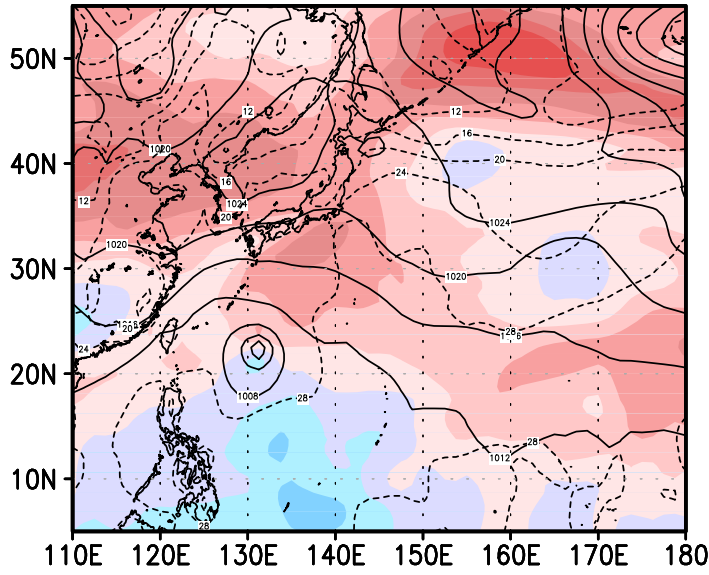

00z25sep2004

12z25sep2004

00z26sep2004

12z26sep2004

00z27sep2004

12z27sep2004

Psurf Tsurf Shear(U200-U850)