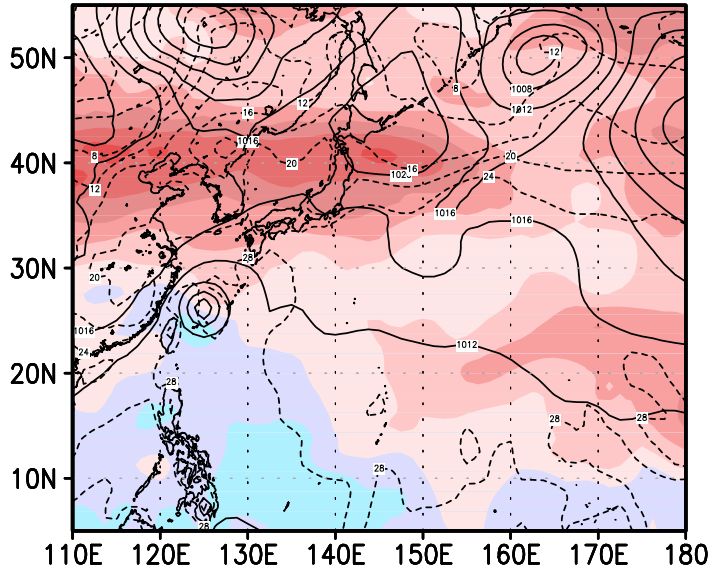

00z25sep2004

12z25sep2004

00z26sep2004

12z26sep2004

00z27sep2004

12z27sep2004

Psurf Tsurf Shear(U200-U850)