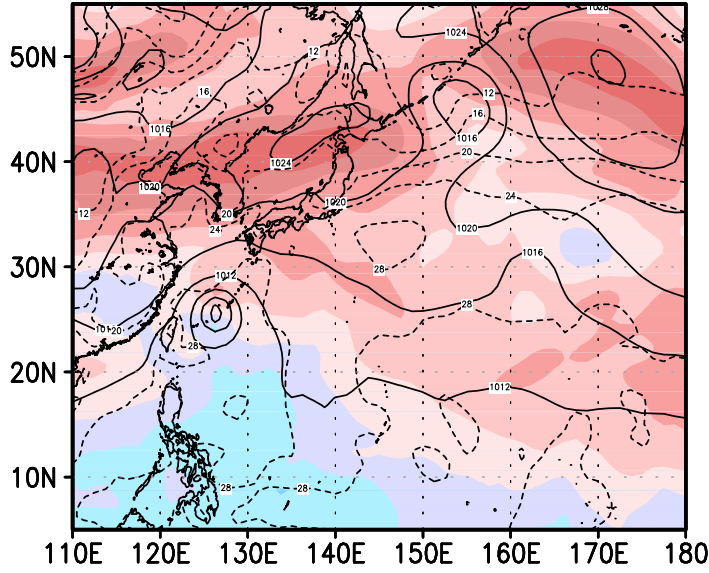

00z25sep2004

12z25sep2004

00z26sep2004

12z26sep2004

00z27sep2004

12z27sep2004

Psurf Tsurf Shear(U200-U850)