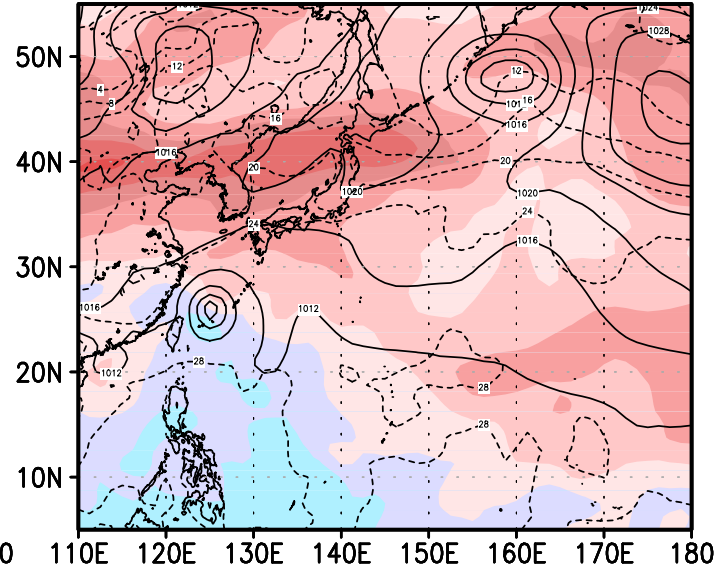

00z25sep2004

12z25sep2004

00z26sep2004

12z26sep2004

00z27sep2004

12z27sep2004

Psurf Tsurf Shear(U200-U850)