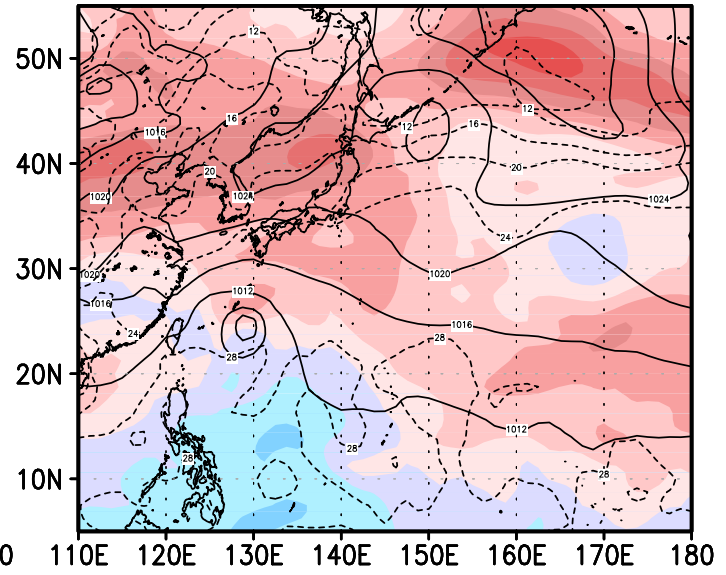

00z25sep2004

12z25sep2004

00z26sep2004

12z26sep2004

00z27sep2004

12z27sep2004

Psurf Tsurf Shear(U200-U850)