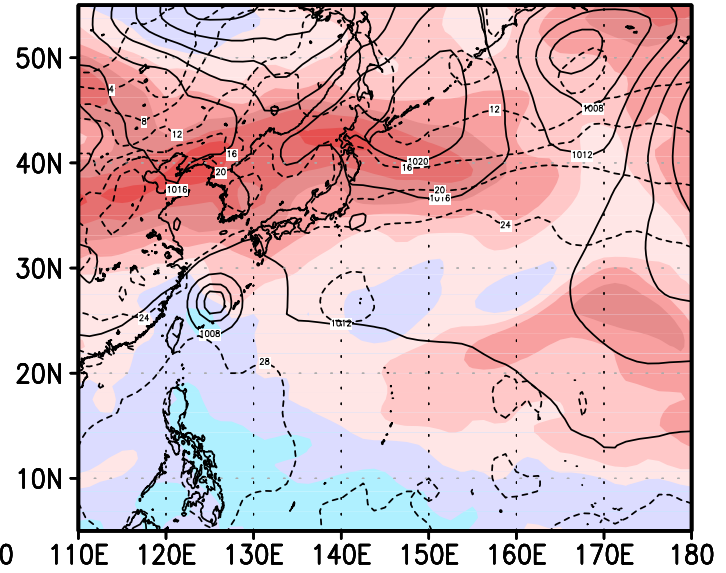

00z25sep2004

12z25sep2004

00z26sep2004

12z26sep2004

00z27sep2004

12z27sep2004

Psurf Tsurf Shear(U200-U850)