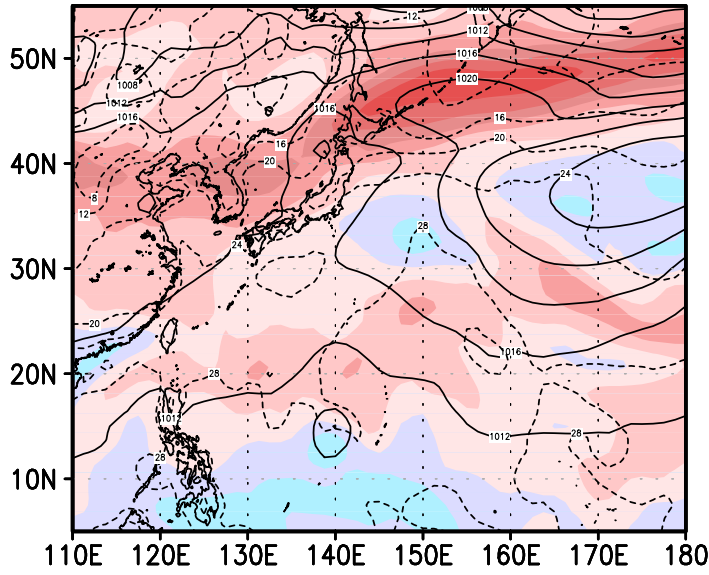

00z22sep2004

12z22sep2004

00z23sep2004

12z23sep2004

00z24sep2004

12z24sep2004

Psurf Tsurf Shear(U200-U850)