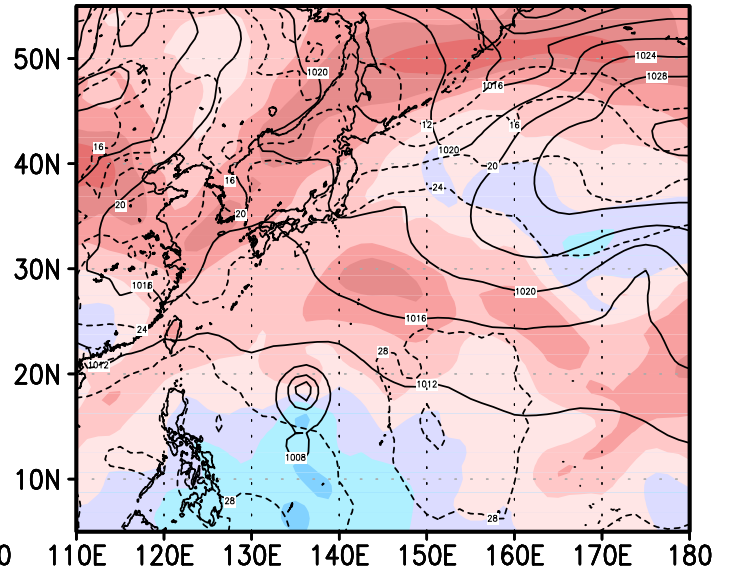

00z22sep2004

12z22sep2004

00z23sep2004

12z23sep2004

00z24sep2004

12z24sep2004

Psurf Tsurf Shear(U200-U850)