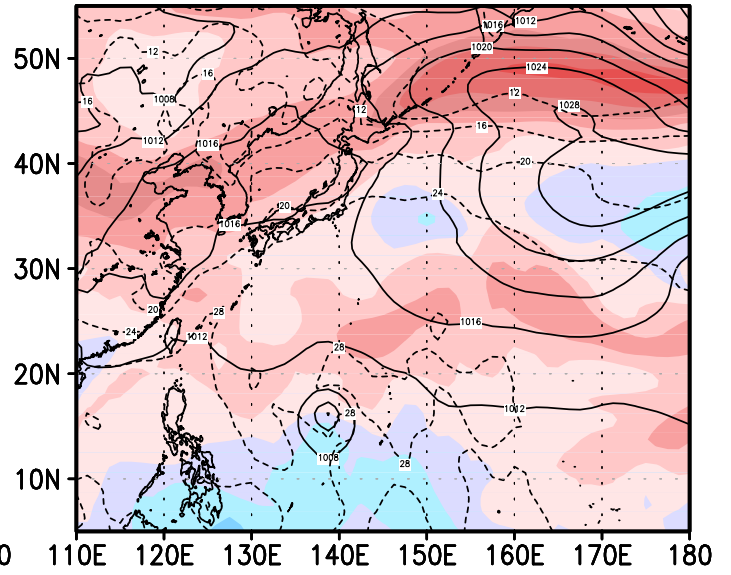

00z22sep2004

12z22sep2004

00z23sep2004

12z23sep2004

00z24sep2004

12z24sep2004

Psurf Tsurf Shear(U200-U850)