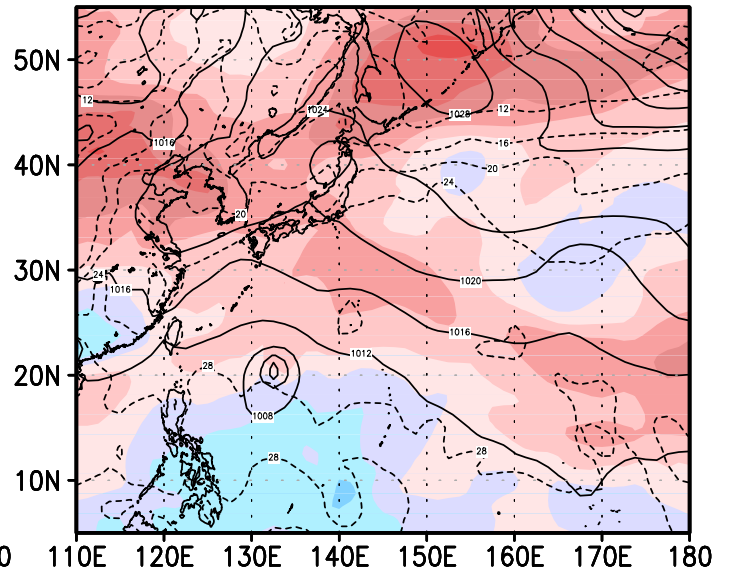

00z22sep2004

12z22sep2004

00z23sep2004

12z23sep2004

00z24sep2004

12z24sep2004

Psurf Tsurf Shear(U200-U850)