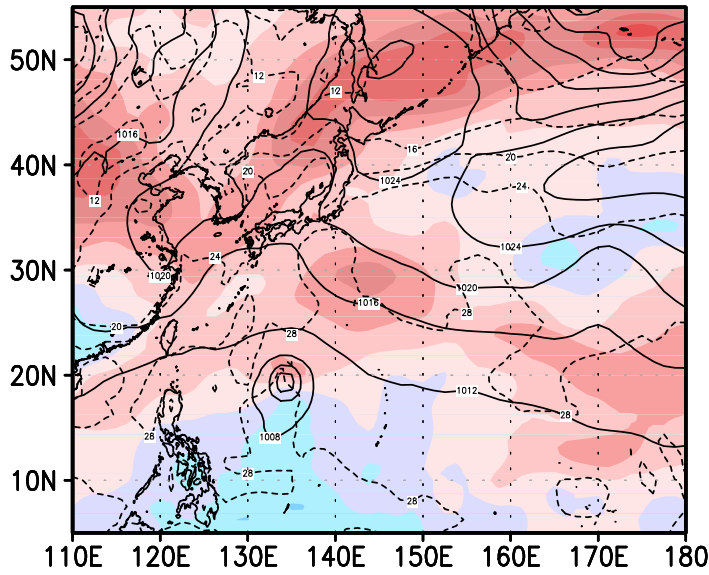

00z22sep2004

12z22sep2004

00z23sep2004

12z23sep2004

00z24sep2004

12z24sep2004

Psurf Tsurf Shear(U200-U850)