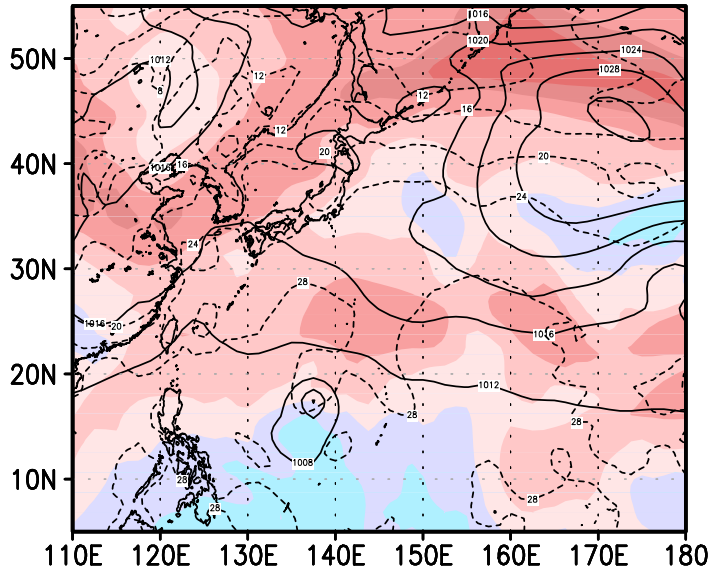

00z22sep2004

12z22sep2004

00z23sep2004

12z23sep2004

00z24sep2004

12z24sep2004

Psurf Tsurf Shear(U200-U850)