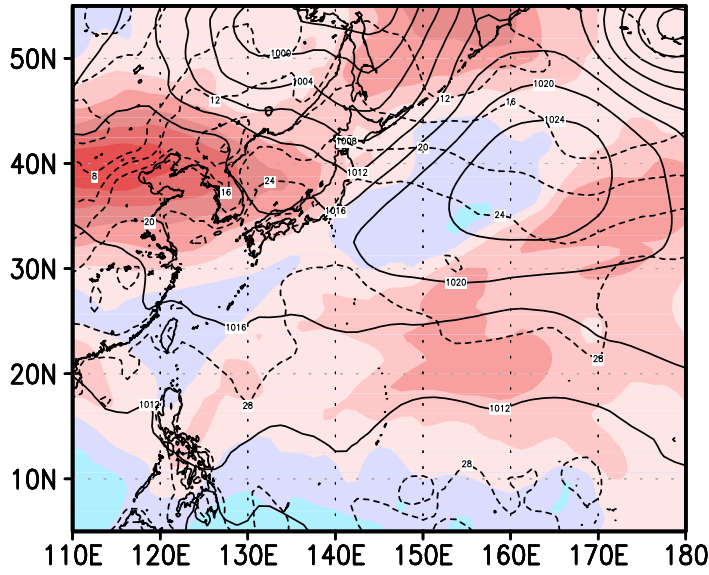

00z19sep2004

12z19sep2004

00z20sep2004

12z20sep2004

00z21sep2004

12z21sep2004

Psurf Tsurf Shear(U200-U850)