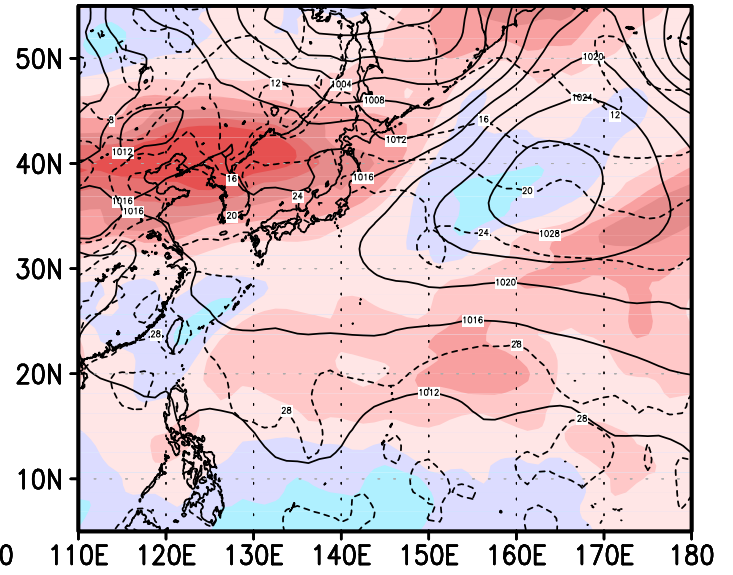

00z19sep2004

12z19sep2004

00z20sep2004

12z20sep2004

00z21sep2004

12z21sep2004

Psurf Tsurf Shear(U200-U850)