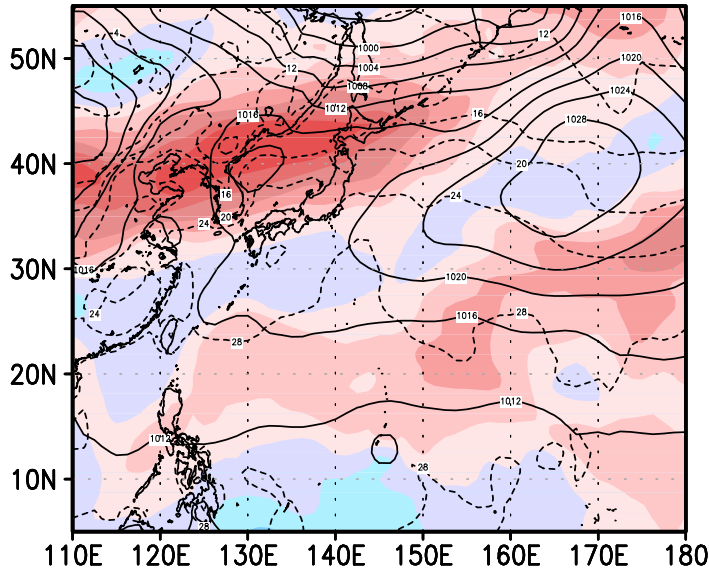

00z19sep2004

12z19sep2004

00z20sep2004

12z20sep2004

00z21sep2004

12z21sep2004

Psurf Tsurf Shear(U200-U850)