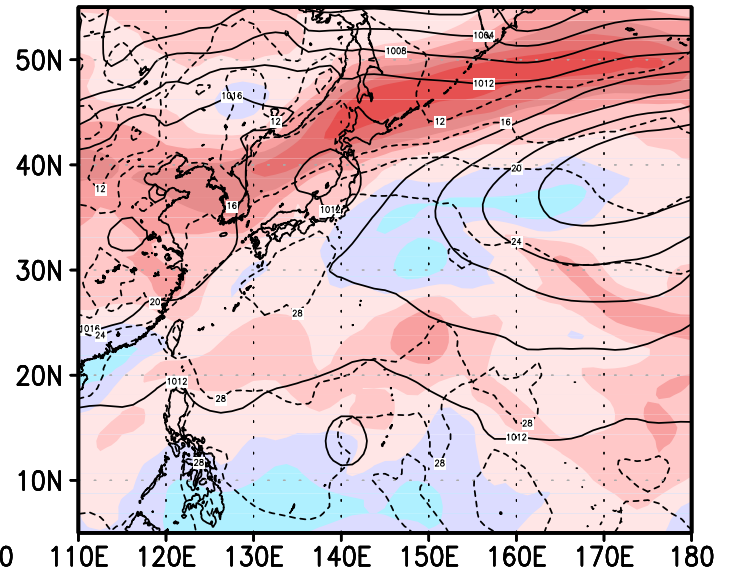

00z19sep2004

12z19sep2004

00z20sep2004

12z20sep2004

00z21sep2004

12z21sep2004

Psurf Tsurf Shear(U200-U850)