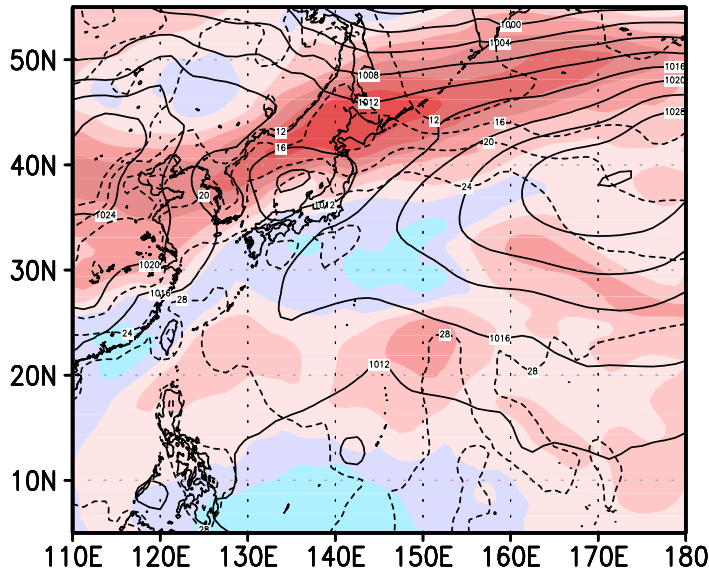

00z19sep2004

12z19sep2004

00z20sep2004

12z20sep2004

00z21sep2004

12z21sep2004

Psurf Tsurf Shear(U200-U850)