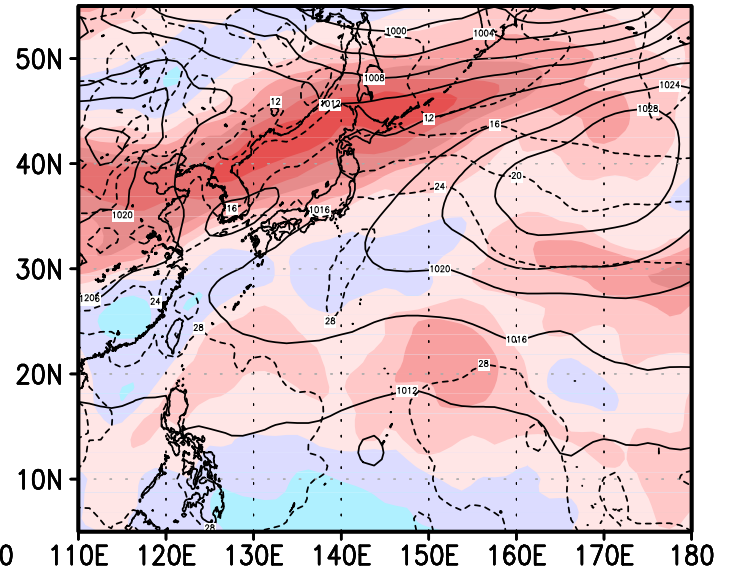

00z19sep2004

12z19sep2004

00z20sep2004

12z20sep2004

00z21sep2004

12z21sep2004

Psurf Tsurf Shear(U200-U850)