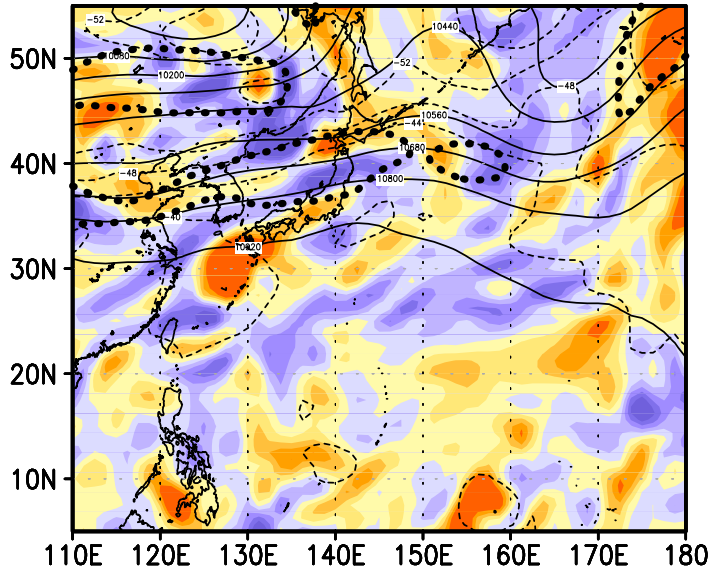

00z28sep2004

12z28sep2004

00z29sep2004

12z29sep2004

00z30sep2004

12z30sep2004

Z250 T250 Div250 Jet Streak