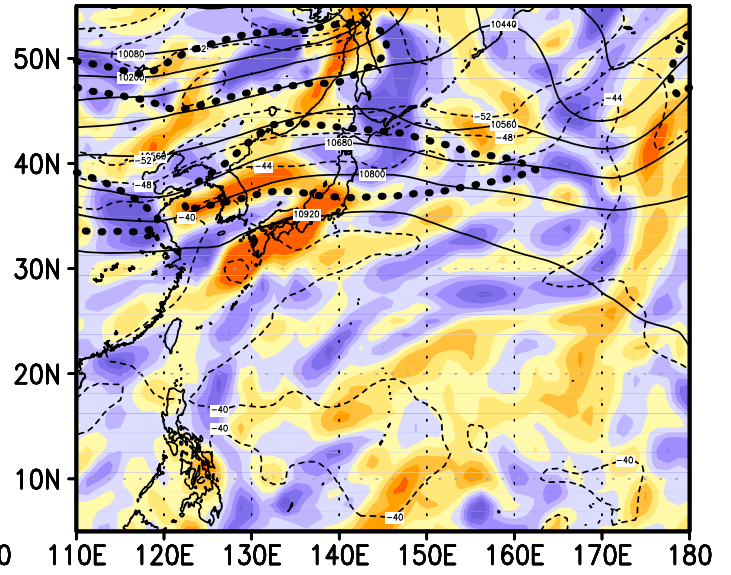

00z28sep2004

12z28sep2004

00z29sep2004

12z29sep2004

00z30sep2004

12z30sep2004

Z250 T250 Div250 Jet Streak