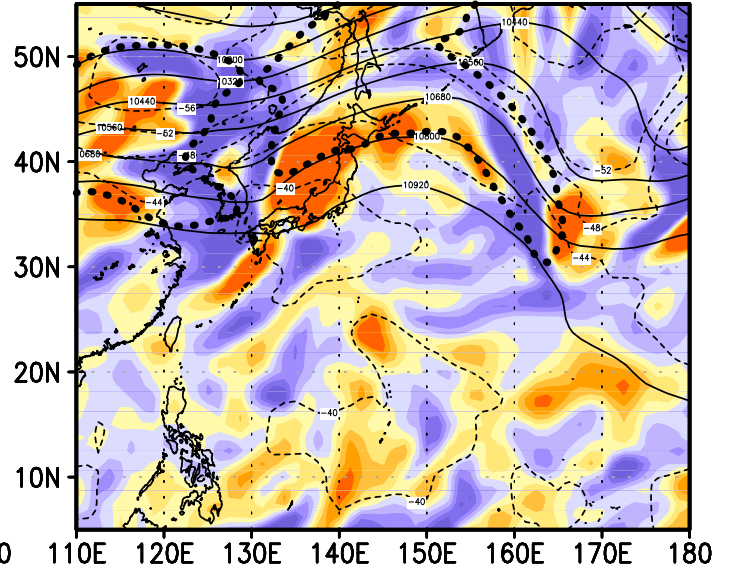

00z28sep2004

12z28sep2004

00z29sep2004

12z29sep2004

00z30sep2004

12z30sep2004

Z250 T250 Div250 Jet Streak