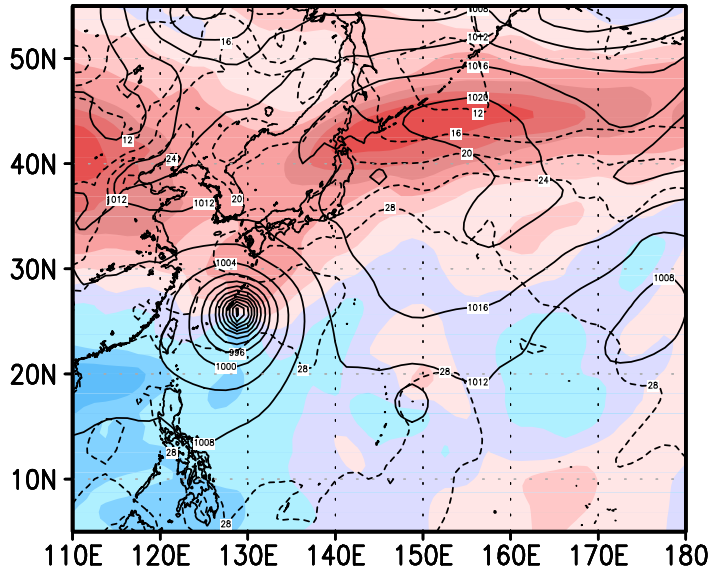

00z04sep2004

12z04sep2004

00z05sep2004

12z05sep2004

00z06sep2004

12z06sep2004

Psurf Tsurf Shear(U200-U850)