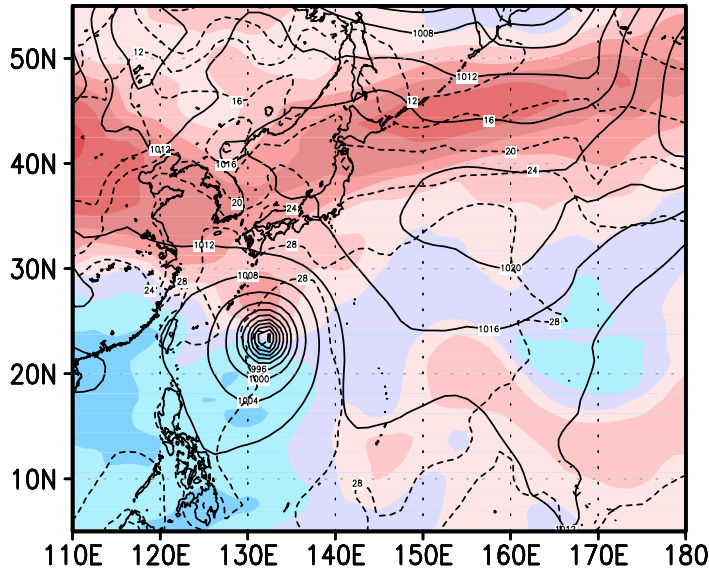

00z04sep2004

12z04sep2004

00z05sep2004

12z05sep2004

00z06sep2004

12z06sep2004

Psurf Tsurf Shear(U200-U850)