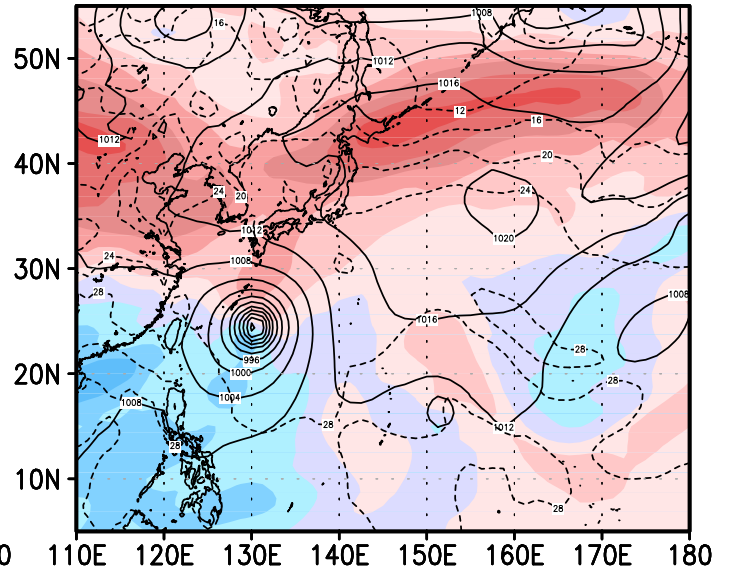

00z04sep2004

12z04sep2004

00z05sep2004

12z05sep2004

00z06sep2004

12z06sep2004

Psurf Tsurf Shear(U200-U850)