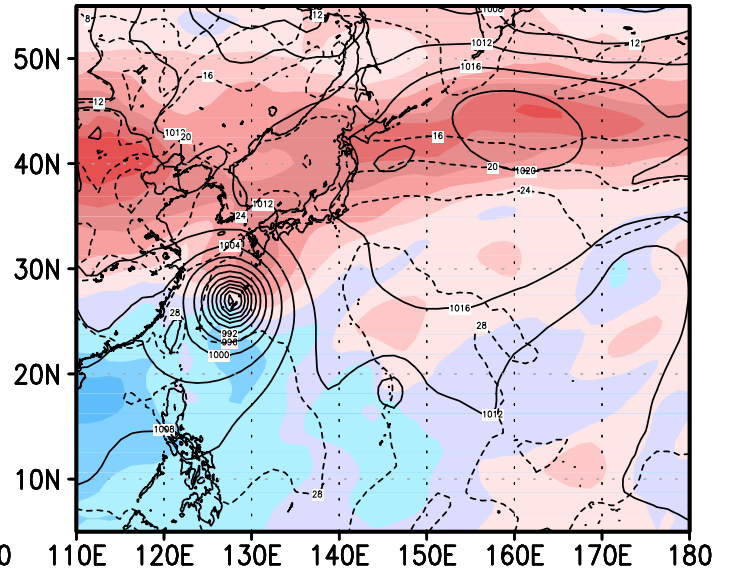

00z04sep2004

12z04sep2004

00z05sep2004

12z05sep2004

00z06sep2004

12z06sep2004

Psurf Tsurf Shear(U200-U850)