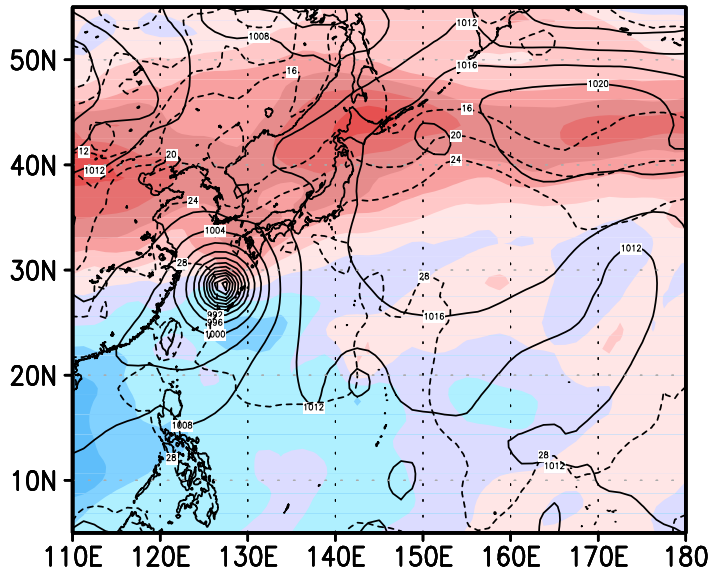

00z04sep2004

12z04sep2004

00z05sep2004

12z05sep2004

00z06sep2004

12z06sep2004

Psurf Tsurf Shear(U200-U850)