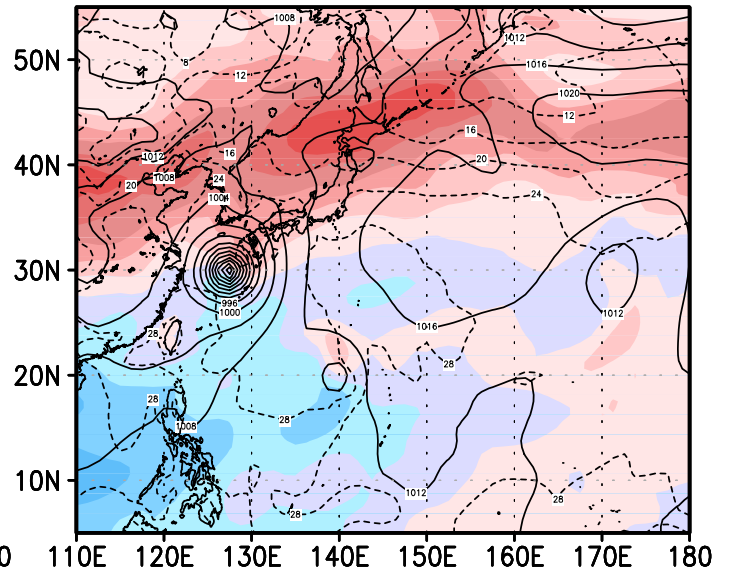

00z04sep2004

12z04sep2004

00z05sep2004

12z05sep2004

00z06sep2004

12z06sep2004

Psurf Tsurf Shear(U200-U850)