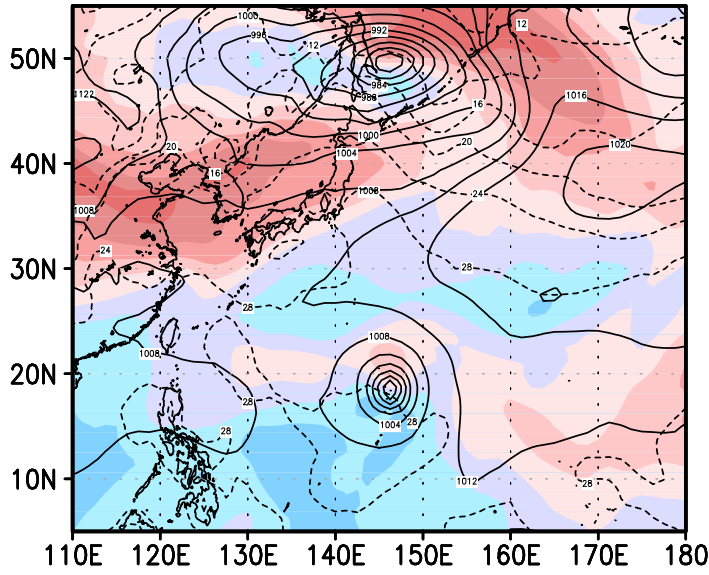

00z01sep2004

12z01sep2004

00z02sep2004

12z02sep2004

00z03sep2004

12z03sep2004

Psurf Tsurf Shear(U200-U850)