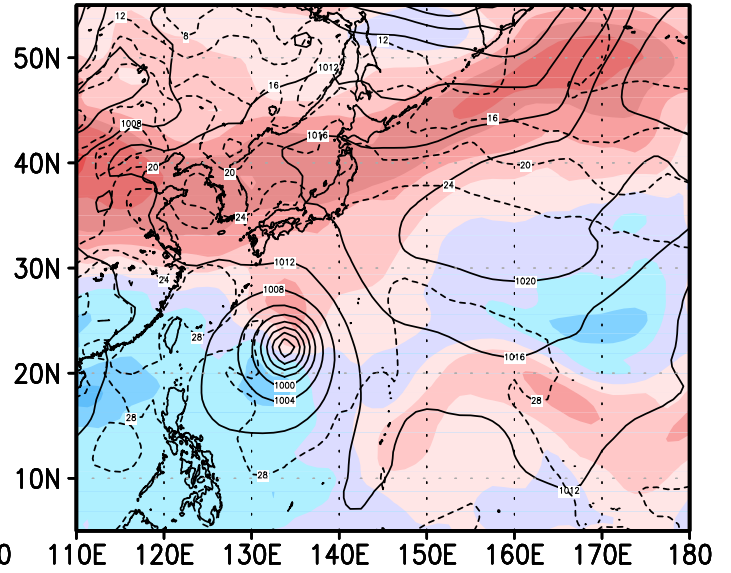

00z01sep2004

12z01sep2004

00z02sep2004

12z02sep2004

00z03sep2004

12z03sep2004

Psurf Tsurf Shear(U200-U850)