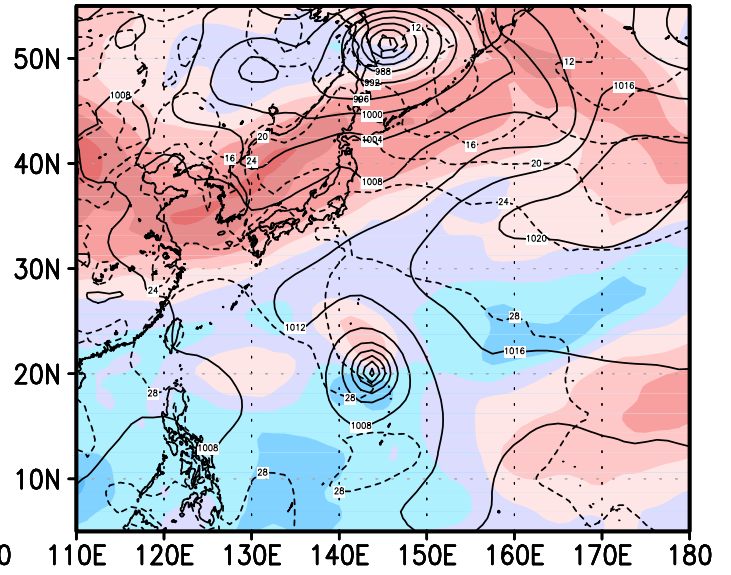

00z01sep2004

12z01sep2004

00z02sep2004

12z02sep2004

00z03sep2004

12z03sep2004

Psurf Tsurf Shear(U200-U850)