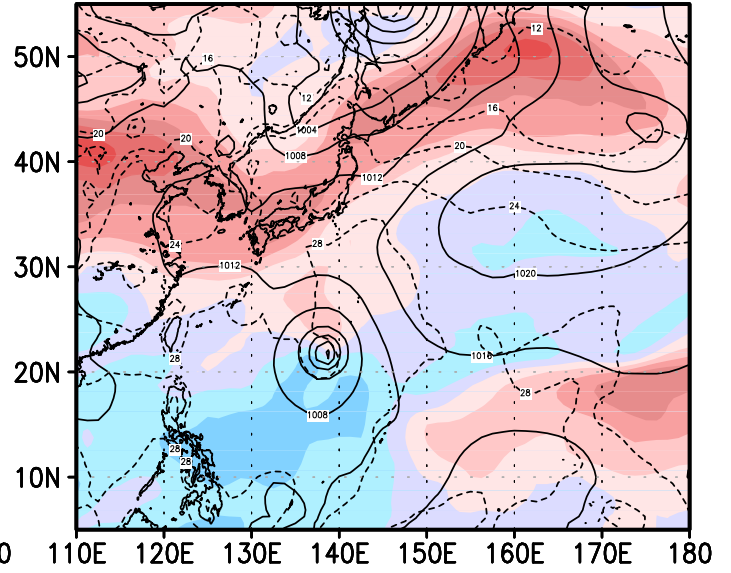

00z01sep2004

12z01sep2004

00z02sep2004

12z02sep2004

00z03sep2004

12z03sep2004

Psurf Tsurf Shear(U200-U850)