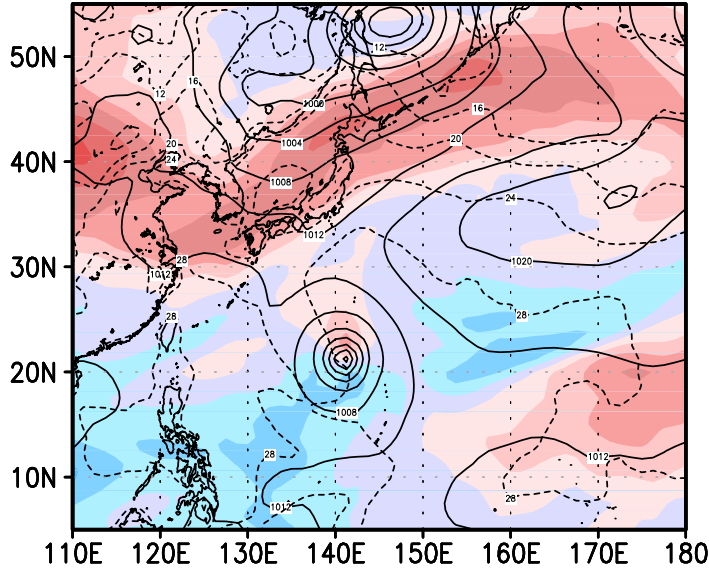

00z01sep2004

12z01sep2004

00z02sep2004

12z02sep2004

00z03sep2004

12z03sep2004

Psurf Tsurf Shear(U200-U850)