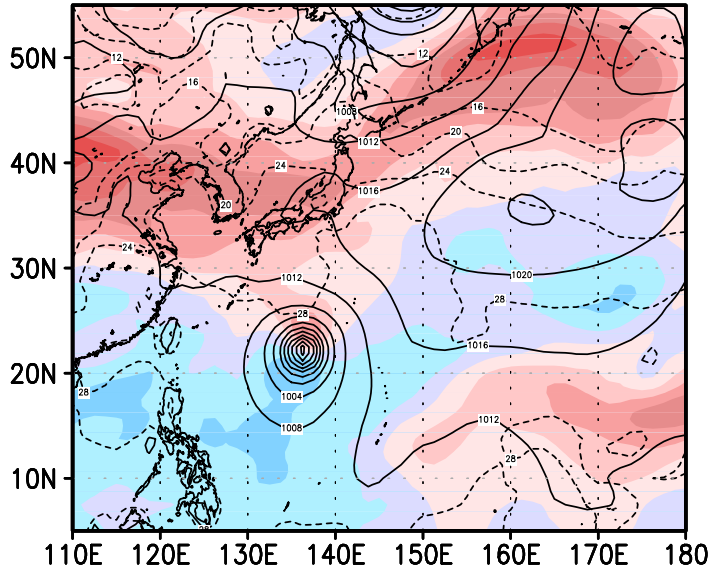

00z01sep2004

12z01sep2004

00z02sep2004

12z02sep2004

00z03sep2004

12z03sep2004

Psurf Tsurf Shear(U200-U850)