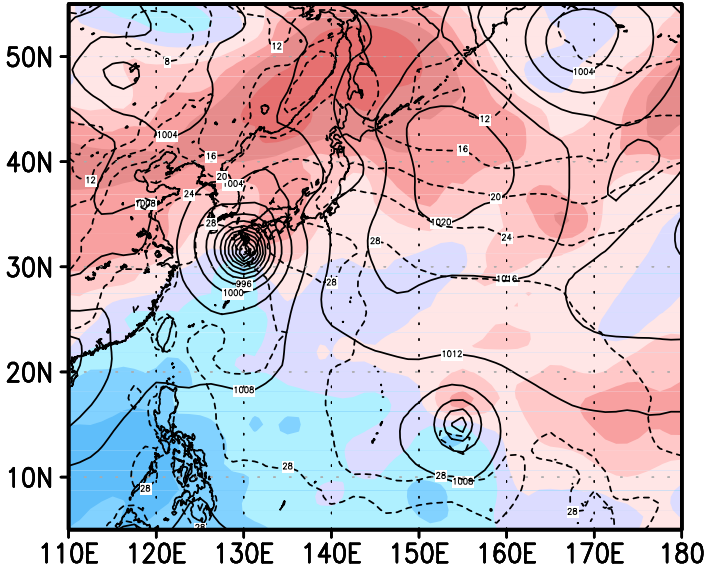

00z29aug2004

12z29aug2004

00z30aug2004

12z30aug2004

00z31aug2004

12z31aug2004

Psurf Tsurf Shear(U200-U850)