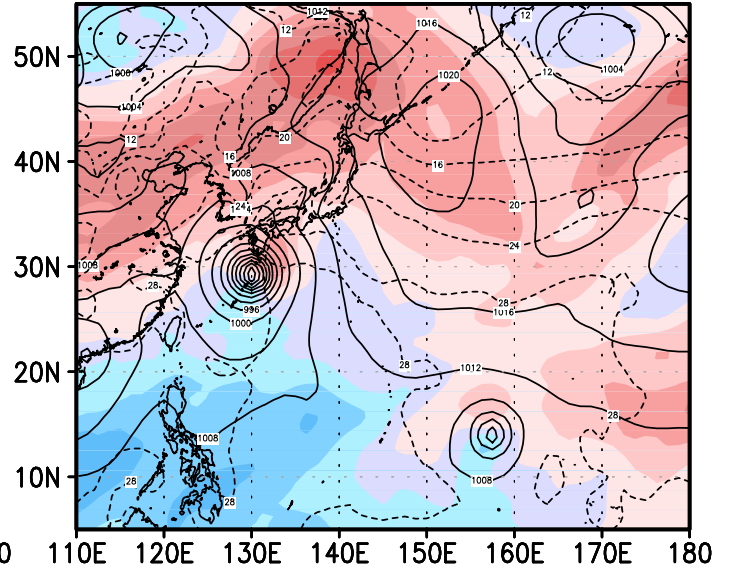

00z29aug2004

12z29aug2004

00z30aug2004

12z30aug2004

00z31aug2004

12z31aug2004

Psurf Tsurf Shear(U200-U850)