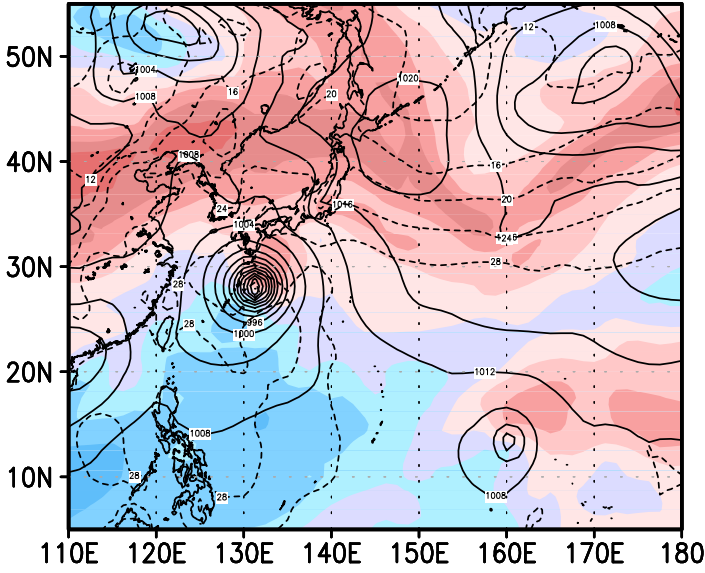

00z29aug2004

12z29aug2004

00z30aug2004

12z30aug2004

00z31aug2004

12z31aug2004

Psurf Tsurf Shear(U200-U850)