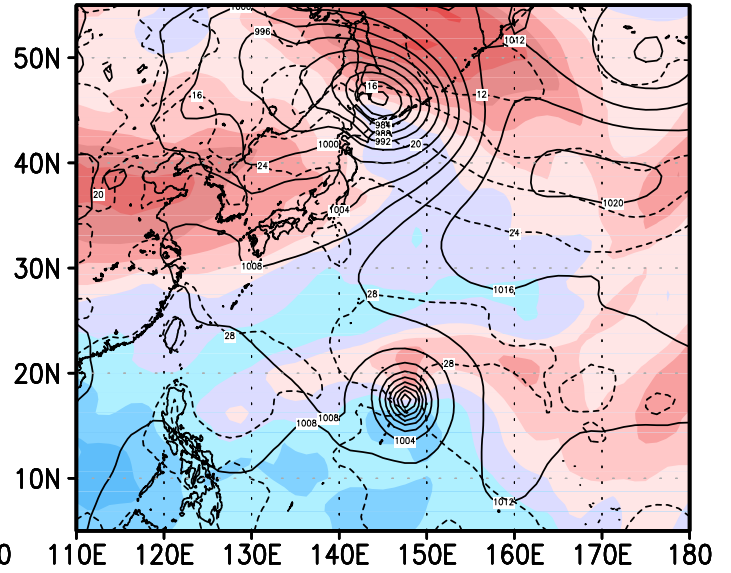

00z29aug2004

12z29aug2004

00z30aug2004

12z30aug2004

00z31aug2004

12z31aug2004

Psurf Tsurf Shear(U200-U850)