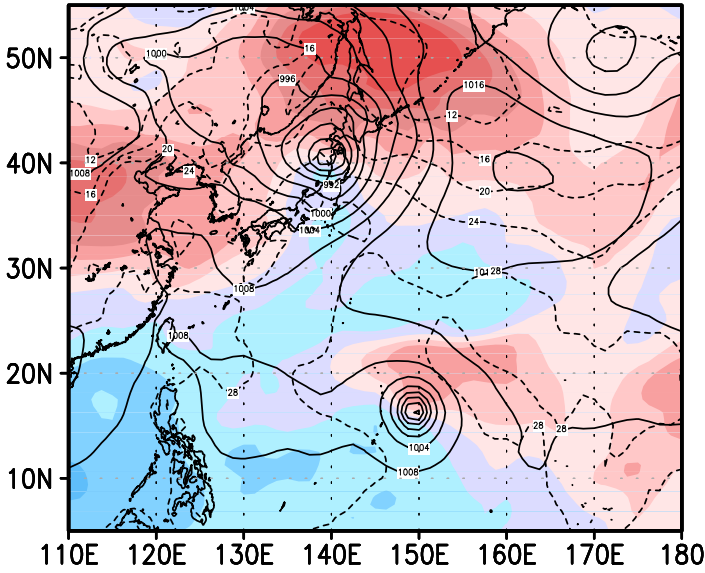

00z29aug2004

12z29aug2004

00z30aug2004

12z30aug2004

00z31aug2004

12z31aug2004

Psurf Tsurf Shear(U200-U850)