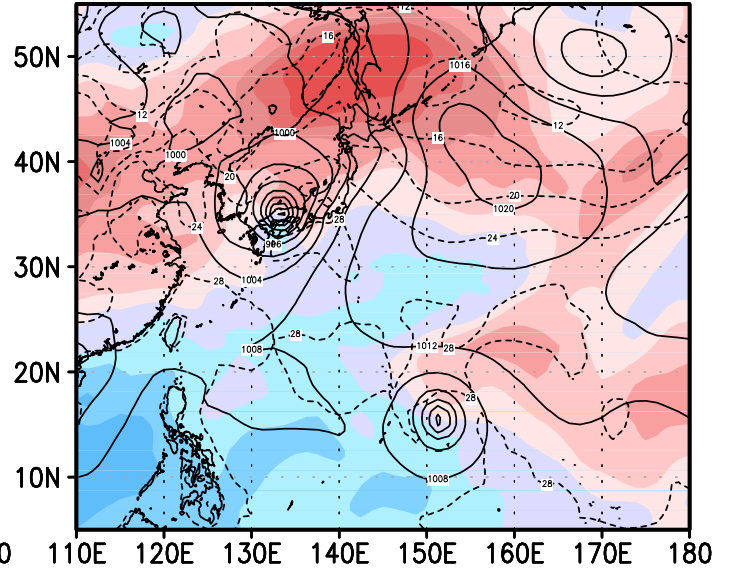

00z29aug2004

12z29aug2004

00z30aug2004

12z30aug2004

00z31aug2004

12z31aug2004

Psurf Tsurf Shear(U200-U850)