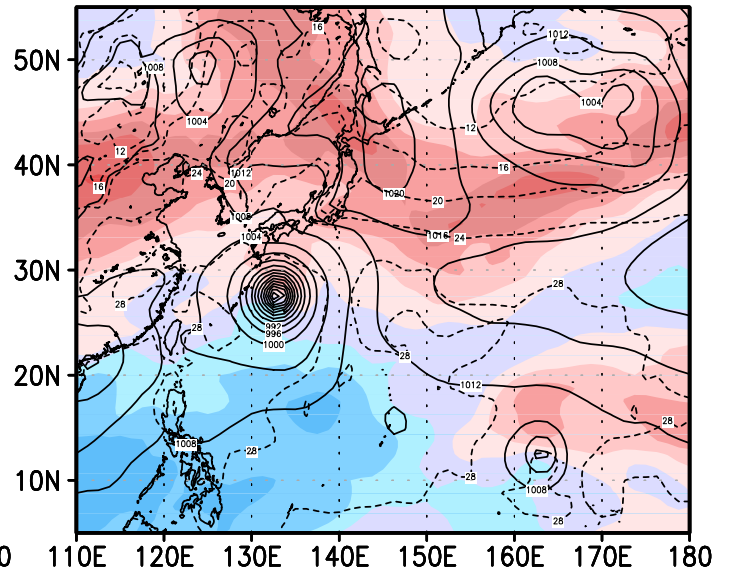

00z26aug2004

12z26aug2004

00z27aug2004

12z27aug2004

00z28aug2004

12z28aug2004

Psurf Tsurf Shear(U200-U850)