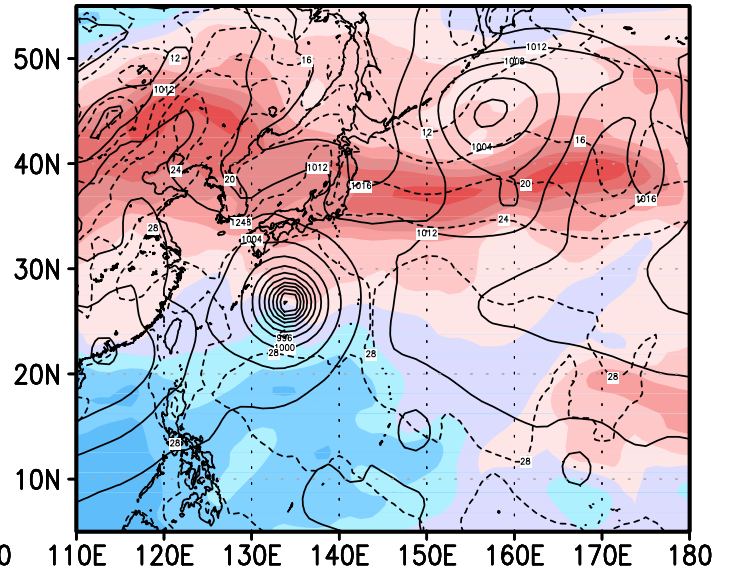

00z26aug2004

12z26aug2004

00z27aug2004

12z27aug2004

00z28aug2004

12z28aug2004

Psurf Tsurf Shear(U200-U850)