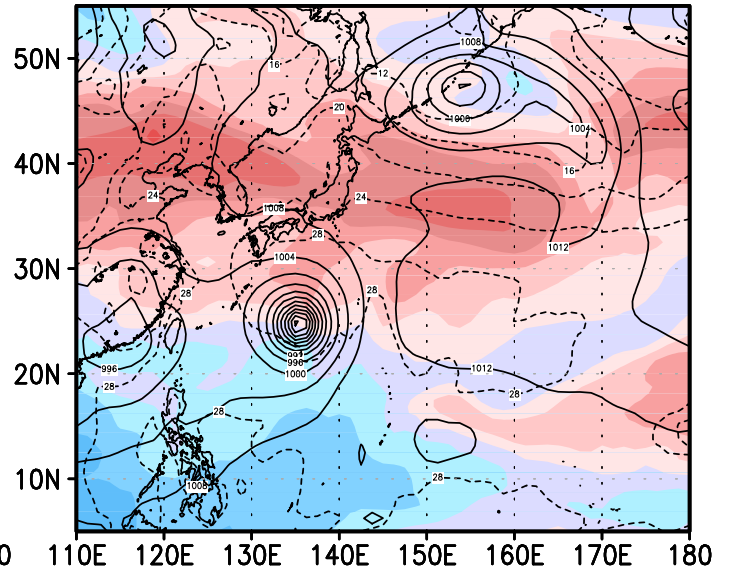

00z26aug2004

12z26aug2004

00z27aug2004

12z27aug2004

00z28aug2004

12z28aug2004

Psurf Tsurf Shear(U200-U850)