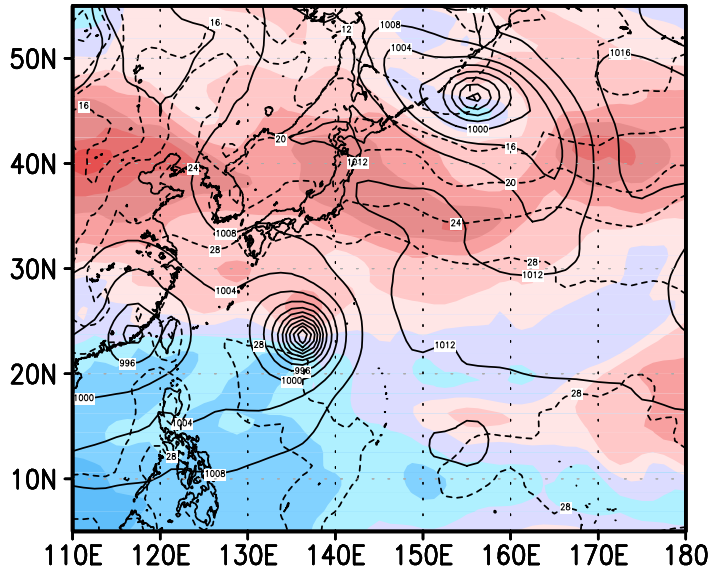

00z26aug2004

12z26aug2004

00z27aug2004

12z27aug2004

00z28aug2004

12z28aug2004

Psurf Tsurf Shear(U200-U850)