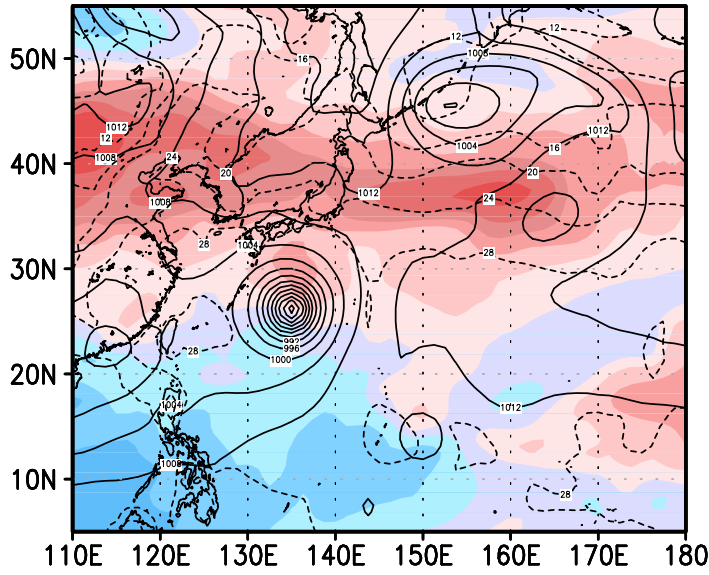

00z26aug2004

12z26aug2004

00z27aug2004

12z27aug2004

00z28aug2004

12z28aug2004

Psurf Tsurf Shear(U200-U850)