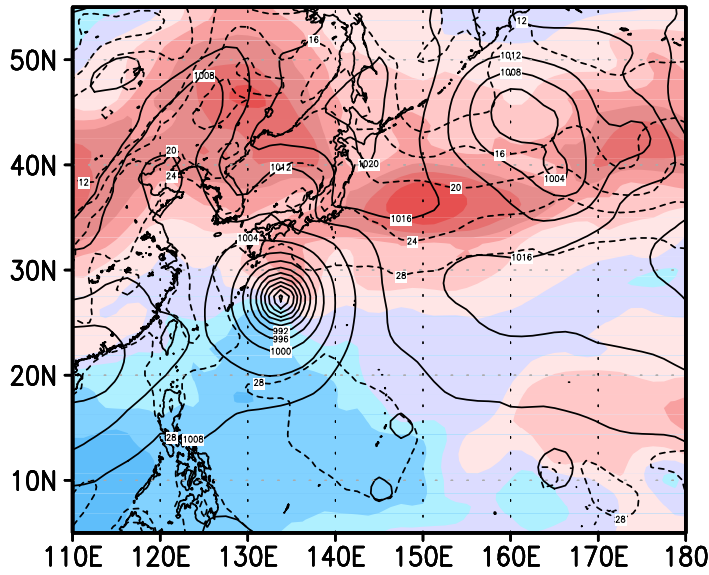

00z26aug2004

12z26aug2004

00z27aug2004

12z27aug2004

00z28aug2004

12z28aug2004

Psurf Tsurf Shear(U200-U850)