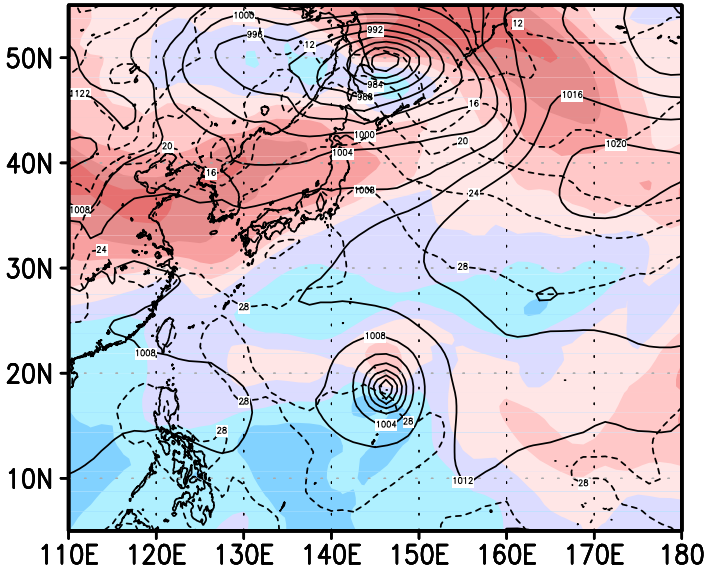

00z30aug2004

12z30aug2004

00z31aug2004

12z31aug2004

00z01sep2004

12z01sep2004

Psurf Tsurf Shear(U200-U850)