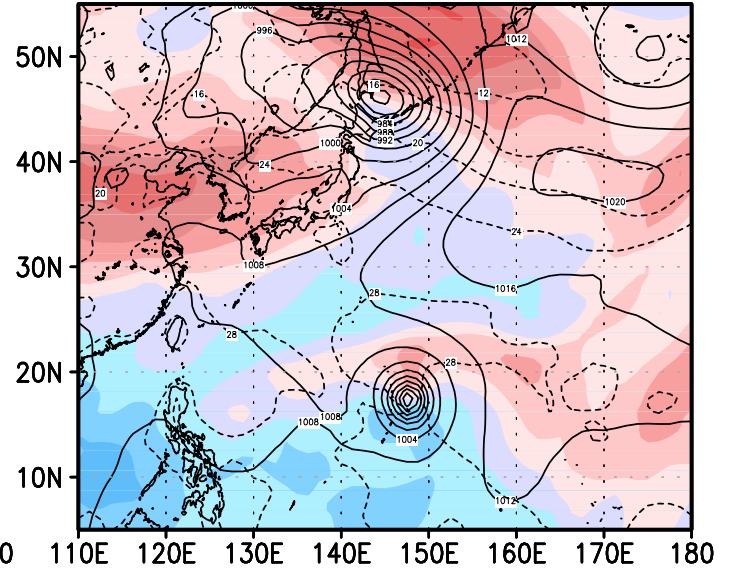

00z30aug2004

12z30aug2004

00z31aug2004

12z31aug2004

00z01sep2004

12z01sep2004

Psurf Tsurf Shear(U200-U850)