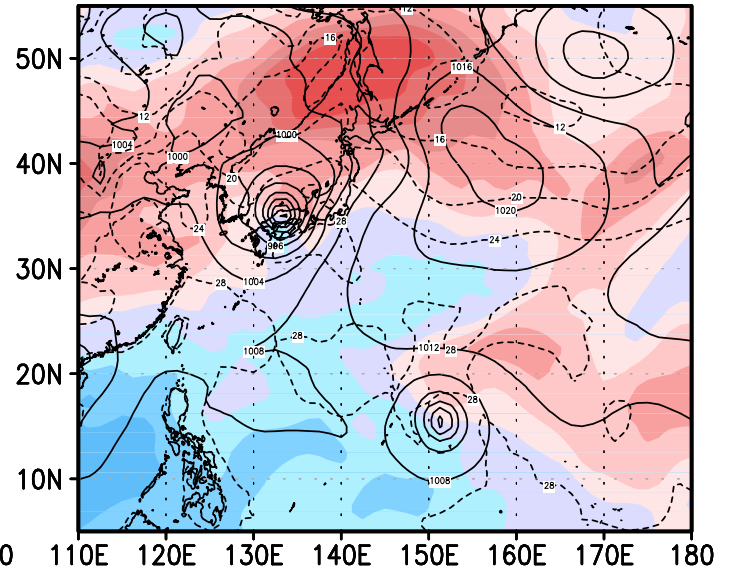

00z30aug2004

12z30aug2004

00z31aug2004

12z31aug2004

00z01sep2004

12z01sep2004

Psurf Tsurf Shear(U200-U850)