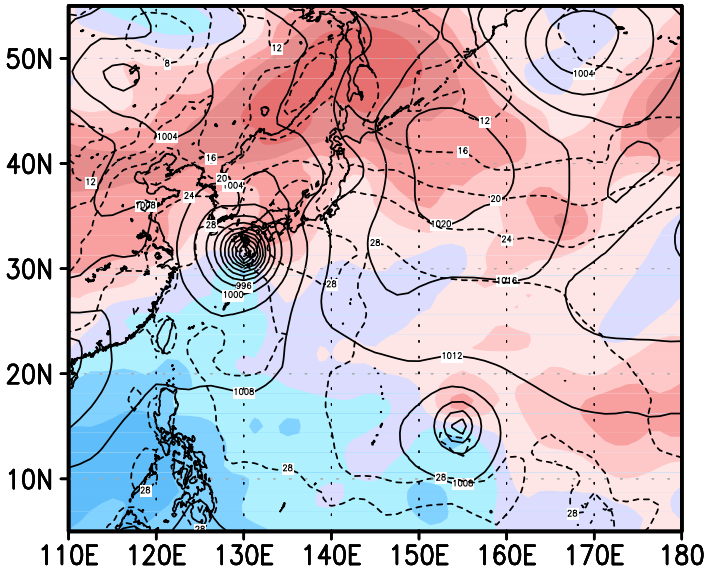

00z30aug2004

12z30aug2004

00z31aug2004

12z31aug2004

00z01sep2004

12z01sep2004

Psurf Tsurf Shear(U200-U850)