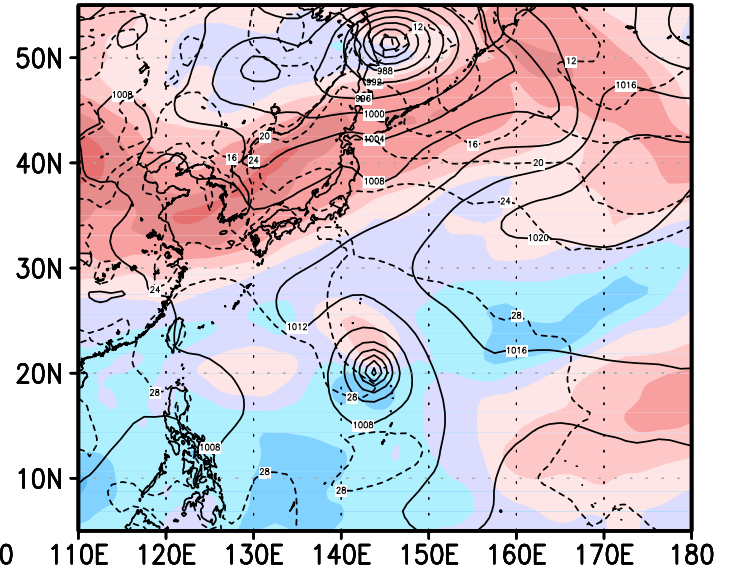

00z30aug2004

12z30aug2004

00z31aug2004

12z31aug2004

00z01sep2004

12z01sep2004

Psurf Tsurf Shear(U200-U850)