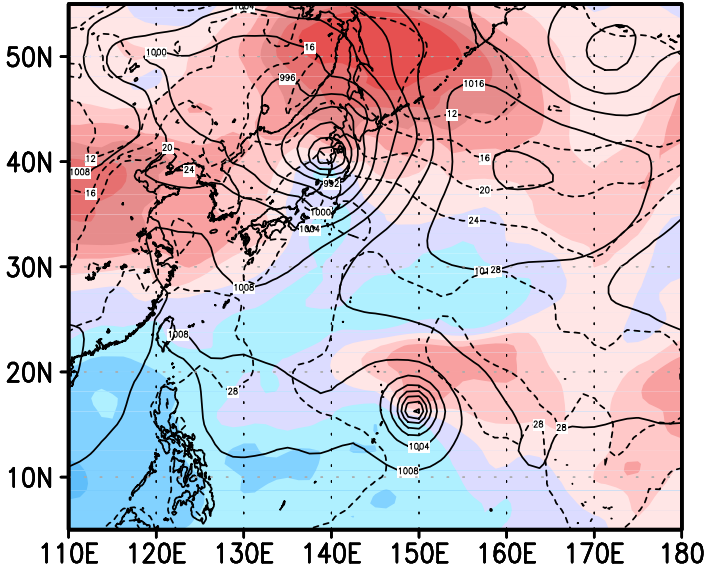

00z30aug2004

12z30aug2004

00z31aug2004

12z31aug2004

00z01sep2004

12z01sep2004

Psurf Tsurf Shear(U200-U850)