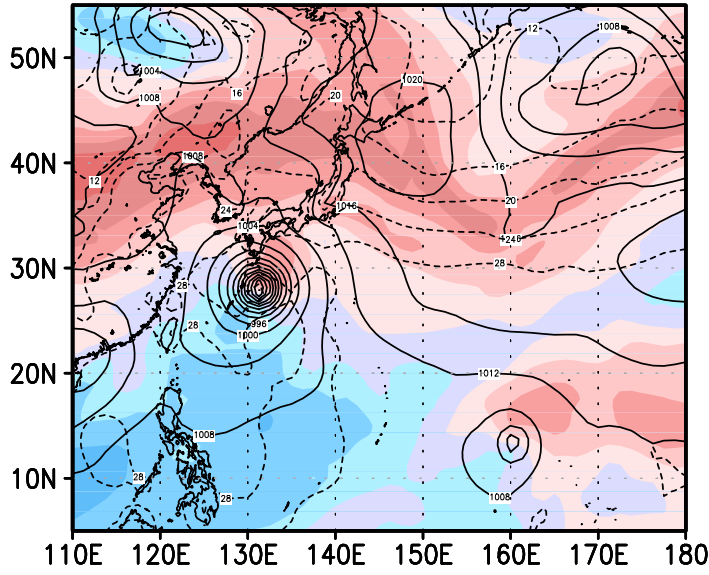

00z27aug2004

12z27aug2004

00z28aug2004

12z28aug2004

00z29aug2004

12z29aug2004

Psurf Tsurf Shear(U200-U850)