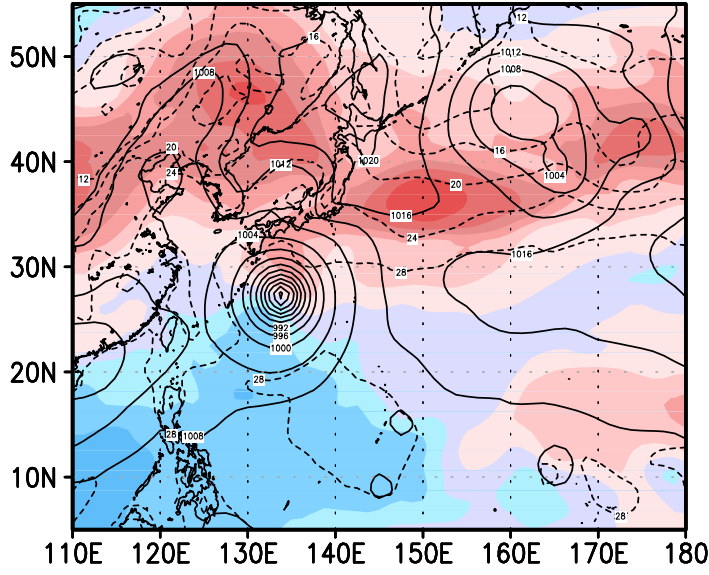

00z27aug2004

12z27aug2004

00z28aug2004

12z28aug2004

00z29aug2004

12z29aug2004

Psurf Tsurf Shear(U200-U850)