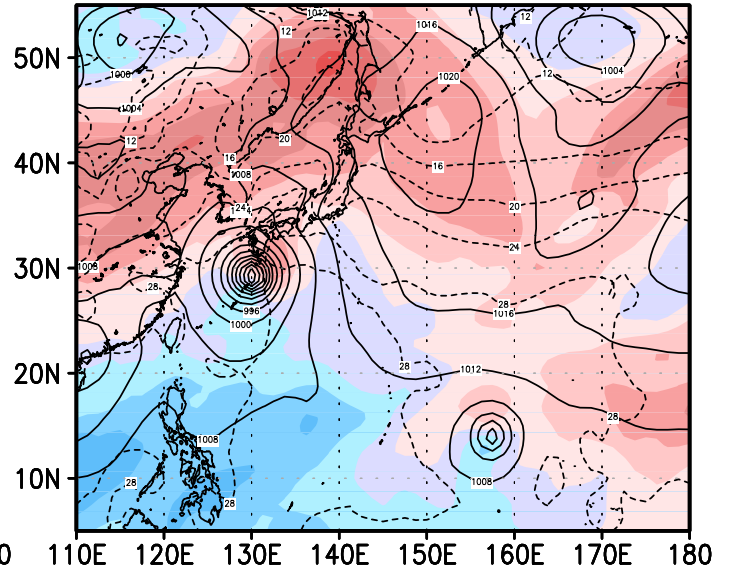

00z27aug2004

12z27aug2004

00z28aug2004

12z28aug2004

00z29aug2004

12z29aug2004

Psurf Tsurf Shear(U200-U850)