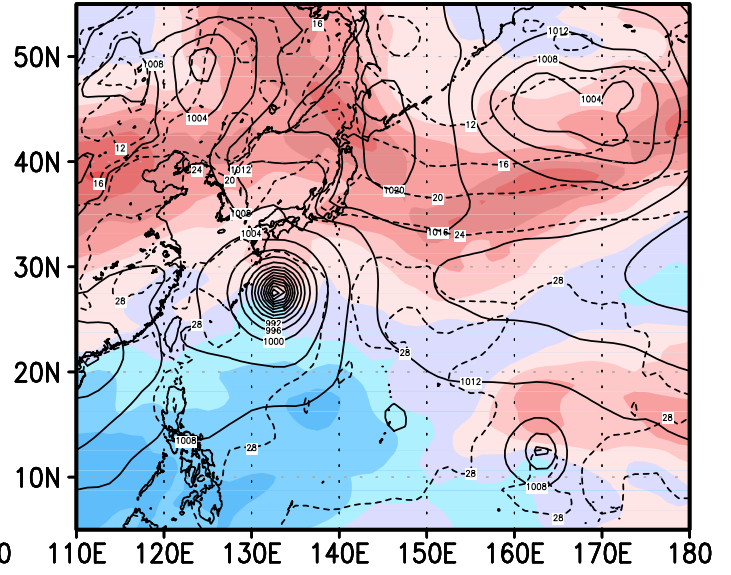

00z27aug2004

12z27aug2004

00z28aug2004

12z28aug2004

00z29aug2004

12z29aug2004

Psurf Tsurf Shear(U200-U850)