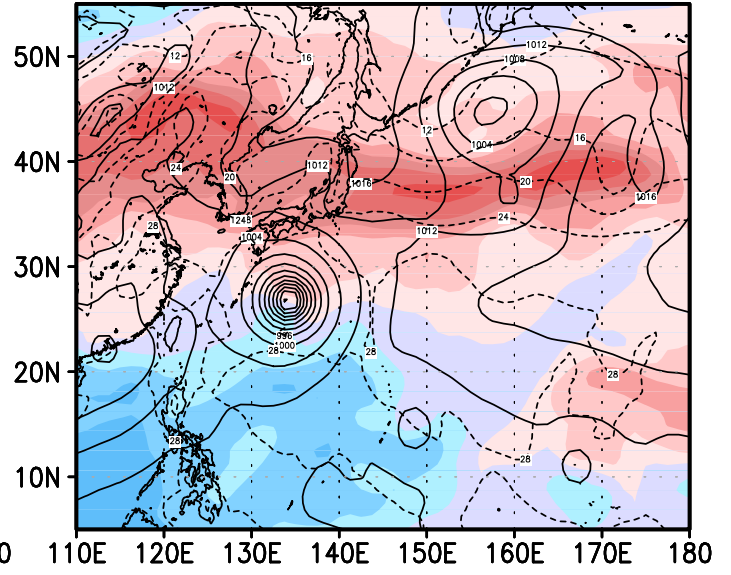

00z27aug2004

12z27aug2004

00z28aug2004

12z28aug2004

00z29aug2004

12z29aug2004

Psurf Tsurf Shear(U200-U850)