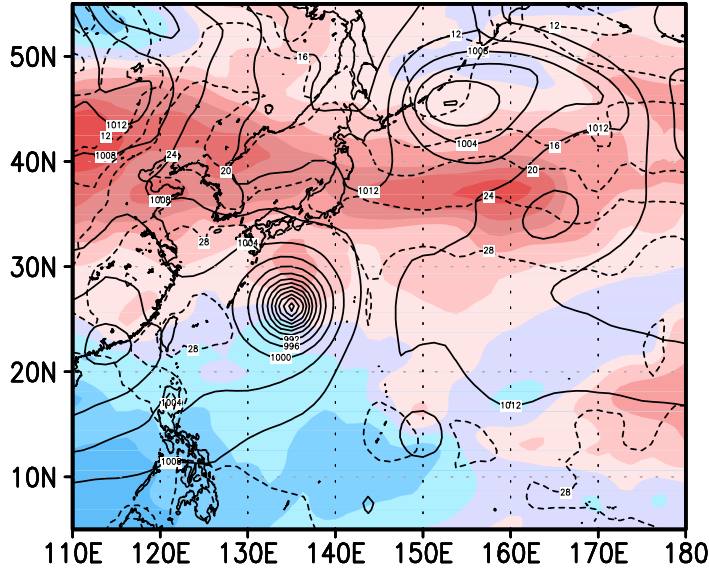

00z27aug2004

12z27aug2004

00z28aug2004

12z28aug2004

00z29aug2004

12z29aug2004

Psurf Tsurf Shear(U200-U850)