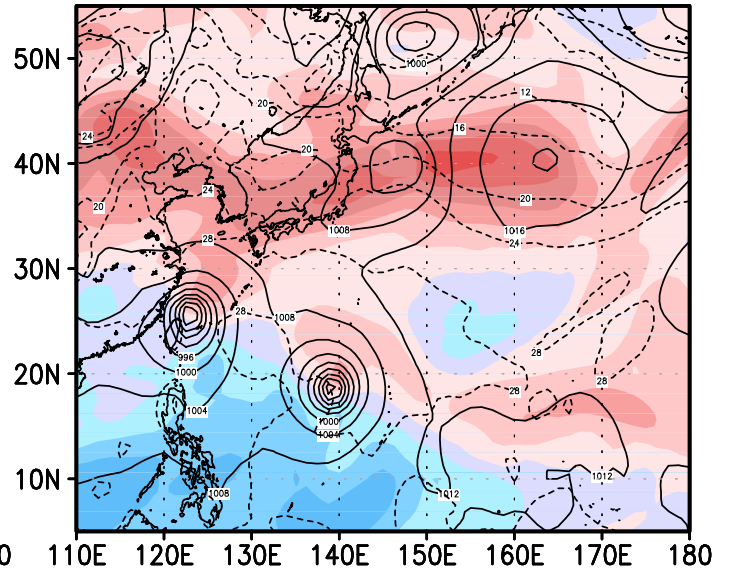

00z24aug2004

12z24aug2004

00z25aug2004

12z25aug2004

00z26aug2004

12z26aug2004

Psurf Tsurf Shear(U200-U850)