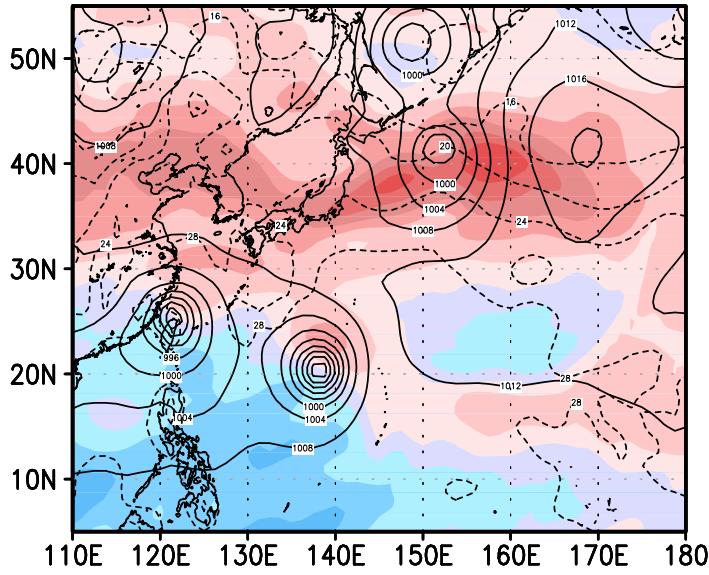

00z24aug2004

12z24aug2004

00z25aug2004

12z25aug2004

00z26aug2004

12z26aug2004

Psurf Tsurf Shear(U200-U850)