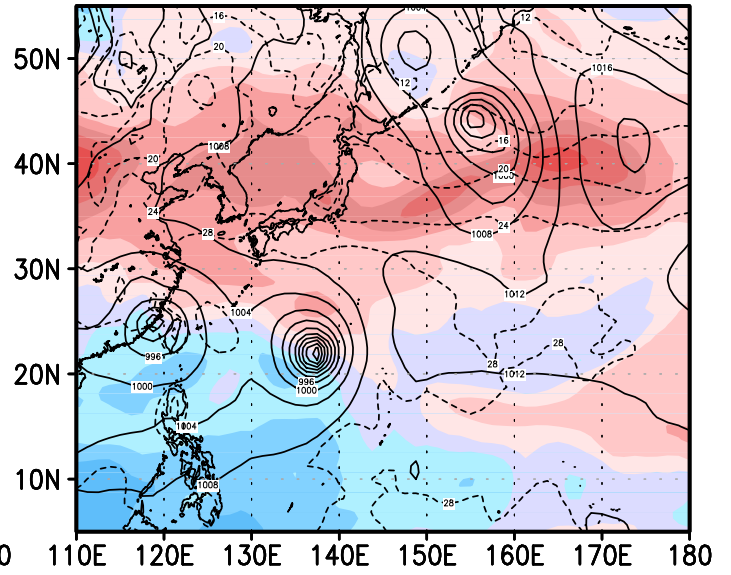

00z24aug2004

12z24aug2004

00z25aug2004

12z25aug2004

00z26aug2004

12z26aug2004

Psurf Tsurf Shear(U200-U850)