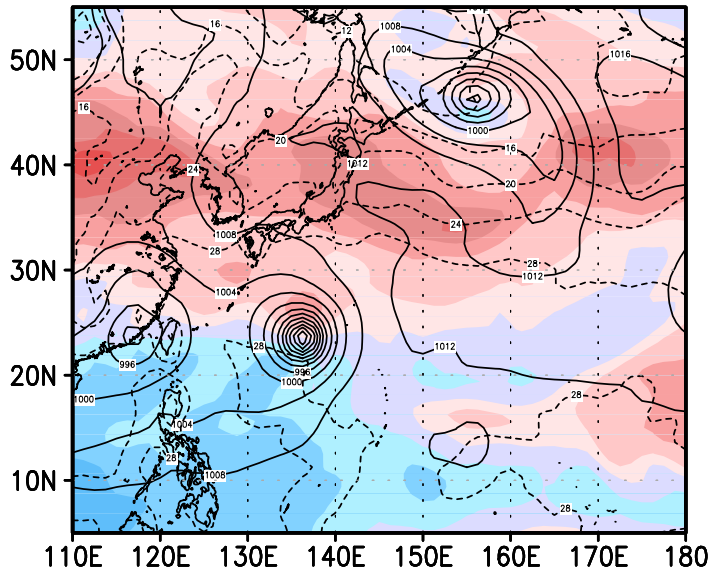

00z24aug2004

12z24aug2004

00z25aug2004

12z25aug2004

00z26aug2004

12z26aug2004

Psurf Tsurf Shear(U200-U850)