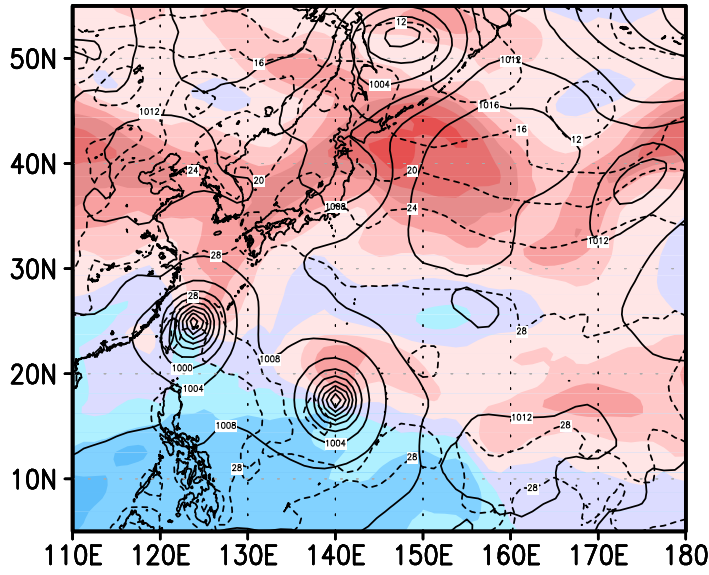

00z24aug2004

12z24aug2004

00z25aug2004

12z25aug2004

00z26aug2004

12z26aug2004

Psurf Tsurf Shear(U200-U850)