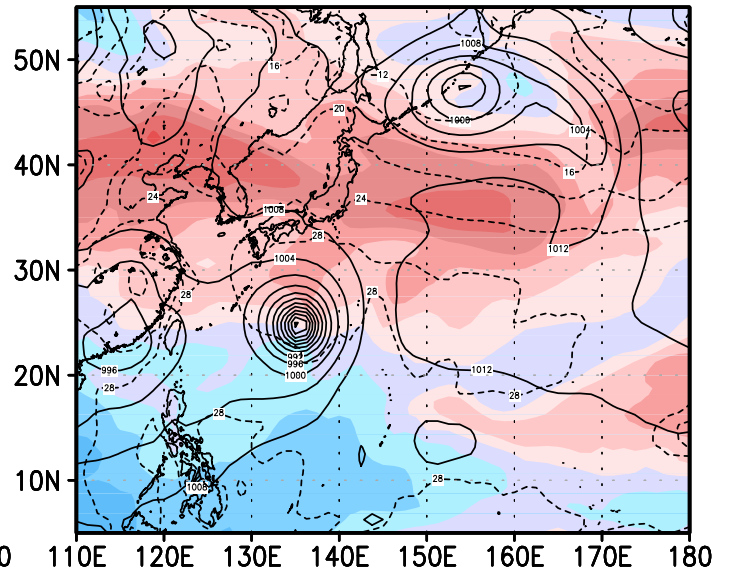

00z24aug2004

12z24aug2004

00z25aug2004

12z25aug2004

00z26aug2004

12z26aug2004

Psurf Tsurf Shear(U200-U850)