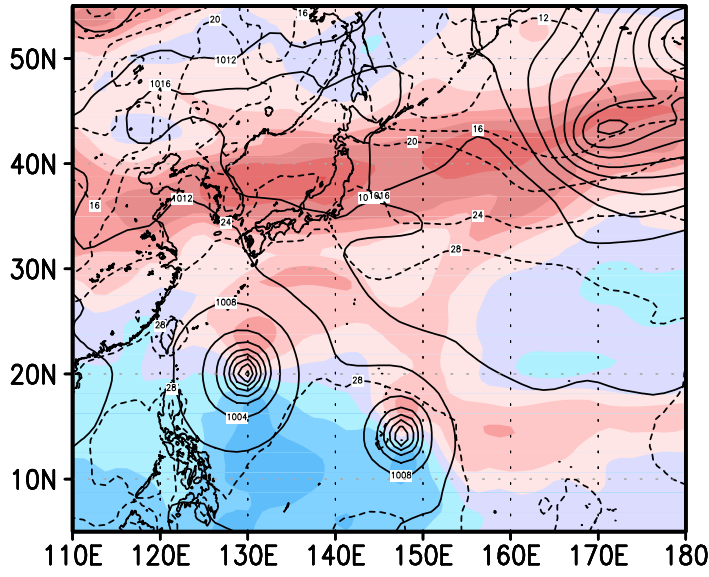

00z21aug2004

12z21aug2004

00z22aug2004

12z22aug2004

00z23aug2004

12z23aug2004

Psurf Tsurf Shear(U200-U850)