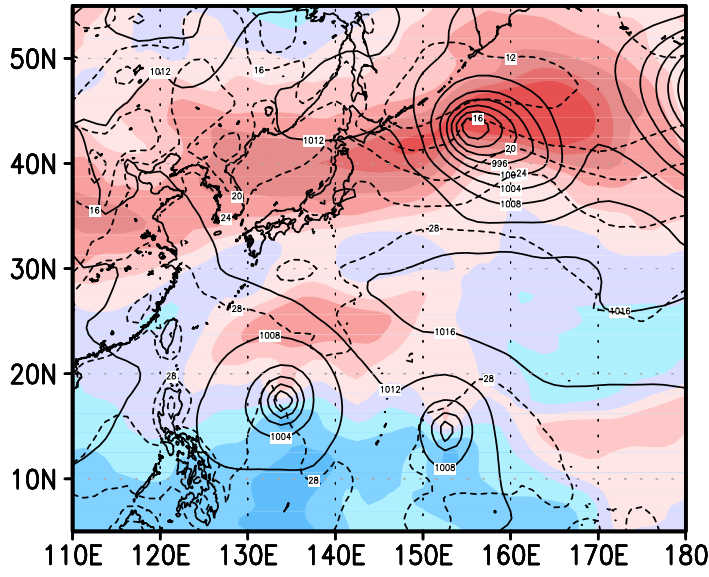

00z21aug2004

12z21aug2004

00z22aug2004

12z22aug2004

00z23aug2004

12z23aug2004

Psurf Tsurf Shear(U200-U850)