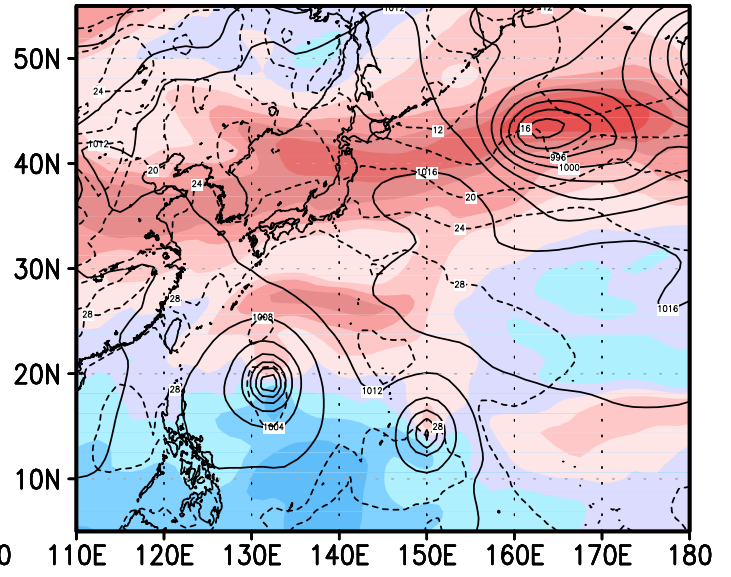

00z21aug2004

12z21aug2004

00z22aug2004

12z22aug2004

00z23aug2004

12z23aug2004

Psurf Tsurf Shear(U200-U850)