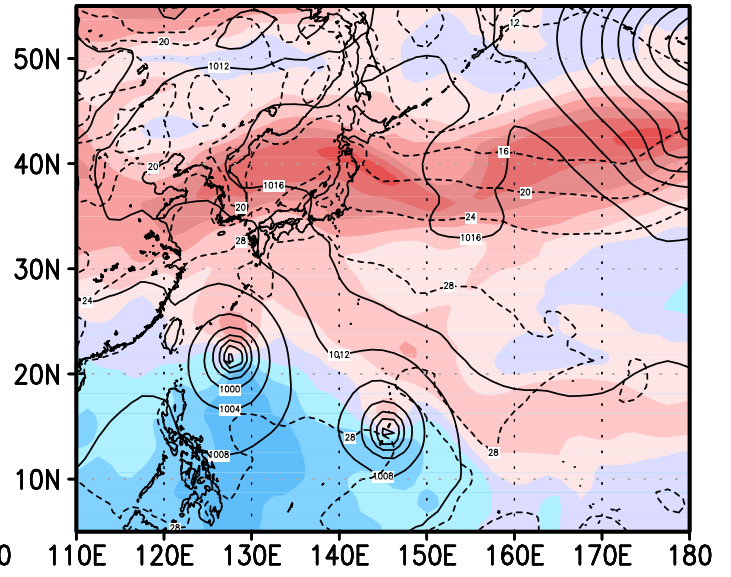

00z21aug2004

12z21aug2004

00z22aug2004

12z22aug2004

00z23aug2004

12z23aug2004

Psurf Tsurf Shear(U200-U850)