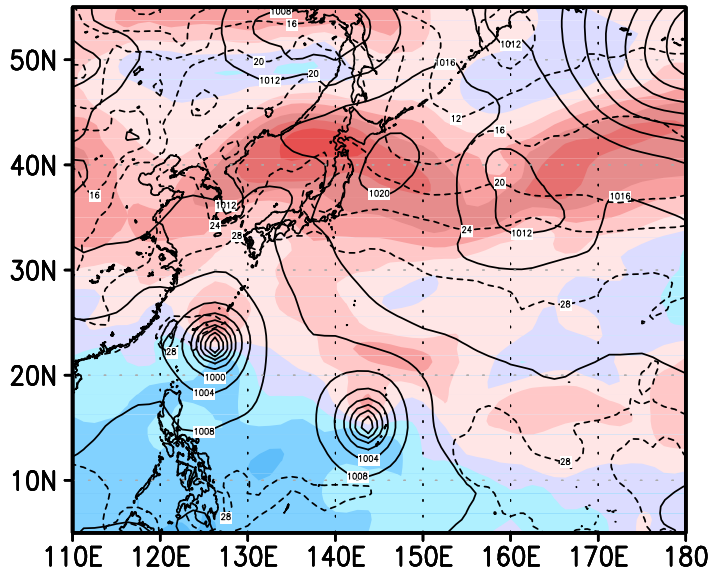

00z21aug2004

12z21aug2004

00z22aug2004

12z22aug2004

00z23aug2004

12z23aug2004

Psurf Tsurf Shear(U200-U850)