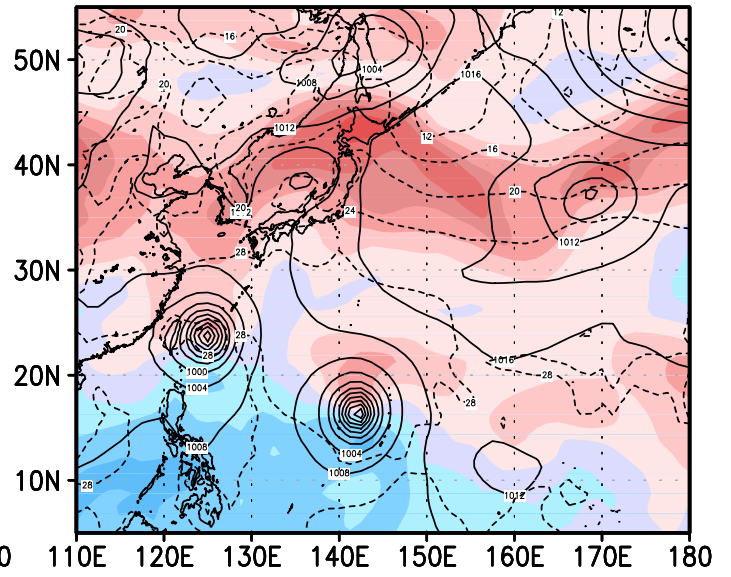

00z21aug2004

12z21aug2004

00z22aug2004

12z22aug2004

00z23aug2004

12z23aug2004

Psurf Tsurf Shear(U200-U850)