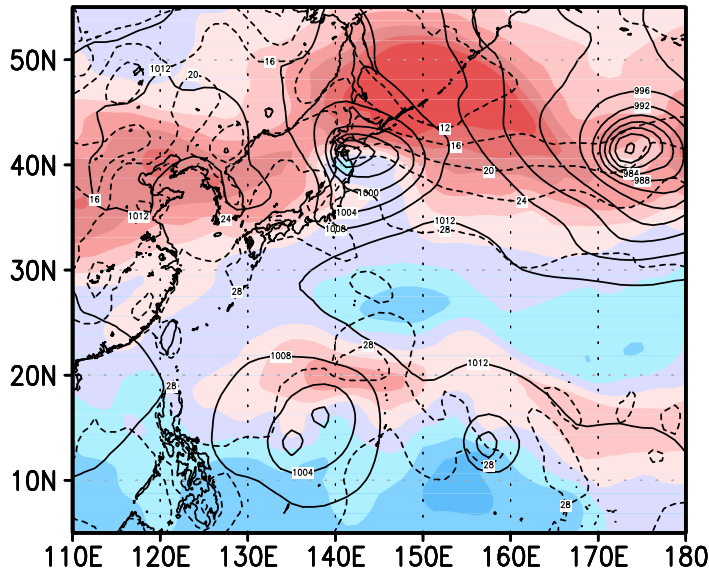

00z18aug2004

12z18aug2004

00z19aug2004

12z19aug2004

00z20aug2004

12z20aug2004

Psurf Tsurf Shear(U200-U850)