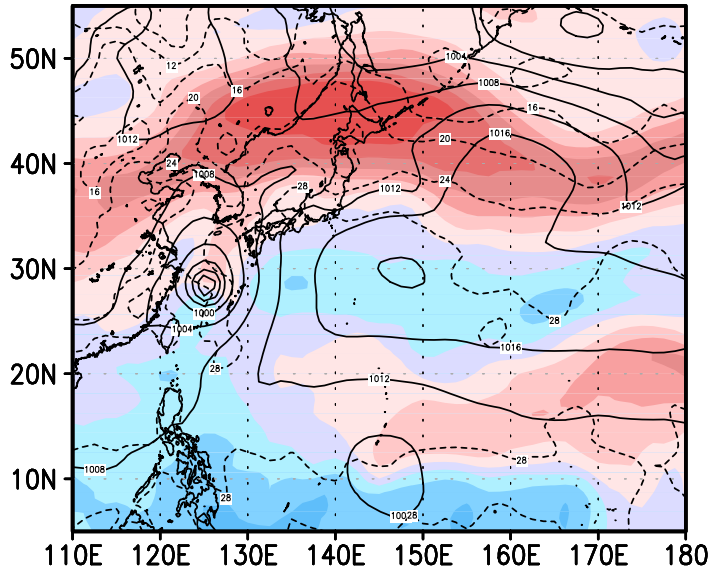

00z18aug2004

12z18aug2004

00z19aug2004

12z19aug2004

00z20aug2004

12z20aug2004

Psurf Tsurf Shear(U200-U850)