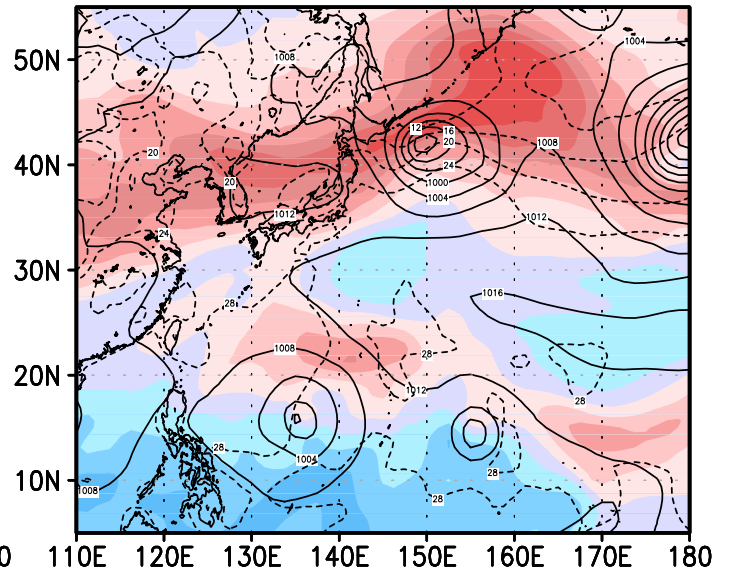

00z18aug2004

12z18aug2004

00z19aug2004

12z19aug2004

00z20aug2004

12z20aug2004

Psurf Tsurf Shear(U200-U850)