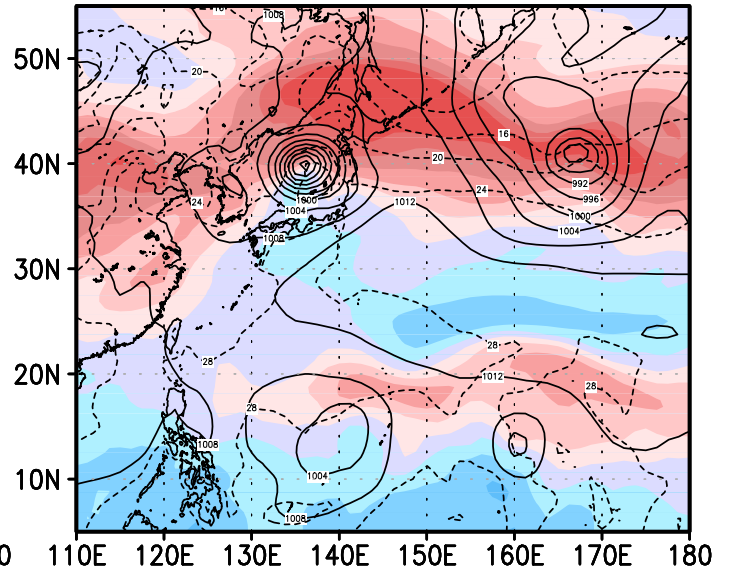

00z18aug2004

12z18aug2004

00z19aug2004

12z19aug2004

00z20aug2004

12z20aug2004

Psurf Tsurf Shear(U200-U850)