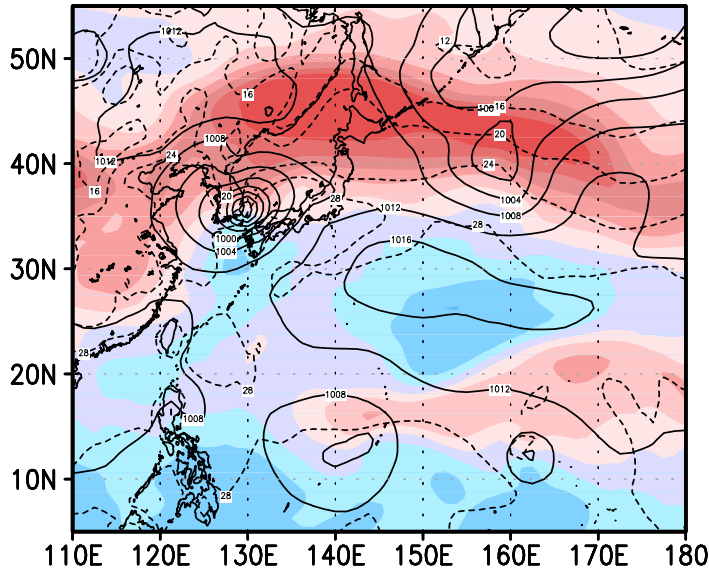

00z18aug2004

12z18aug2004

00z19aug2004

12z19aug2004

00z20aug2004

12z20aug2004

Psurf Tsurf Shear(U200-U850)