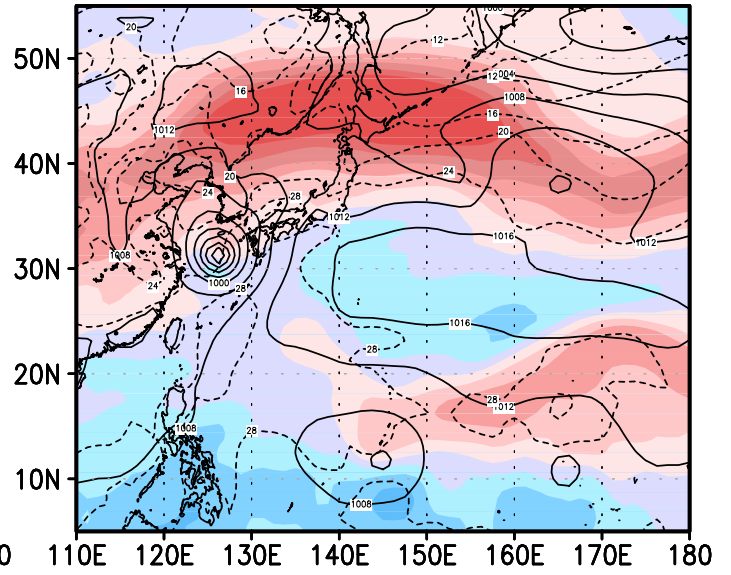

00z18aug2004

12z18aug2004

00z19aug2004

12z19aug2004

00z20aug2004

12z20aug2004

Psurf Tsurf Shear(U200-U850)