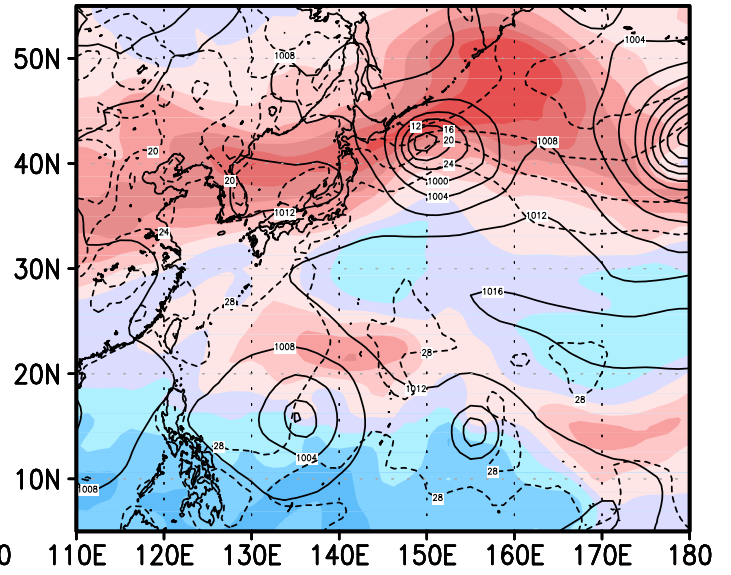

00z20aug2004

12z20aug2004

00z21aug2004

12z21aug2004

00z22aug2004

12z22aug2004

Psurf Tsurf Shear(U200-U850)