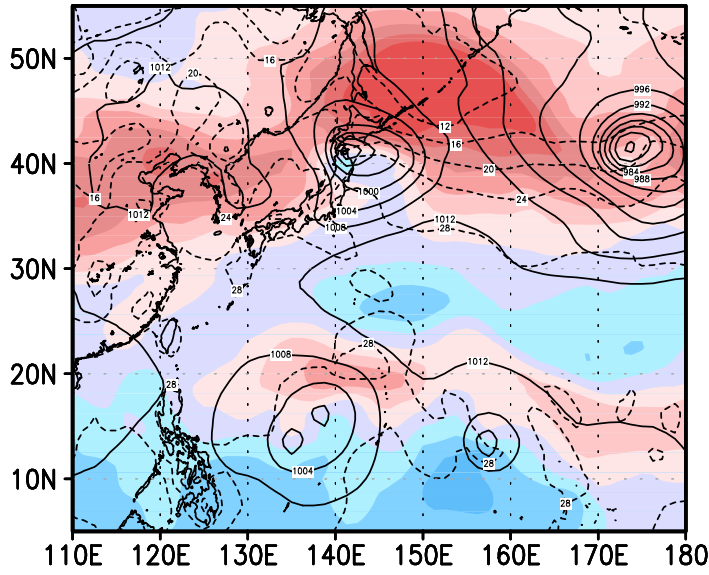

00z20aug2004

12z20aug2004

00z21aug2004

12z21aug2004

00z22aug2004

12z22aug2004

Psurf Tsurf Shear(U200-U850)