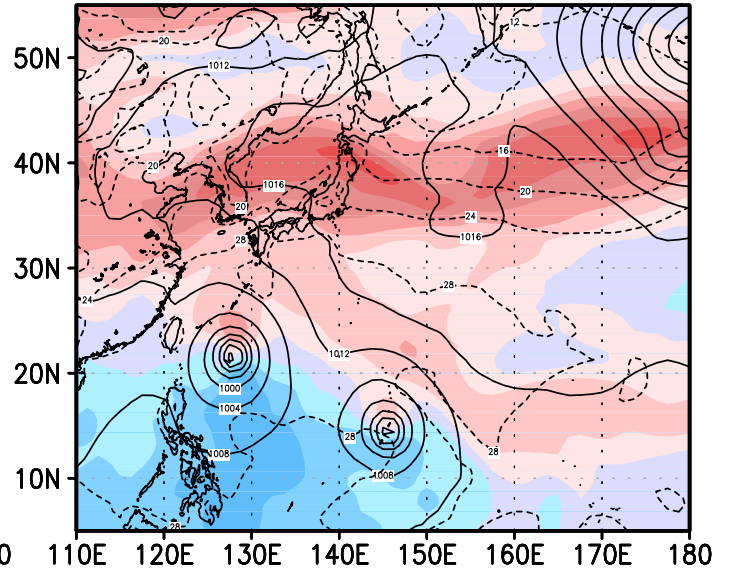

00z20aug2004

12z20aug2004

00z21aug2004

12z21aug2004

00z22aug2004

12z22aug2004

Psurf Tsurf Shear(U200-U850)