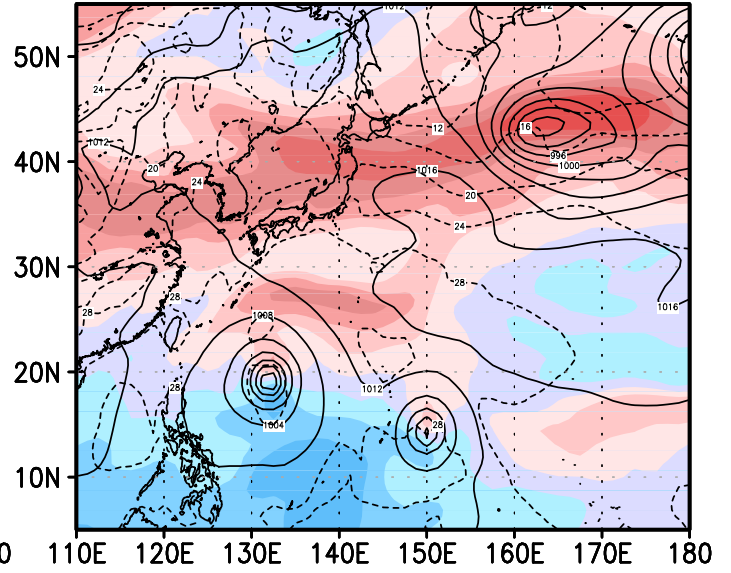

00z20aug2004

12z20aug2004

00z21aug2004

12z21aug2004

00z22aug2004

12z22aug2004

Psurf Tsurf Shear(U200-U850)