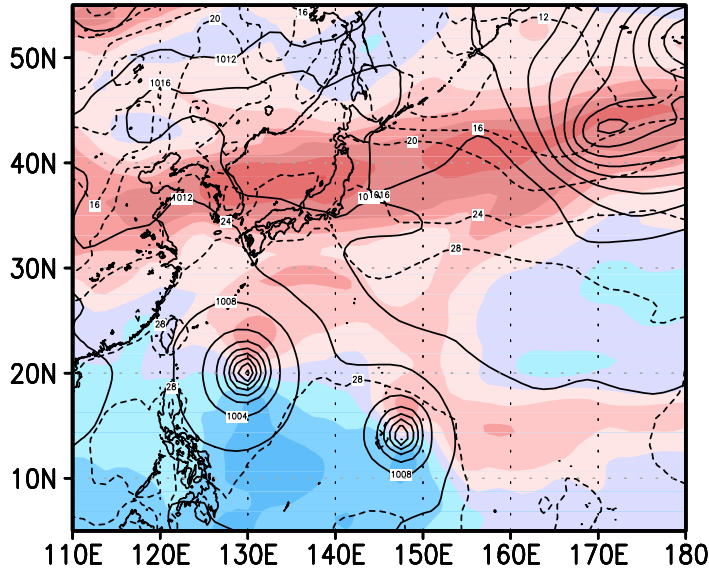

00z20aug2004

12z20aug2004

00z21aug2004

12z21aug2004

00z22aug2004

12z22aug2004

Psurf Tsurf Shear(U200-U850)