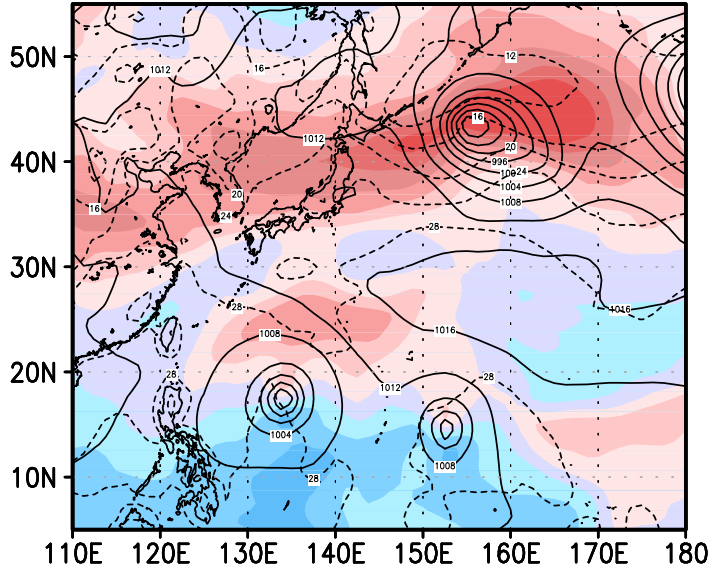

00z20aug2004

12z20aug2004

00z21aug2004

12z21aug2004

00z22aug2004

12z22aug2004

Psurf Tsurf Shear(U200-U850)