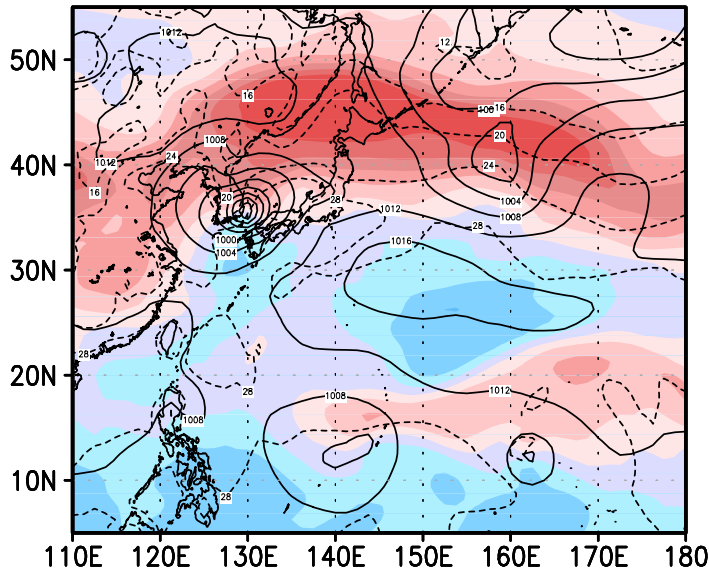

00z17aug2004

12z17aug2004

00z18aug2004

12z18aug2004

00z19aug2004

12z19aug2004

Psurf Tsurf Shear(U200-U850)