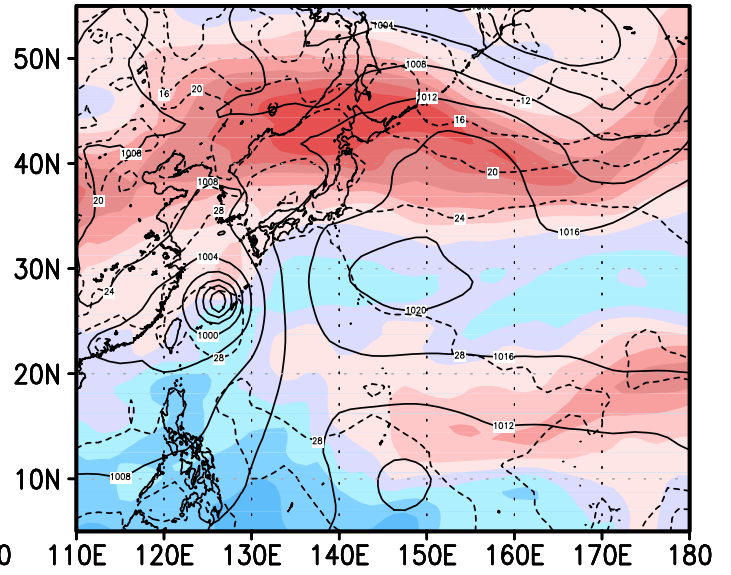

00z17aug2004

12z17aug2004

00z18aug2004

12z18aug2004

00z19aug2004

12z19aug2004

Psurf Tsurf Shear(U200-U850)