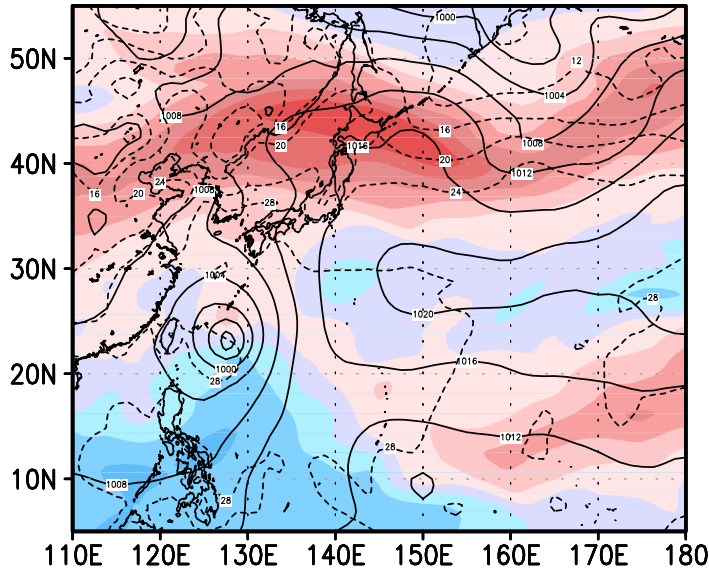

00z17aug2004

12z17aug2004

00z18aug2004

12z18aug2004

00z19aug2004

12z19aug2004

Psurf Tsurf Shear(U200-U850)