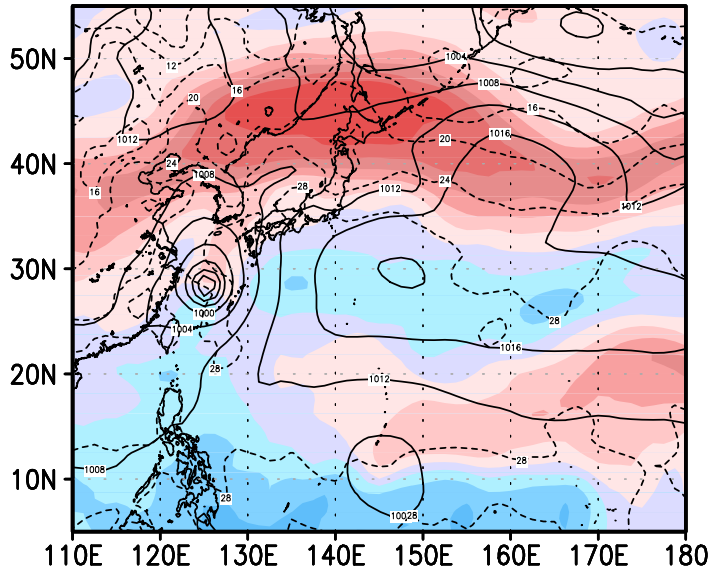

00z17aug2004

12z17aug2004

00z18aug2004

12z18aug2004

00z19aug2004

12z19aug2004

Psurf Tsurf Shear(U200-U850)