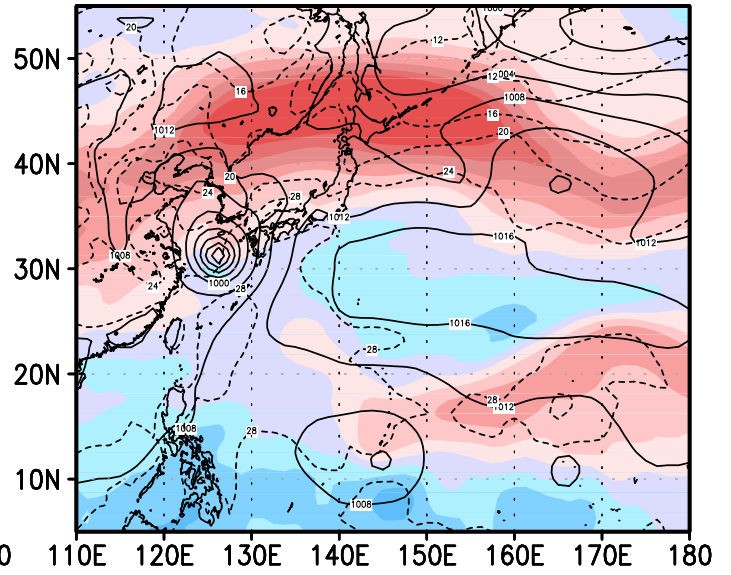

00z17aug2004

12z17aug2004

00z18aug2004

12z18aug2004

00z19aug2004

12z19aug2004

Psurf Tsurf Shear(U200-U850)