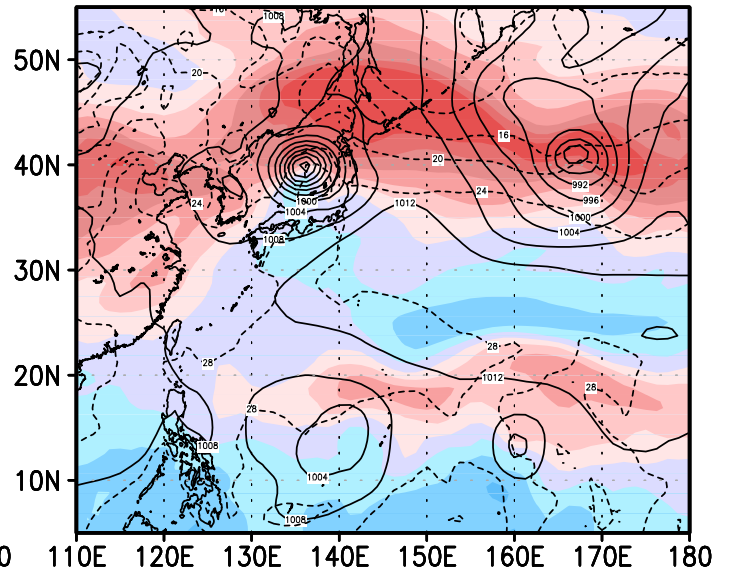

00z17aug2004

12z17aug2004

00z18aug2004

12z18aug2004

00z19aug2004

12z19aug2004

Psurf Tsurf Shear(U200-U850)