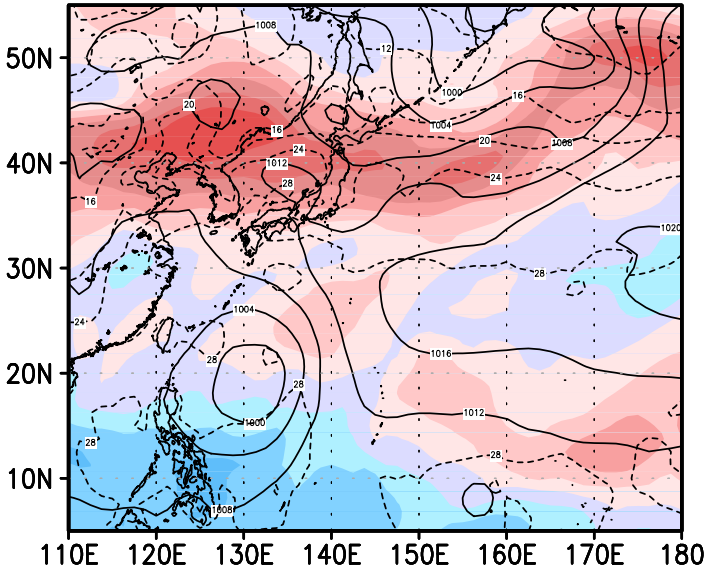

00z14aug2004

12z14aug2004

00z15aug2004

12z15aug2004

00z16aug2004

12z16aug2004

Psurf Tsurf Shear(U200-U850)