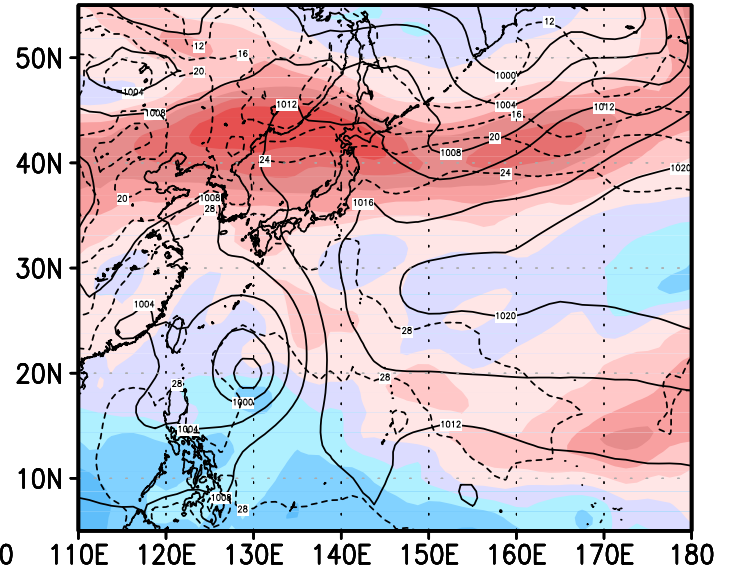

00z14aug2004

12z14aug2004

00z15aug2004

12z15aug2004

00z16aug2004

12z16aug2004

Psurf Tsurf Shear(U200-U850)