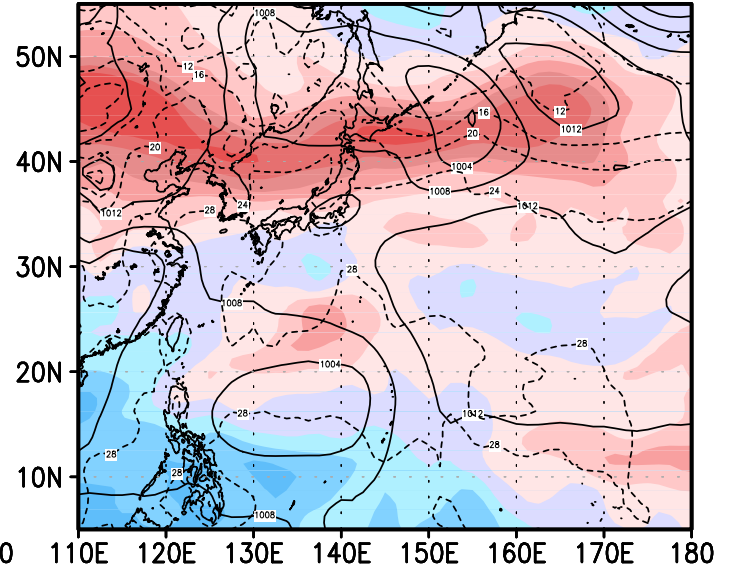

00z14aug2004

12z14aug2004

00z15aug2004

12z15aug2004

00z16aug2004

12z16aug2004

Psurf Tsurf Shear(U200-U850)