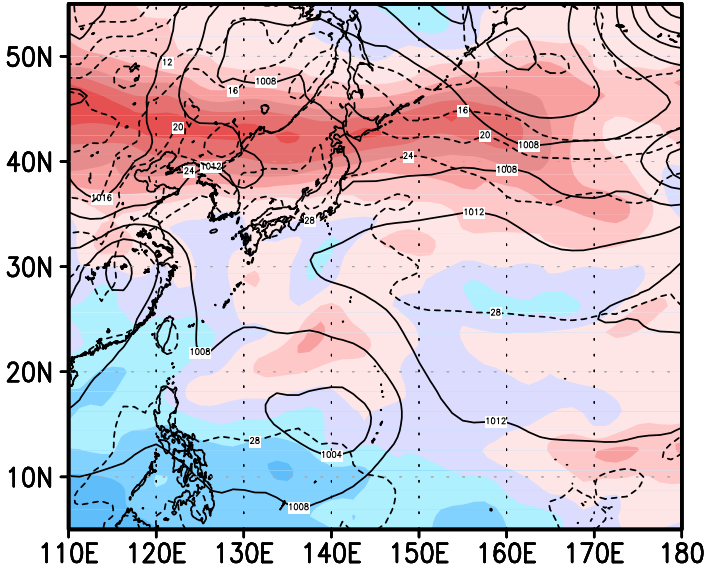

00z14aug2004

12z14aug2004

00z15aug2004

12z15aug2004

00z16aug2004

12z16aug2004

Psurf Tsurf Shear(U200-U850)