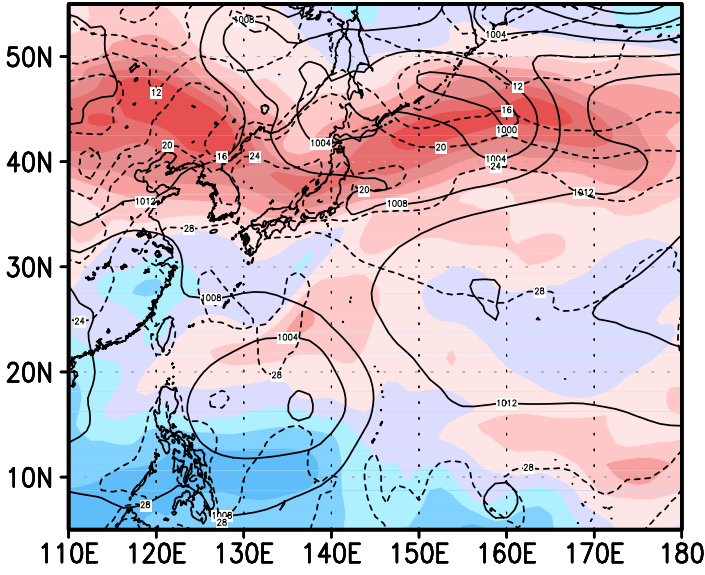

00z14aug2004

12z14aug2004

00z15aug2004

12z15aug2004

00z16aug2004

12z16aug2004

Psurf Tsurf Shear(U200-U850)