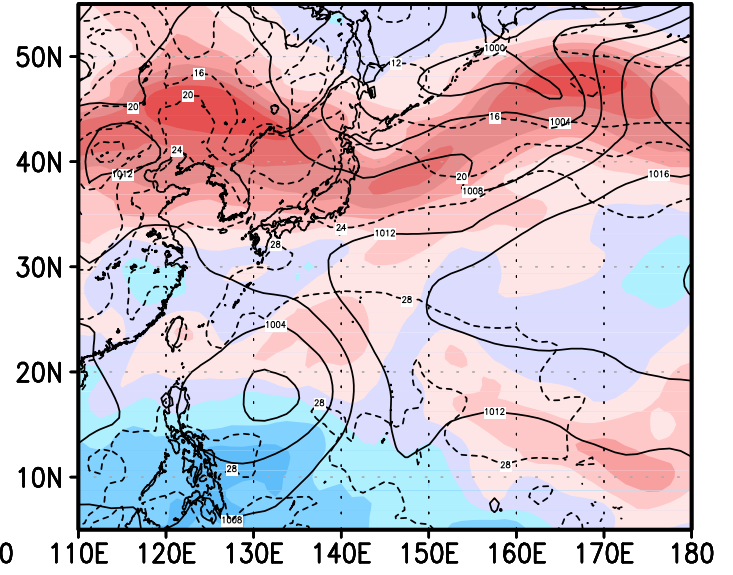

00z14aug2004

12z14aug2004

00z15aug2004

12z15aug2004

00z16aug2004

12z16aug2004

Psurf Tsurf Shear(U200-U850)