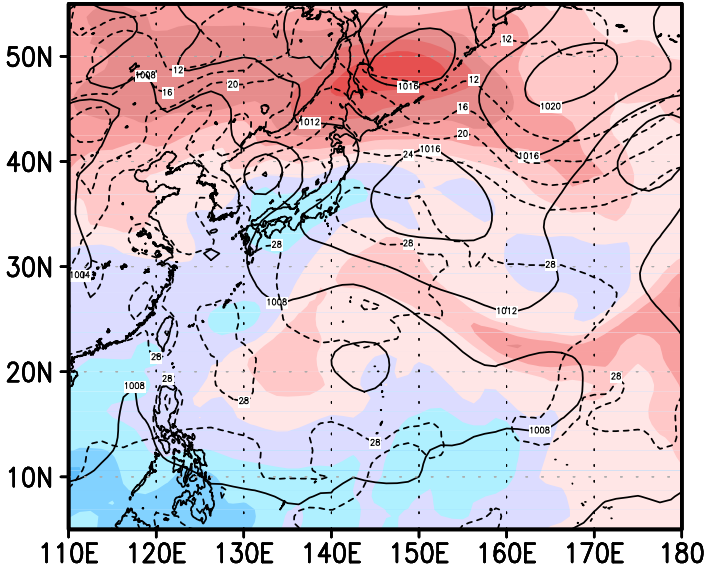

00z02aug2004

12z02aug2004

00z03aug2004

12z03aug2004

00z04aug2004

12z04aug2004

Psurf Tsurf Shear(U200-U850)