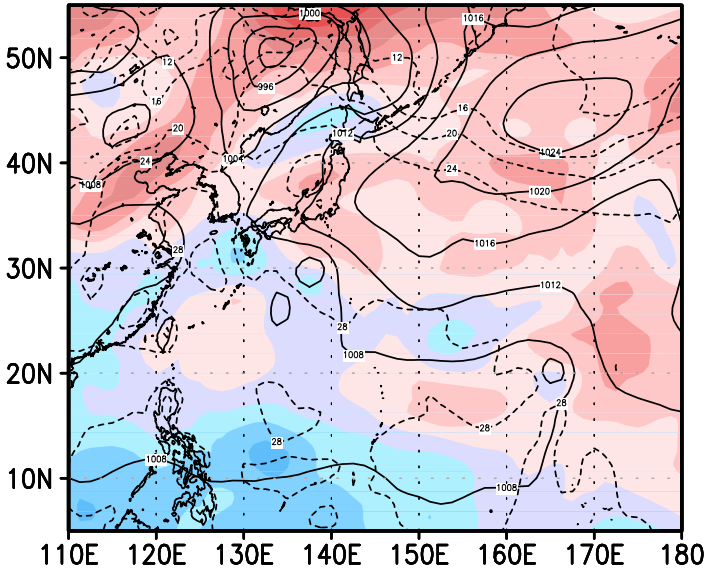

00z02aug2004

12z02aug2004

00z03aug2004

12z03aug2004

00z04aug2004

12z04aug2004

Psurf Tsurf Shear(U200-U850)