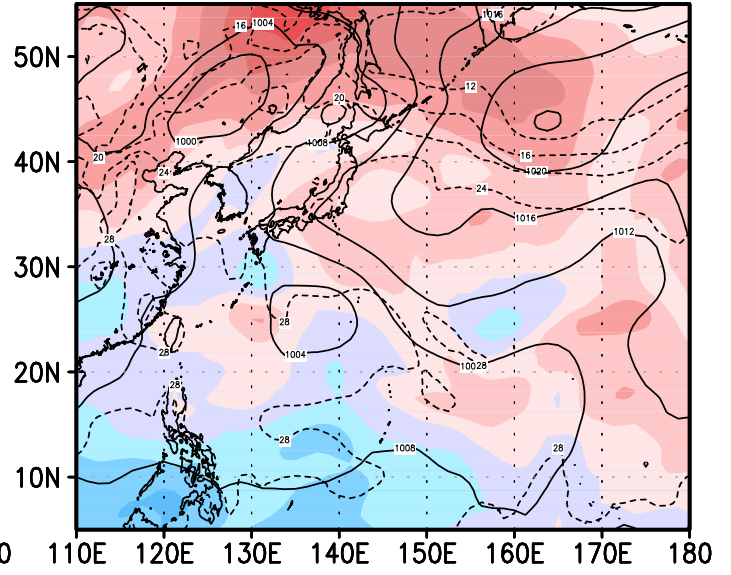

00z02aug2004

12z02aug2004

00z03aug2004

12z03aug2004

00z04aug2004

12z04aug2004

Psurf Tsurf Shear(U200-U850)