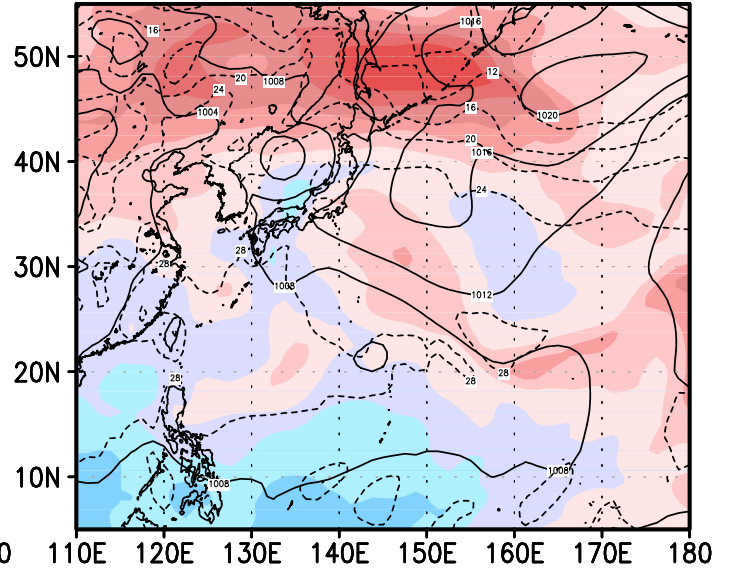

00z02aug2004

12z02aug2004

00z03aug2004

12z03aug2004

00z04aug2004

12z04aug2004

Psurf Tsurf Shear(U200-U850)