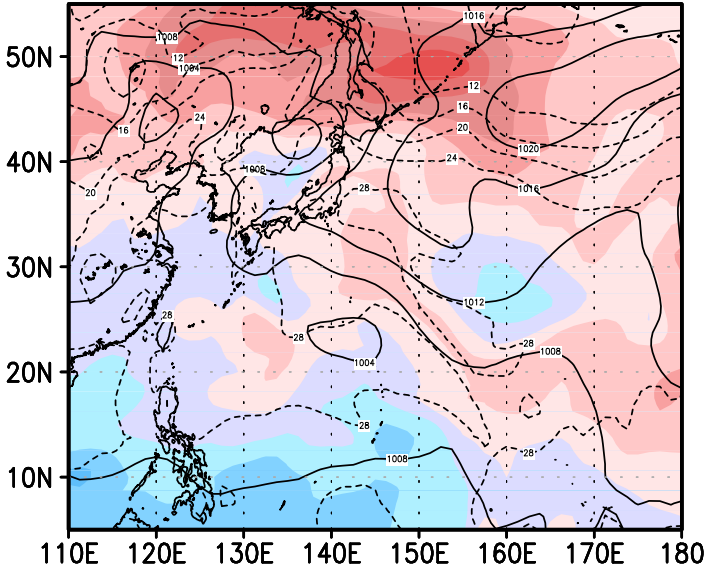

00z02aug2004

12z02aug2004

00z03aug2004

12z03aug2004

00z04aug2004

12z04aug2004

Psurf Tsurf Shear(U200-U850)