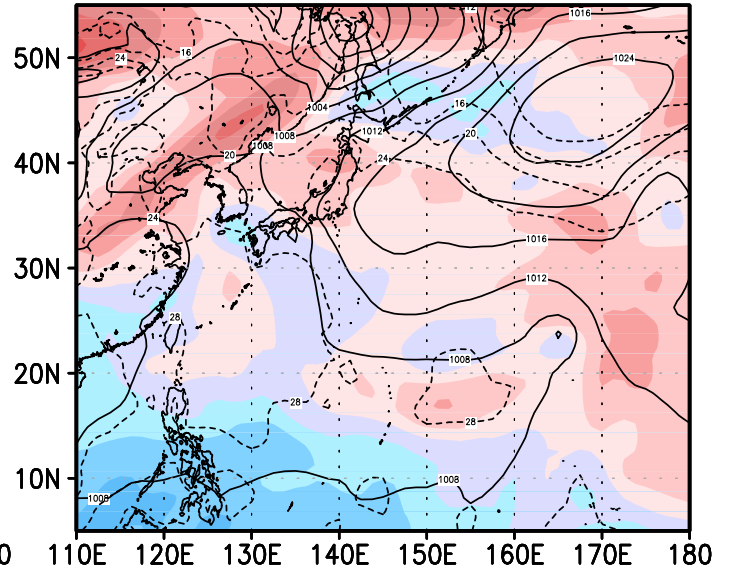

00z02aug2004

12z02aug2004

00z03aug2004

12z03aug2004

00z04aug2004

12z04aug2004

Psurf Tsurf Shear(U200-U850)