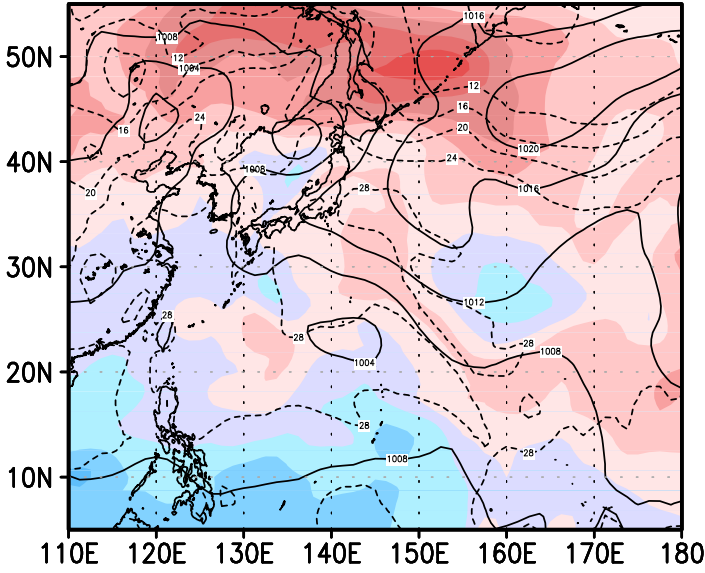

00z02aug2004

12z02aug2004

00z03aug2004

12z03aug2004

Psurf Tsurf Shear(U200-U850)