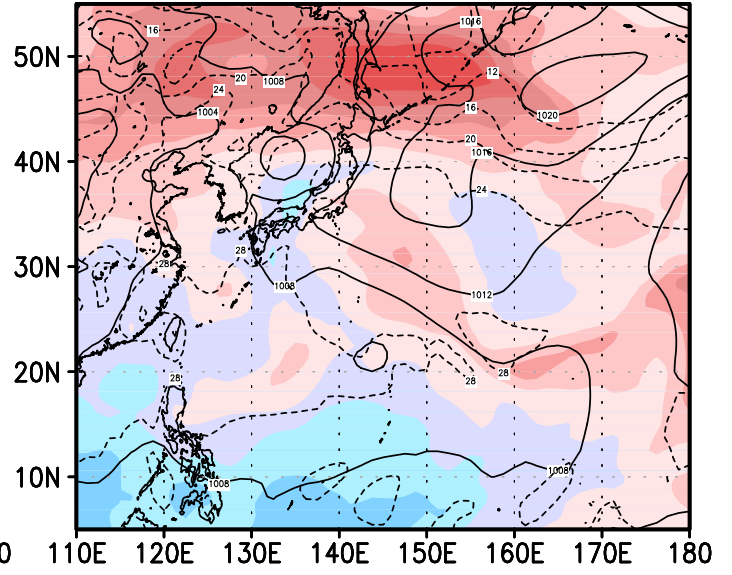

00z02aug2004

12z02aug2004

00z03aug2004

12z03aug2004

Psurf Tsurf Shear(U200-U850)