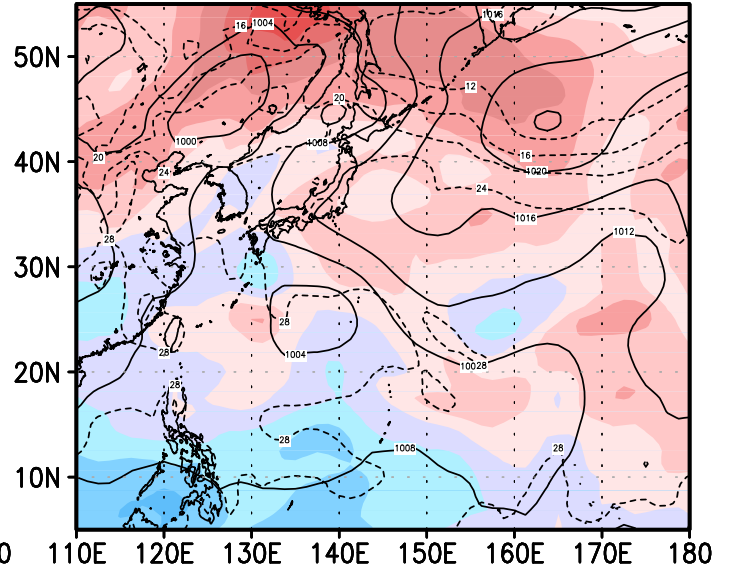

00z02aug2004

12z02aug2004

00z03aug2004

12z03aug2004

Psurf Tsurf Shear(U200-U850)