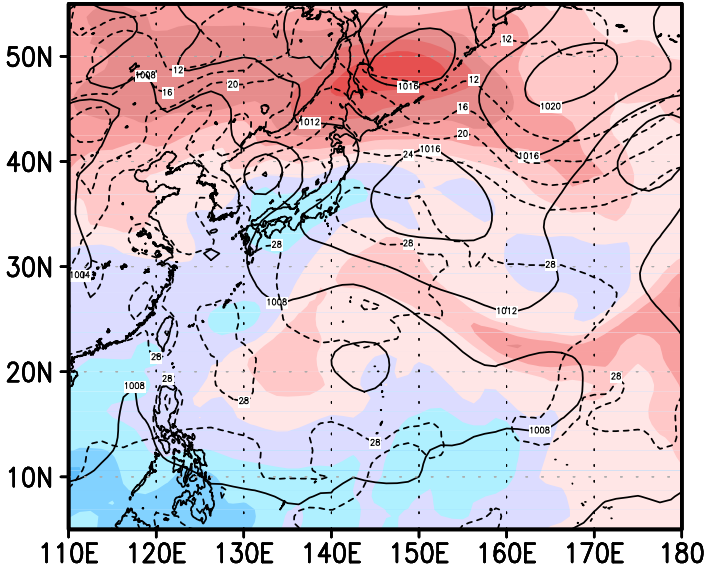

00z02aug2004

12z02aug2004

00z03aug2004

12z03aug2004

Psurf Tsurf Shear(U200-U850)