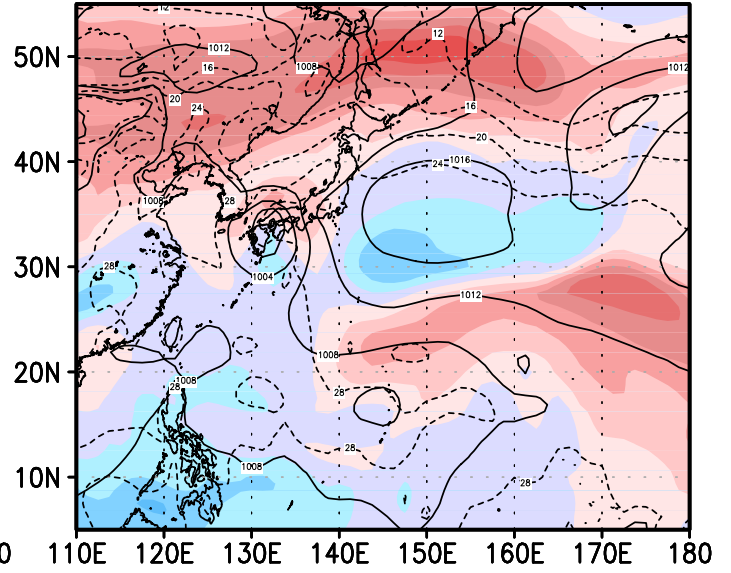

00z30jul2004

12z30jul2004

00z31jul2004

12z31jul2004

00z01aug2004

12z01aug2004

Psurf Tsurf Shear(U200-U850)