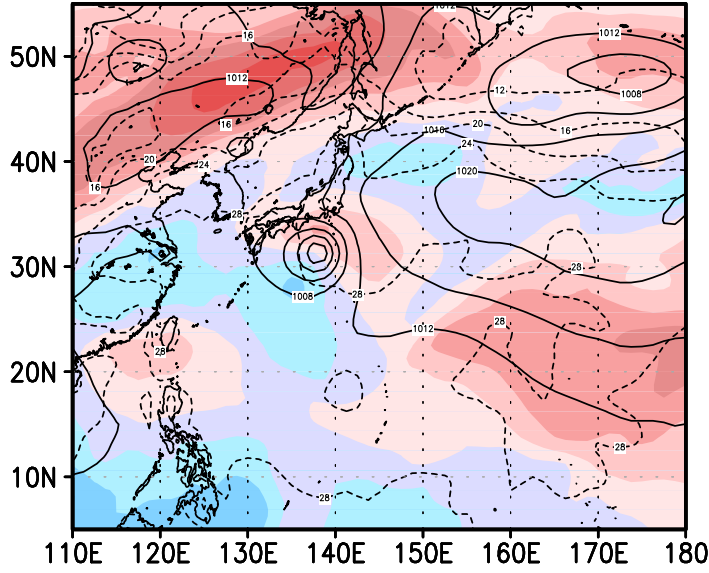

00z30jul2004

12z30jul2004

00z31jul2004

12z31jul2004

00z01aug2004

12z01aug2004

Psurf Tsurf Shear(U200-U850)