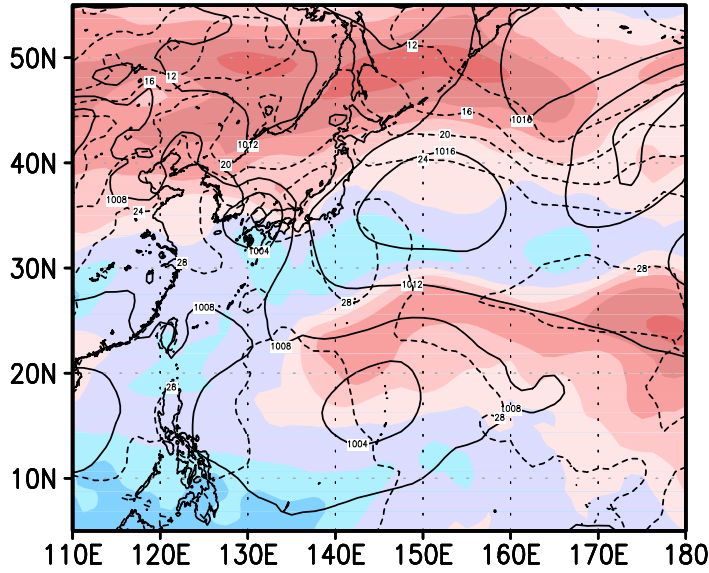

00z30jul2004

12z30jul2004

00z31jul2004

12z31jul2004

00z01aug2004

12z01aug2004

Psurf Tsurf Shear(U200-U850)