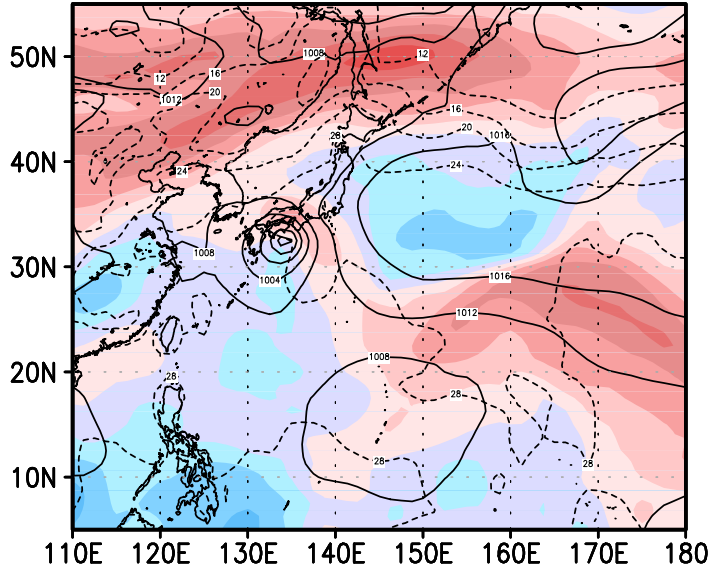

00z30jul2004

12z30jul2004

00z31jul2004

12z31jul2004

00z01aug2004

12z01aug2004

Psurf Tsurf Shear(U200-U850)