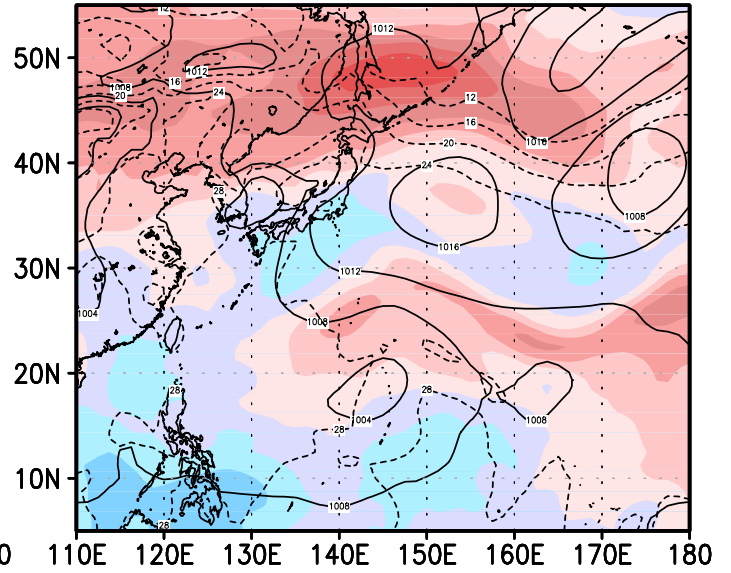

00z30jul2004

12z30jul2004

00z31jul2004

12z31jul2004

00z01aug2004

12z01aug2004

Psurf Tsurf Shear(U200-U850)