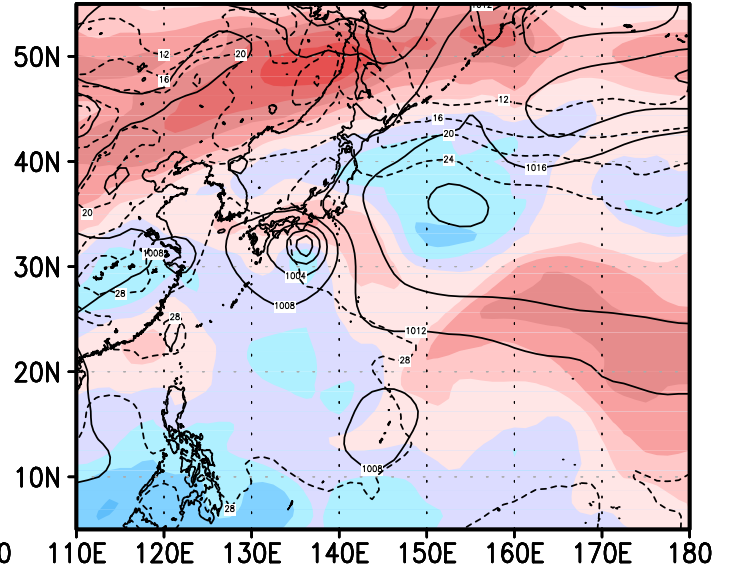

00z30jul2004

12z30jul2004

00z31jul2004

12z31jul2004

00z01aug2004

12z01aug2004

Psurf Tsurf Shear(U200-U850)