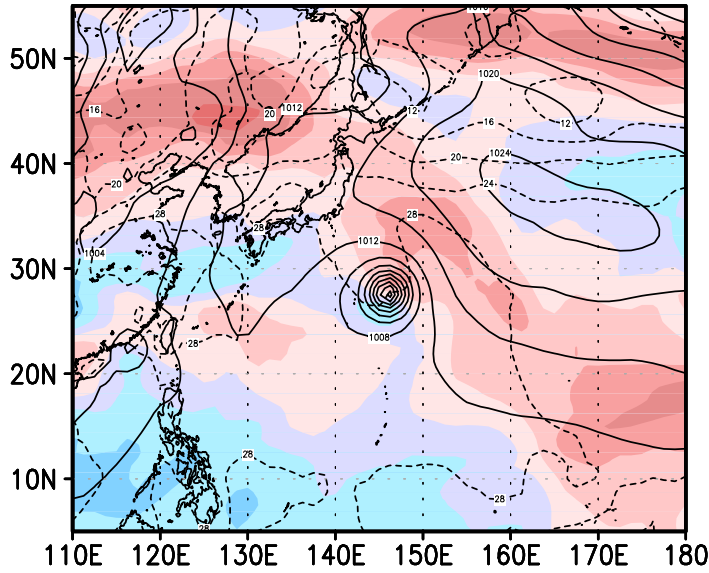

00z27jul2004

12z27jul2004

00z28jul2004

12z28jul2004

00z29jul2004

12z29jul2004

Psurf Tsurf Shear(U200-U850)