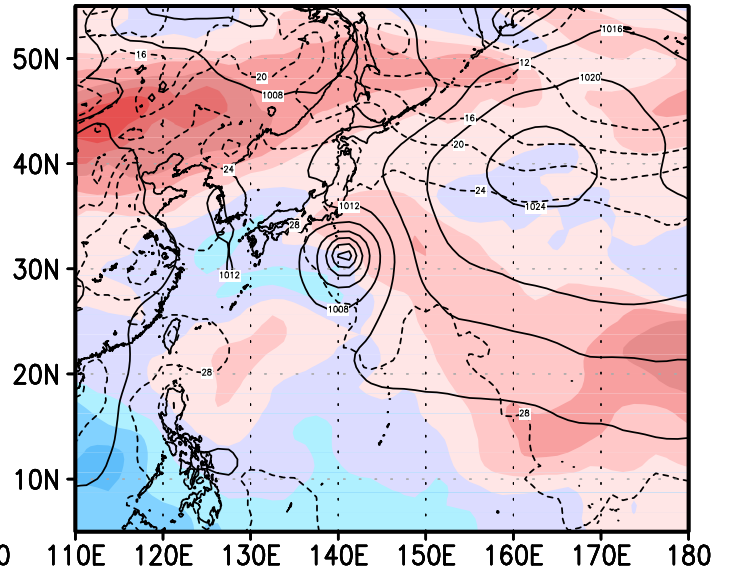

00z27jul2004

12z27jul2004

00z28jul2004

12z28jul2004

00z29jul2004

12z29jul2004

Psurf Tsurf Shear(U200-U850)