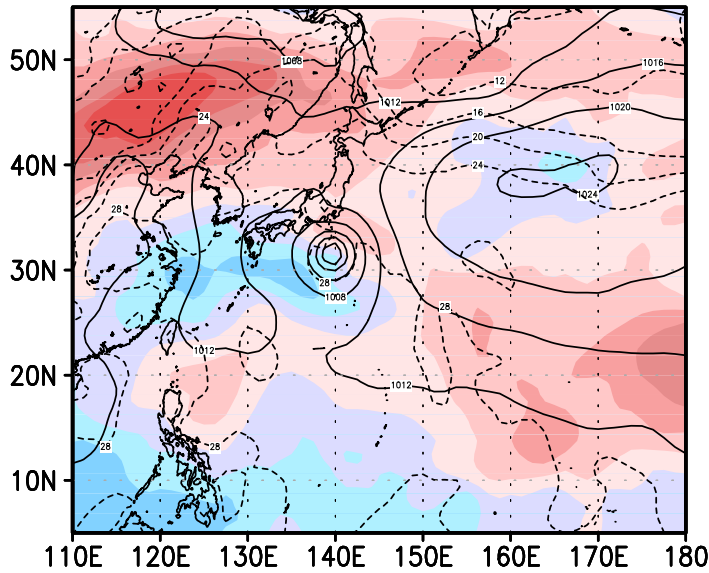

00z27jul2004

12z27jul2004

00z28jul2004

12z28jul2004

00z29jul2004

12z29jul2004

Psurf Tsurf Shear(U200-U850)