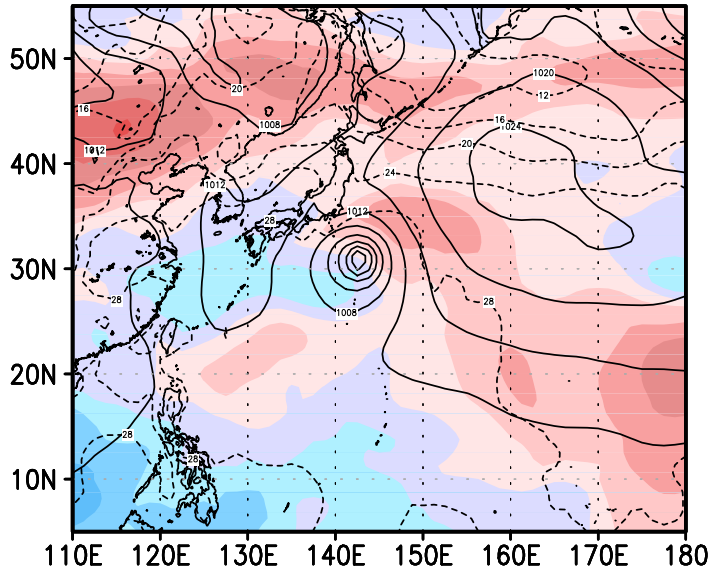

00z27jul2004

12z27jul2004

00z28jul2004

12z28jul2004

00z29jul2004

12z29jul2004

Psurf Tsurf Shear(U200-U850)