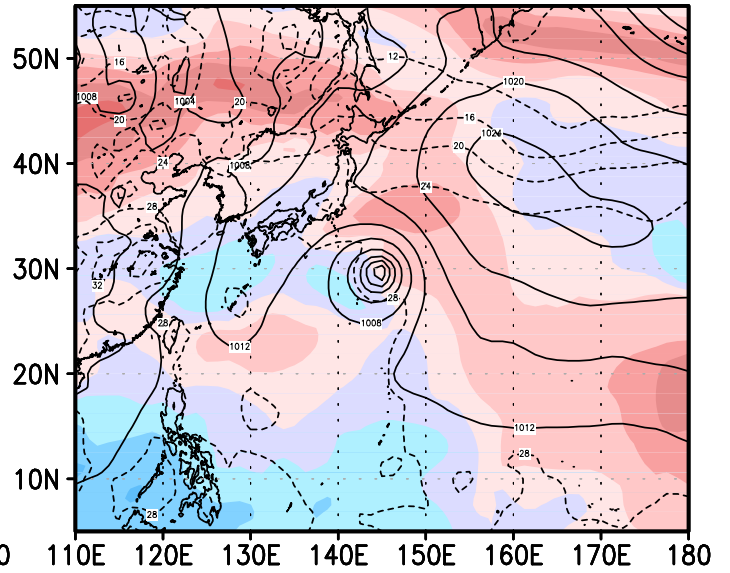

00z27jul2004

12z27jul2004

00z28jul2004

12z28jul2004

00z29jul2004

12z29jul2004

Psurf Tsurf Shear(U200-U850)