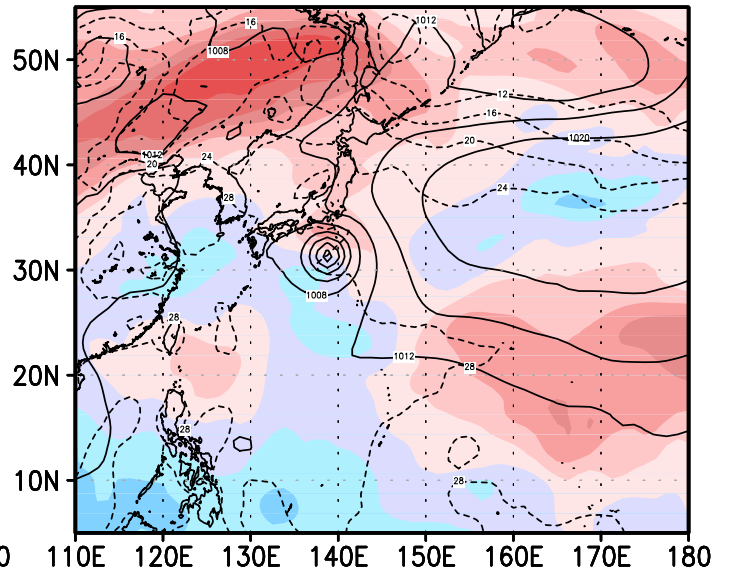

00z27jul2004

12z27jul2004

00z28jul2004

12z28jul2004

00z29jul2004

12z29jul2004

Psurf Tsurf Shear(U200-U850)