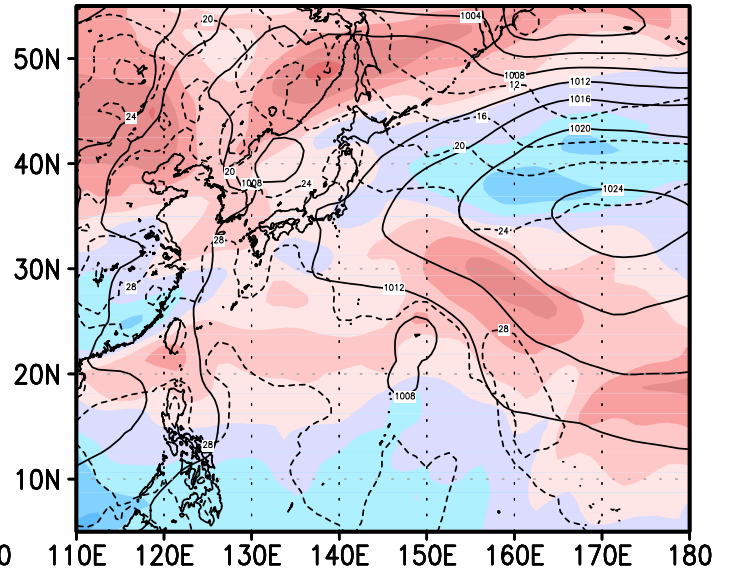

00z24jul2004

12z24jul2004

00z25jul2004

12z25jul2004

00z26jul2004

12z26jul2004

Psurf Tsurf Shear(U200-U850)