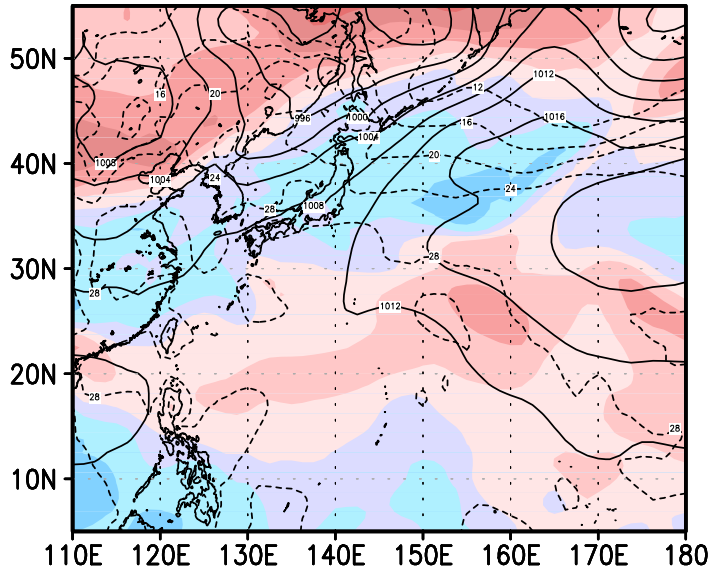

00z24jul2004

12z24jul2004

00z25jul2004

12z25jul2004

00z26jul2004

12z26jul2004

Psurf Tsurf Shear(U200-U850)