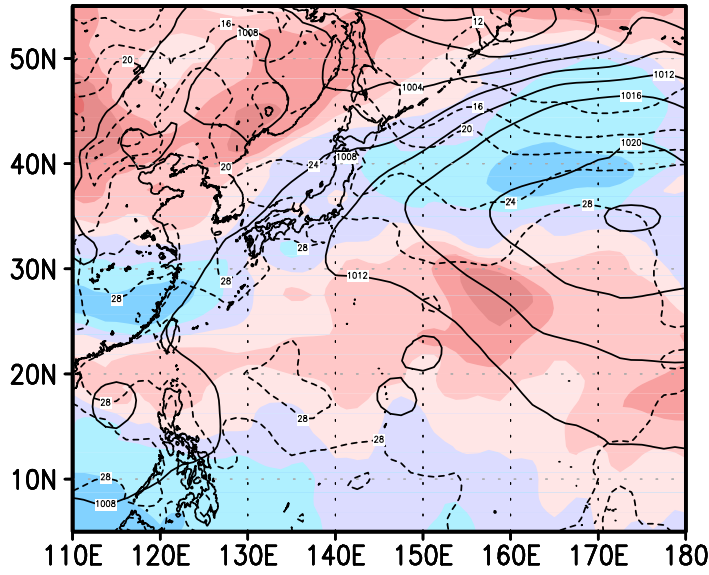

00z24jul2004

12z24jul2004

00z25jul2004

12z25jul2004

00z26jul2004

12z26jul2004

Psurf Tsurf Shear(U200-U850)