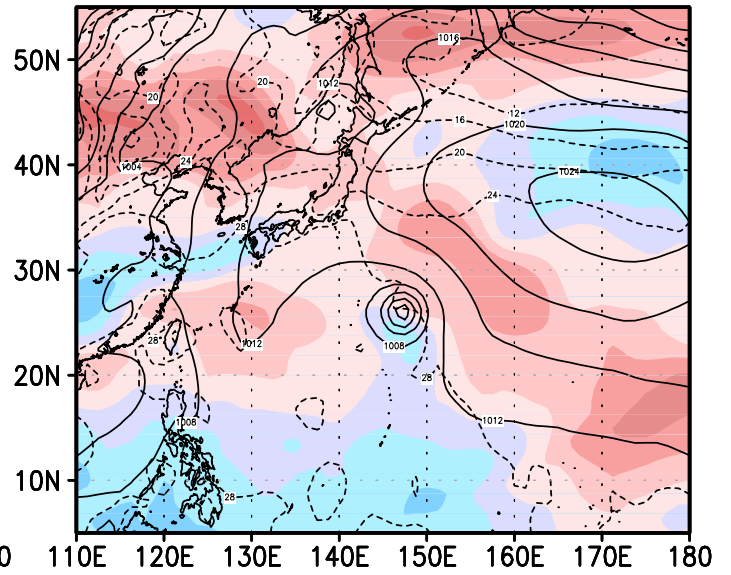

00z24jul2004

12z24jul2004

00z25jul2004

12z25jul2004

00z26jul2004

12z26jul2004

Psurf Tsurf Shear(U200-U850)