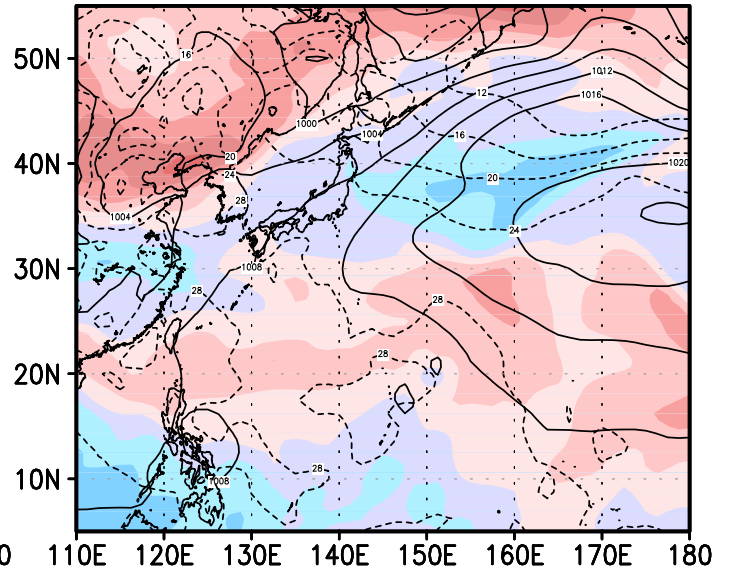

00z24jul2004

12z24jul2004

00z25jul2004

12z25jul2004

00z26jul2004

12z26jul2004

Psurf Tsurf Shear(U200-U850)