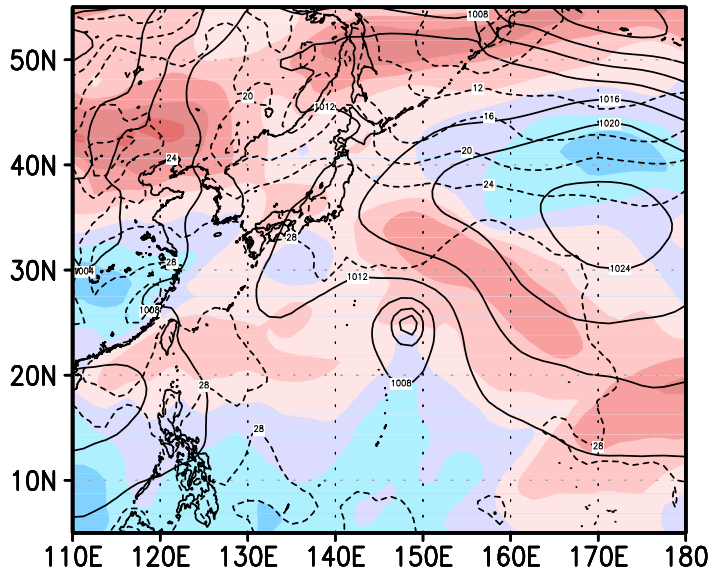

00z24jul2004

12z24jul2004

00z25jul2004

12z25jul2004

00z26jul2004

12z26jul2004

Psurf Tsurf Shear(U200-U850)