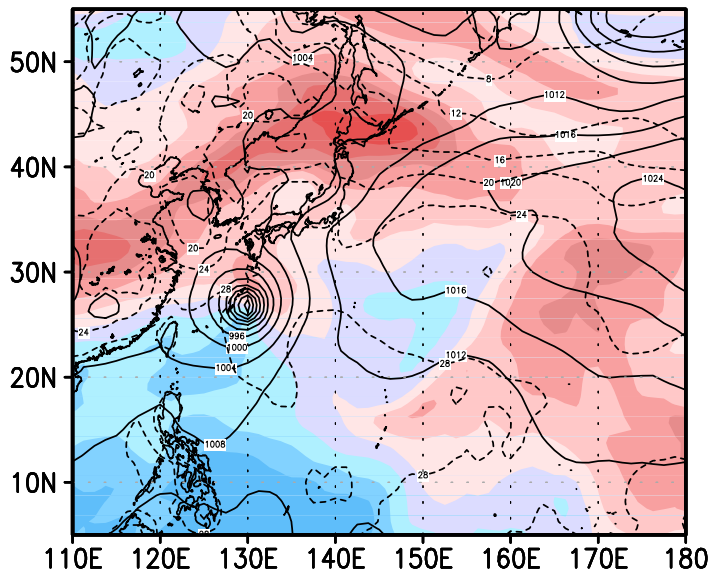

00z18jun2004

12z18jun2004

00z19jun2004

12z19jun2004

00z20jun2004

12z20jun2004

Psurf Tsurf Shear(U200-U850)