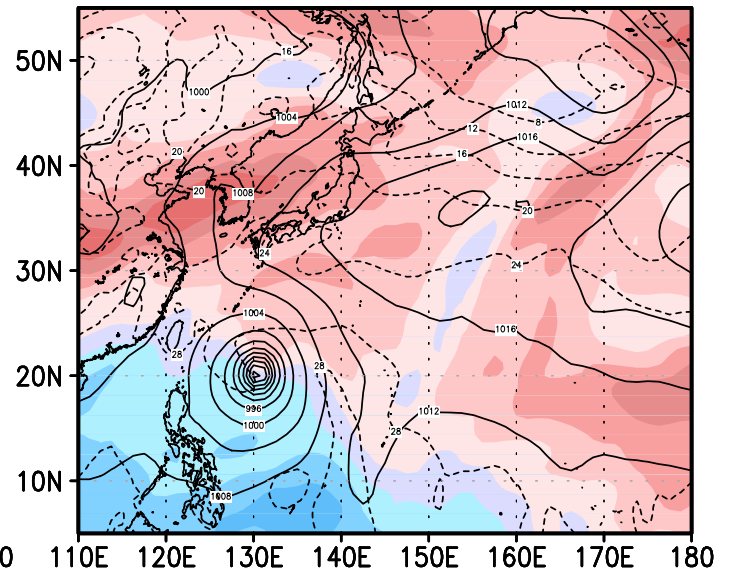

00z18jun2004

12z18jun2004

00z19jun2004

12z19jun2004

00z20jun2004

12z20jun2004

Psurf Tsurf Shear(U200-U850)