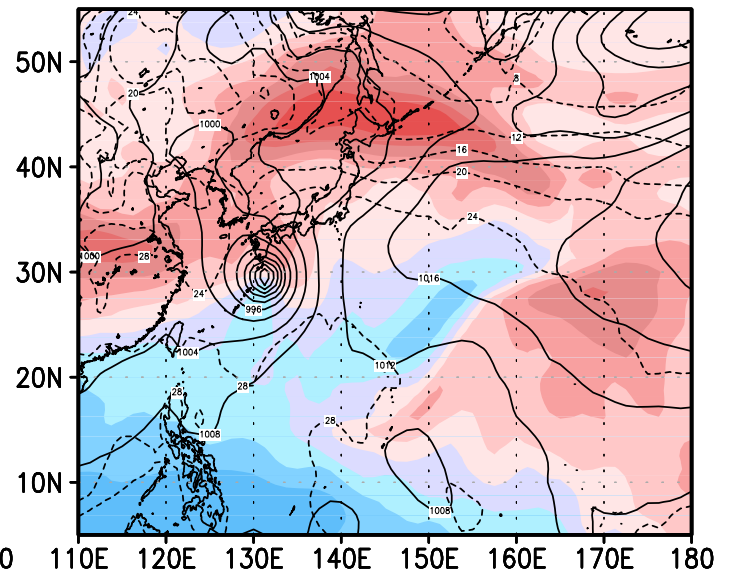

00z18jun2004

12z18jun2004

00z19jun2004

12z19jun2004

00z20jun2004

12z20jun2004

Psurf Tsurf Shear(U200-U850)