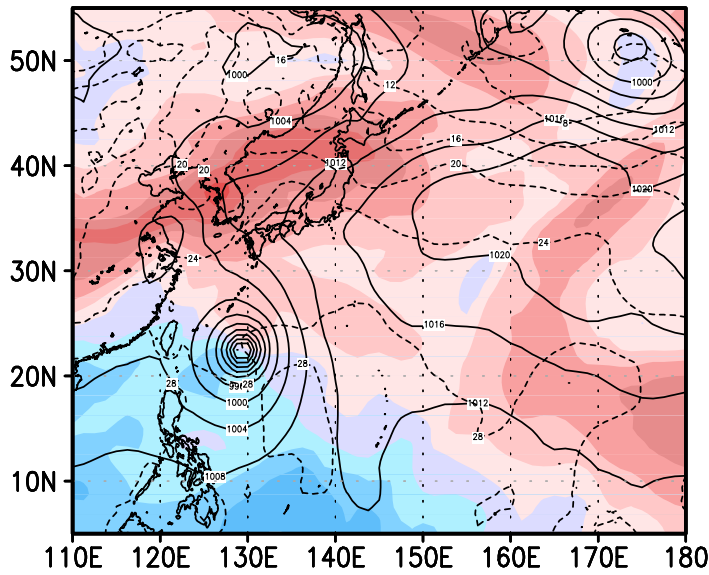

00z18jun2004

12z18jun2004

00z19jun2004

12z19jun2004

00z20jun2004

12z20jun2004

Psurf Tsurf Shear(U200-U850)