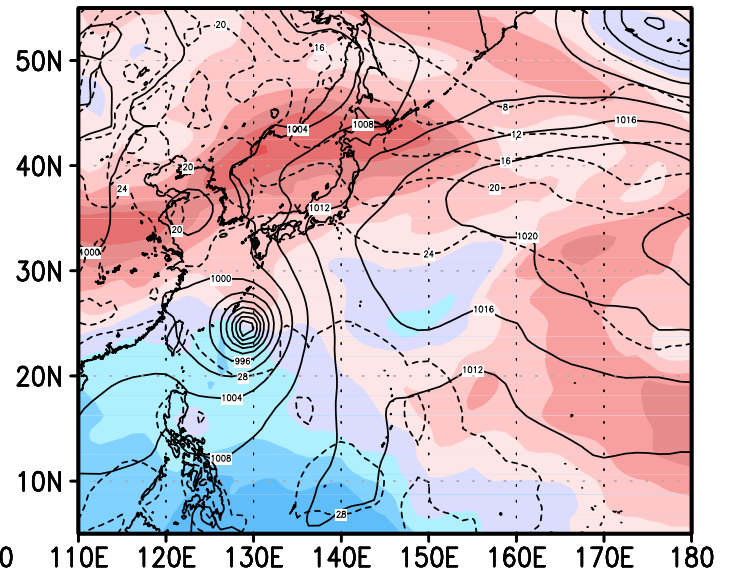

00z18jun2004

12z18jun2004

00z19jun2004

12z19jun2004

00z20jun2004

12z20jun2004

Psurf Tsurf Shear(U200-U850)