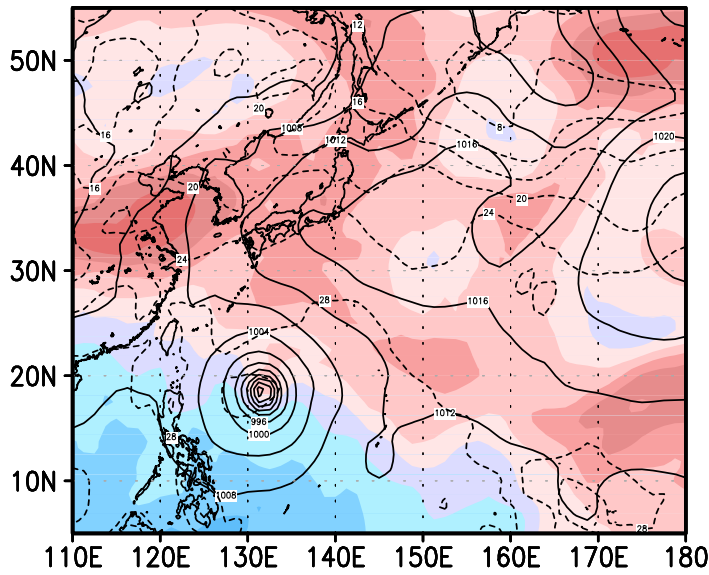

00z18jun2004

12z18jun2004

00z19jun2004

12z19jun2004

00z20jun2004

12z20jun2004

Psurf Tsurf Shear(U200-U850)