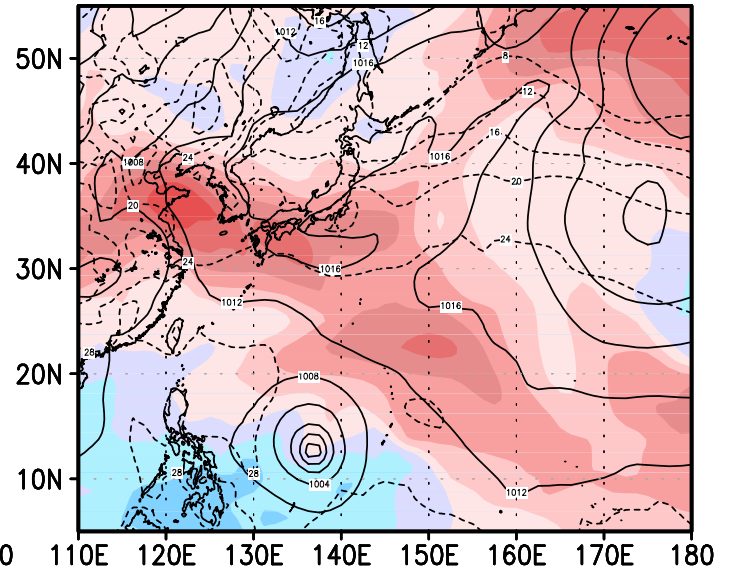

00z15jun2004

12z15jun2004

00z16jun2004

12z16jun2004

00z17jun2004

12z17jun2004

Psurf Tsurf Shear(U200-U850)