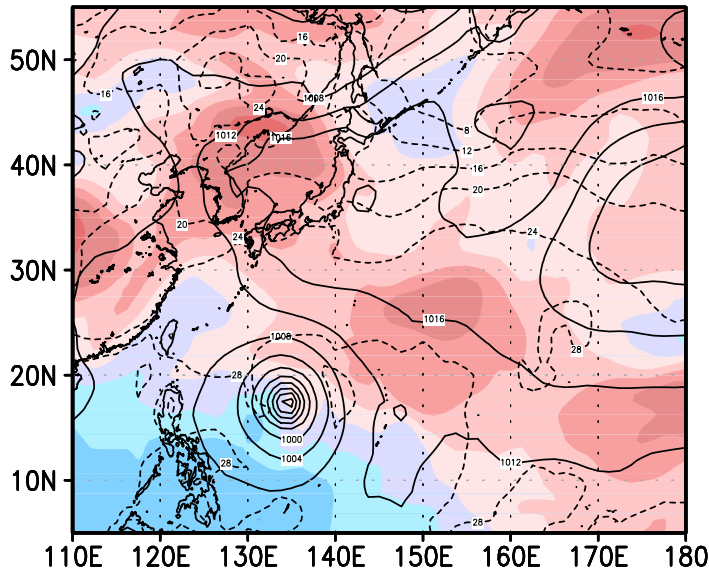

00z15jun2004

12z15jun2004

00z16jun2004

12z16jun2004

00z17jun2004

12z17jun2004

Psurf Tsurf Shear(U200-U850)