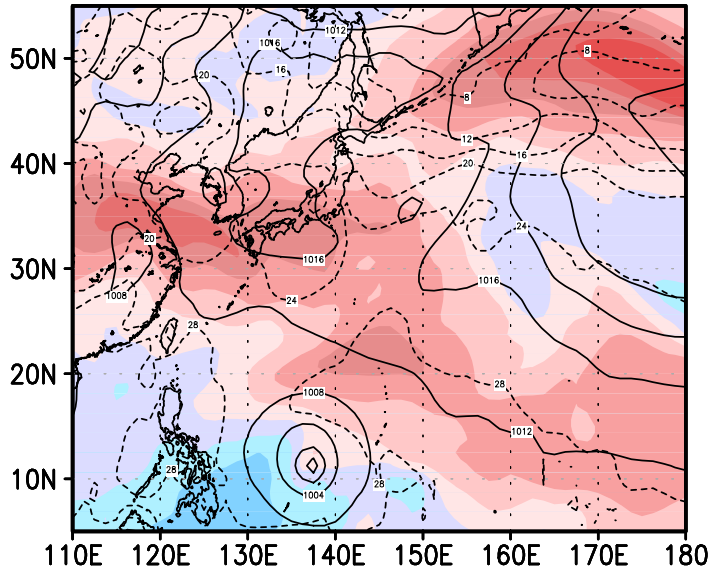

00z15jun2004

12z15jun2004

00z16jun2004

12z16jun2004

00z17jun2004

12z17jun2004

Psurf Tsurf Shear(U200-U850)