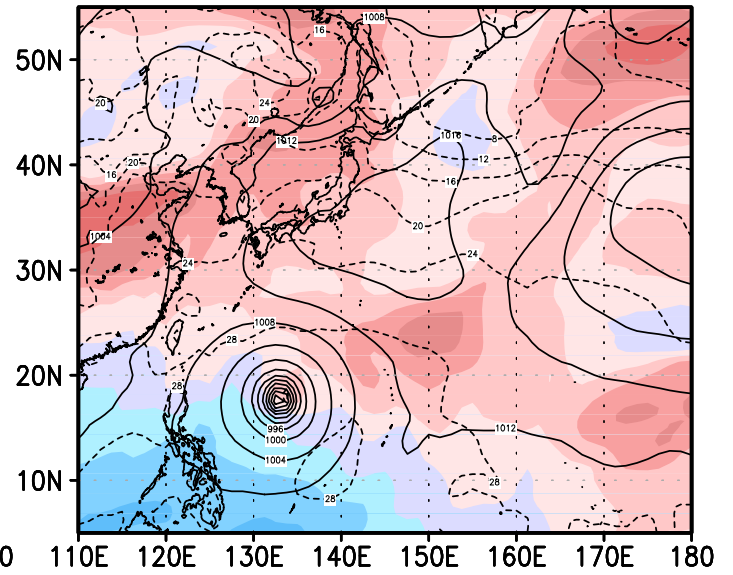

00z15jun2004

12z15jun2004

00z16jun2004

12z16jun2004

00z17jun2004

12z17jun2004

Psurf Tsurf Shear(U200-U850)