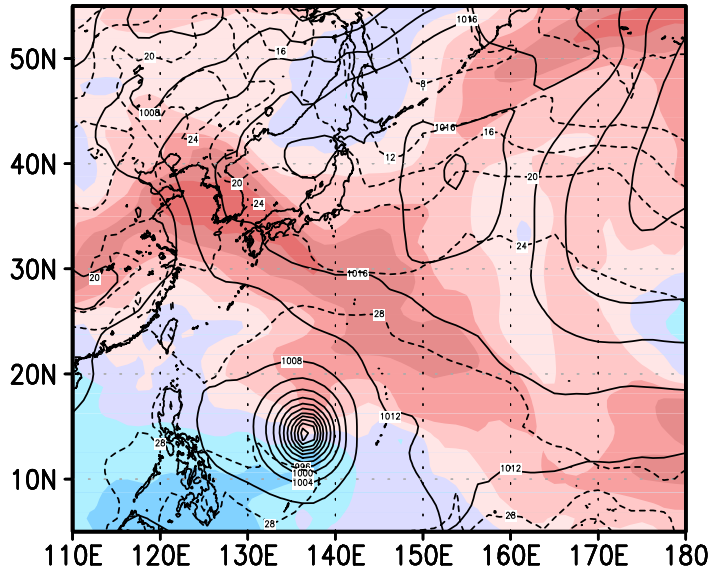

00z15jun2004

12z15jun2004

00z16jun2004

12z16jun2004

00z17jun2004

12z17jun2004

Psurf Tsurf Shear(U200-U850)