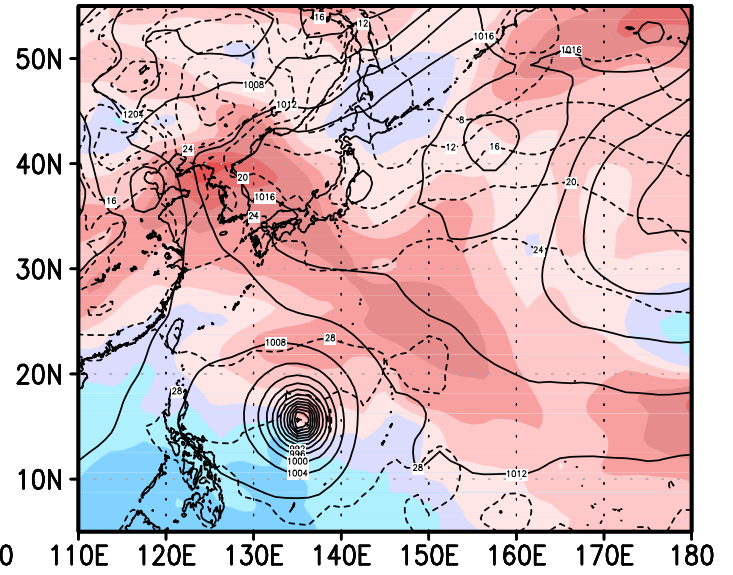

00z15jun2004

12z15jun2004

00z16jun2004

12z16jun2004

00z17jun2004

12z17jun2004

Psurf Tsurf Shear(U200-U850)