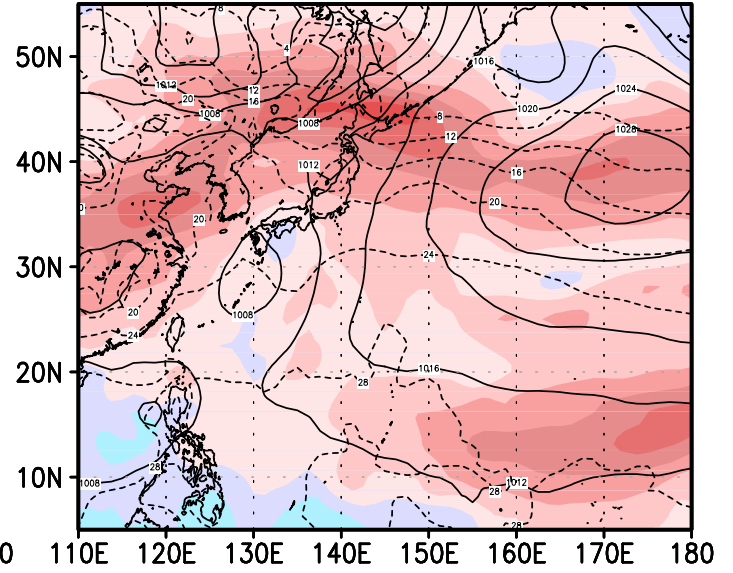

00z05jun2004

12z05jun2004

00z06jun2004

12z06jun2004

00z07jun2004

12z07jun2004

Psurf Tsurf Shear(U200-U850)