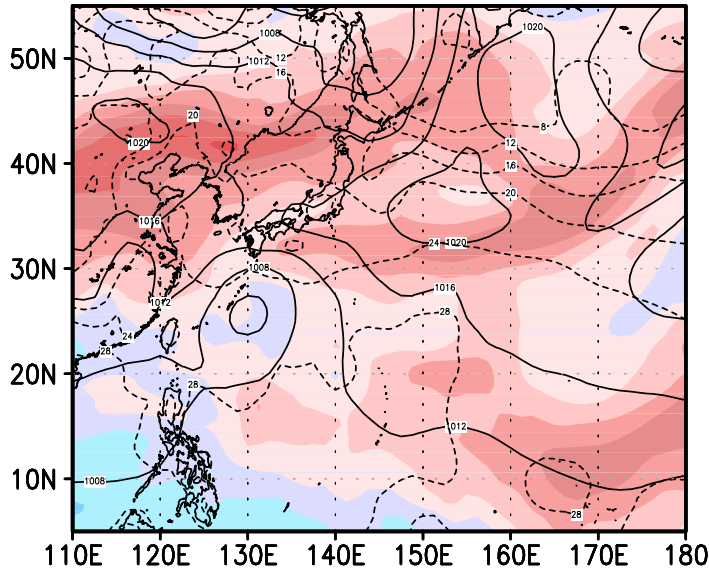

00z05jun2004

12z05jun2004

00z06jun2004

12z06jun2004

00z07jun2004

12z07jun2004

Psurf Tsurf Shear(U200-U850)