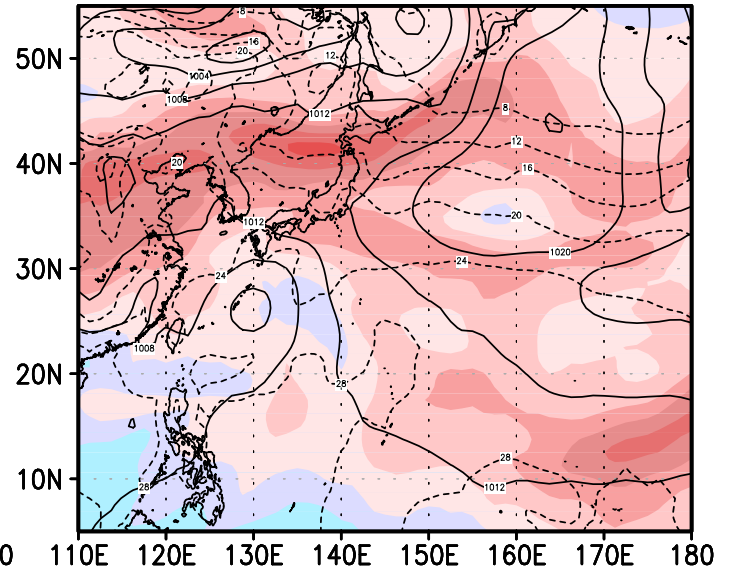

00z05jun2004

12z05jun2004

00z06jun2004

12z06jun2004

00z07jun2004

12z07jun2004

Psurf Tsurf Shear(U200-U850)