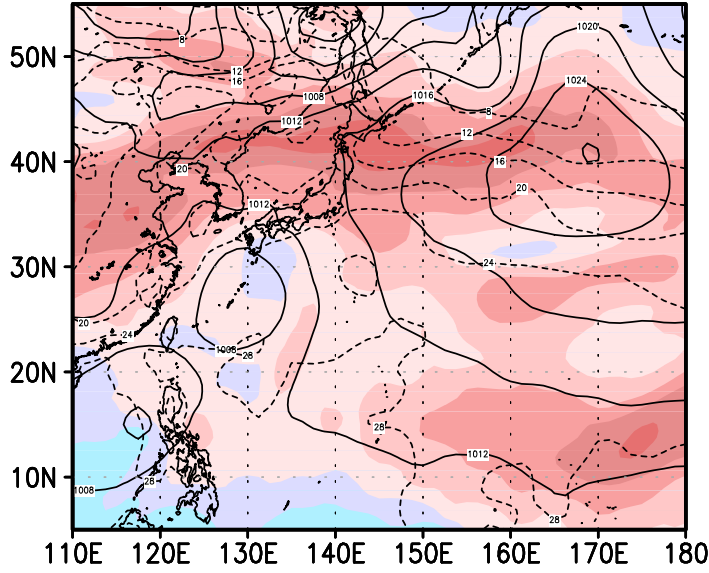

00z05jun2004

12z05jun2004

00z06jun2004

12z06jun2004

00z07jun2004

12z07jun2004

Psurf Tsurf Shear(U200-U850)