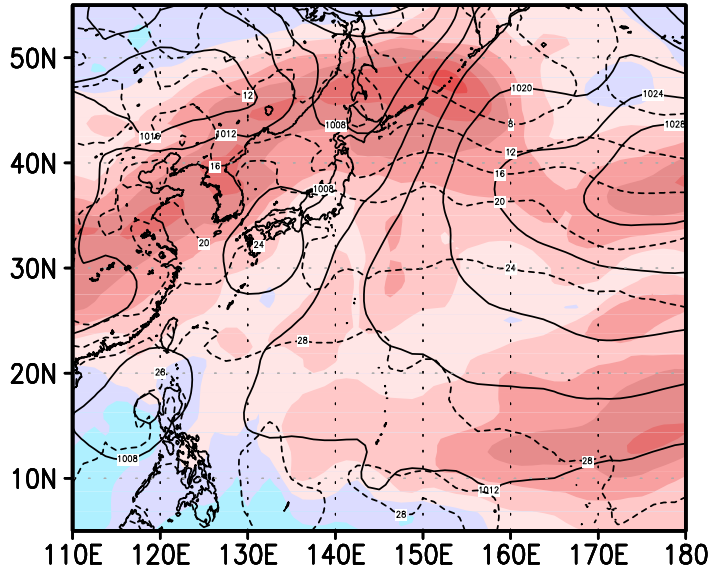

00z05jun2004

12z05jun2004

00z06jun2004

12z06jun2004

00z07jun2004

12z07jun2004

Psurf Tsurf Shear(U200-U850)