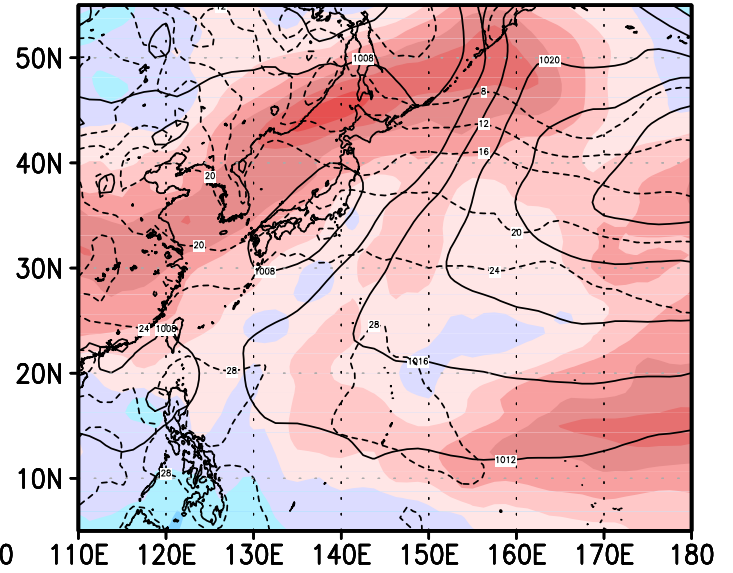

00z05jun2004

12z05jun2004

00z06jun2004

12z06jun2004

00z07jun2004

12z07jun2004

Psurf Tsurf Shear(U200-U850)